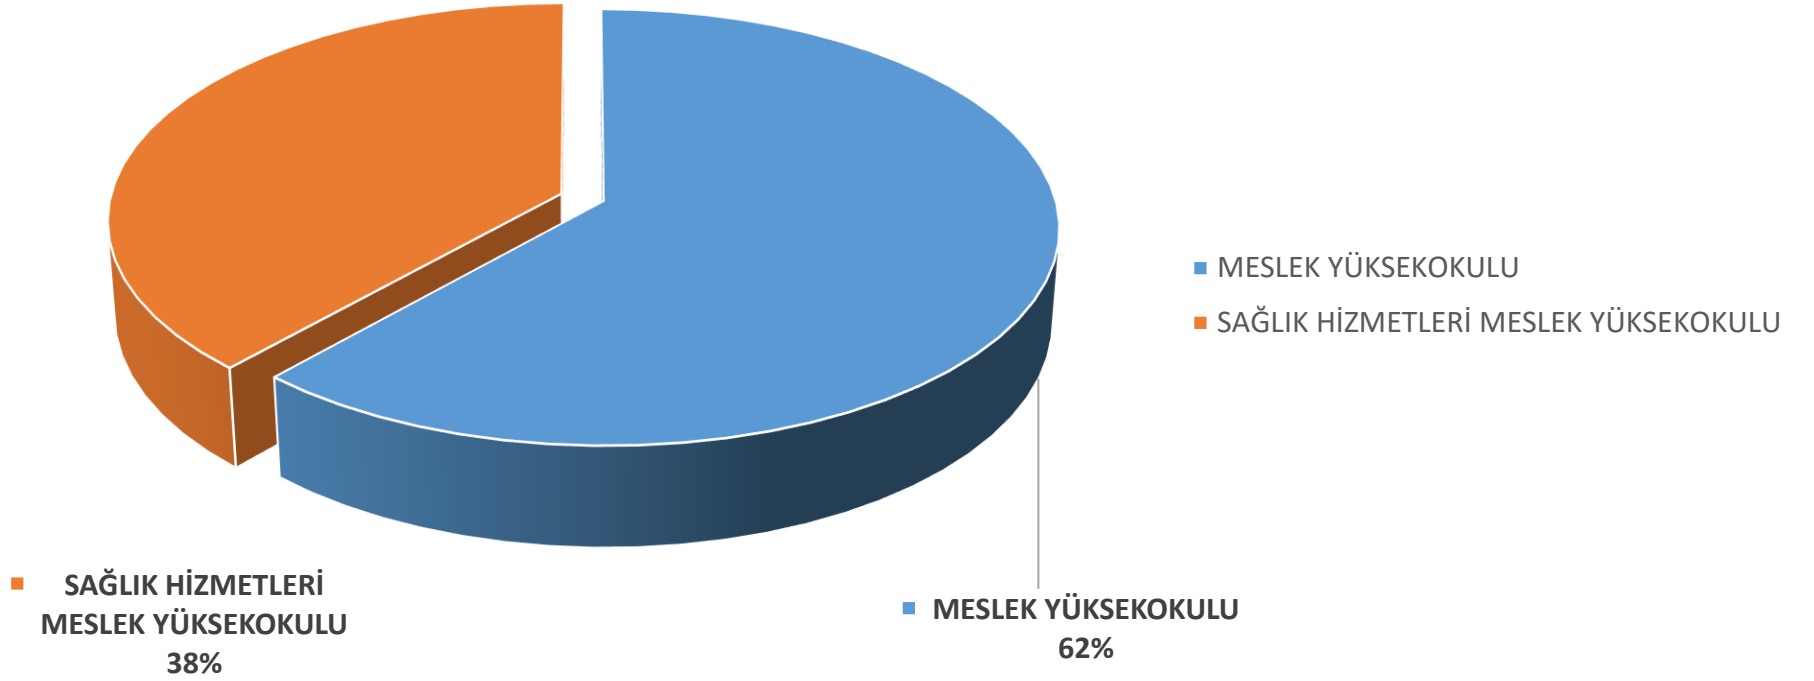

BAU Mezun Memnuniyet Anketi

BAU Ön Lisans Mezun Olunan Yüksekokul Grafiği

Tel: 0212 381 52 26 - 27 - 28
alumni@rc.bau.edu.tr
www.mezun.bahcesehir.edu.tr
f BAUAlumniCenter
in BAUAlumniRelationsCenter