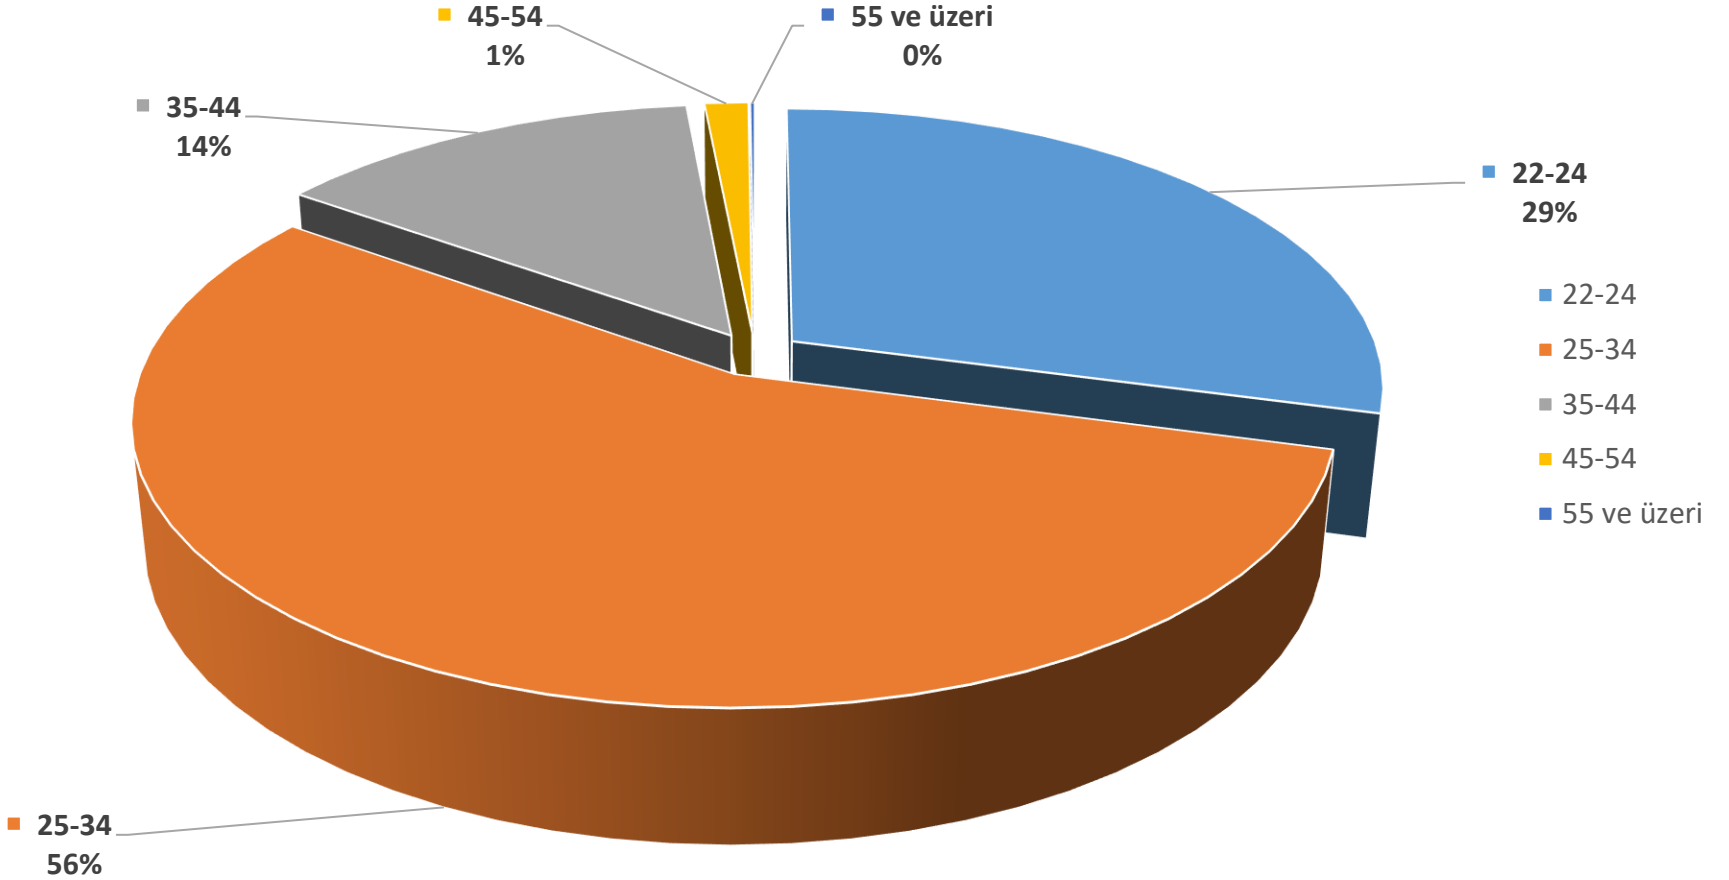

BAU Mezun Memnuniyet Anketi Yaş Grafiği

Tel: 0212 381 52 26 - 27 - 28
alumni@rc.bau.edu.tr
www.mezun.bahcesehir.edu.tr
BAUAlumniCenter
BAUAlumniRelationsCenter