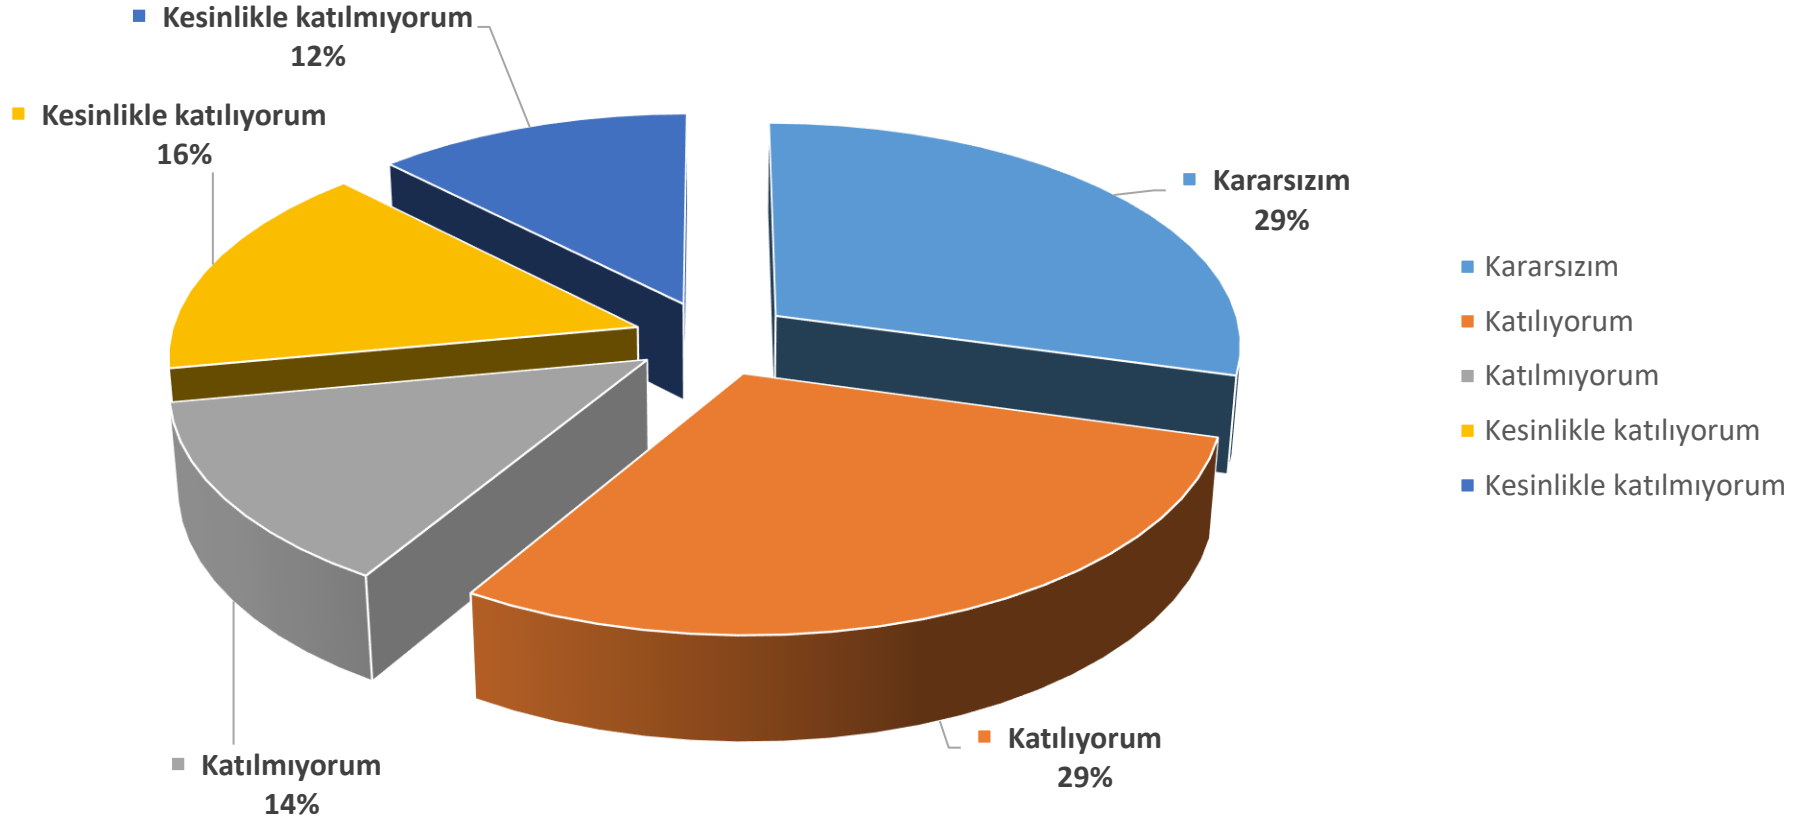

BAU Mezun Memnuniyet Anketi "Kariyer imkanları (CO-OP, vb.) yeterlidir"

BAU Mezun Memnuniyet Anketi "Uluslararası iş birliği imkanları yeterlidir"

Tel: 0212 381 52 26 - 27 - 28
alumni@rc.bau.edu.tr
www.mezun.bahcesehir.edu.tr
BAUAlumniCenter
BAUAlumniRelationsCenter