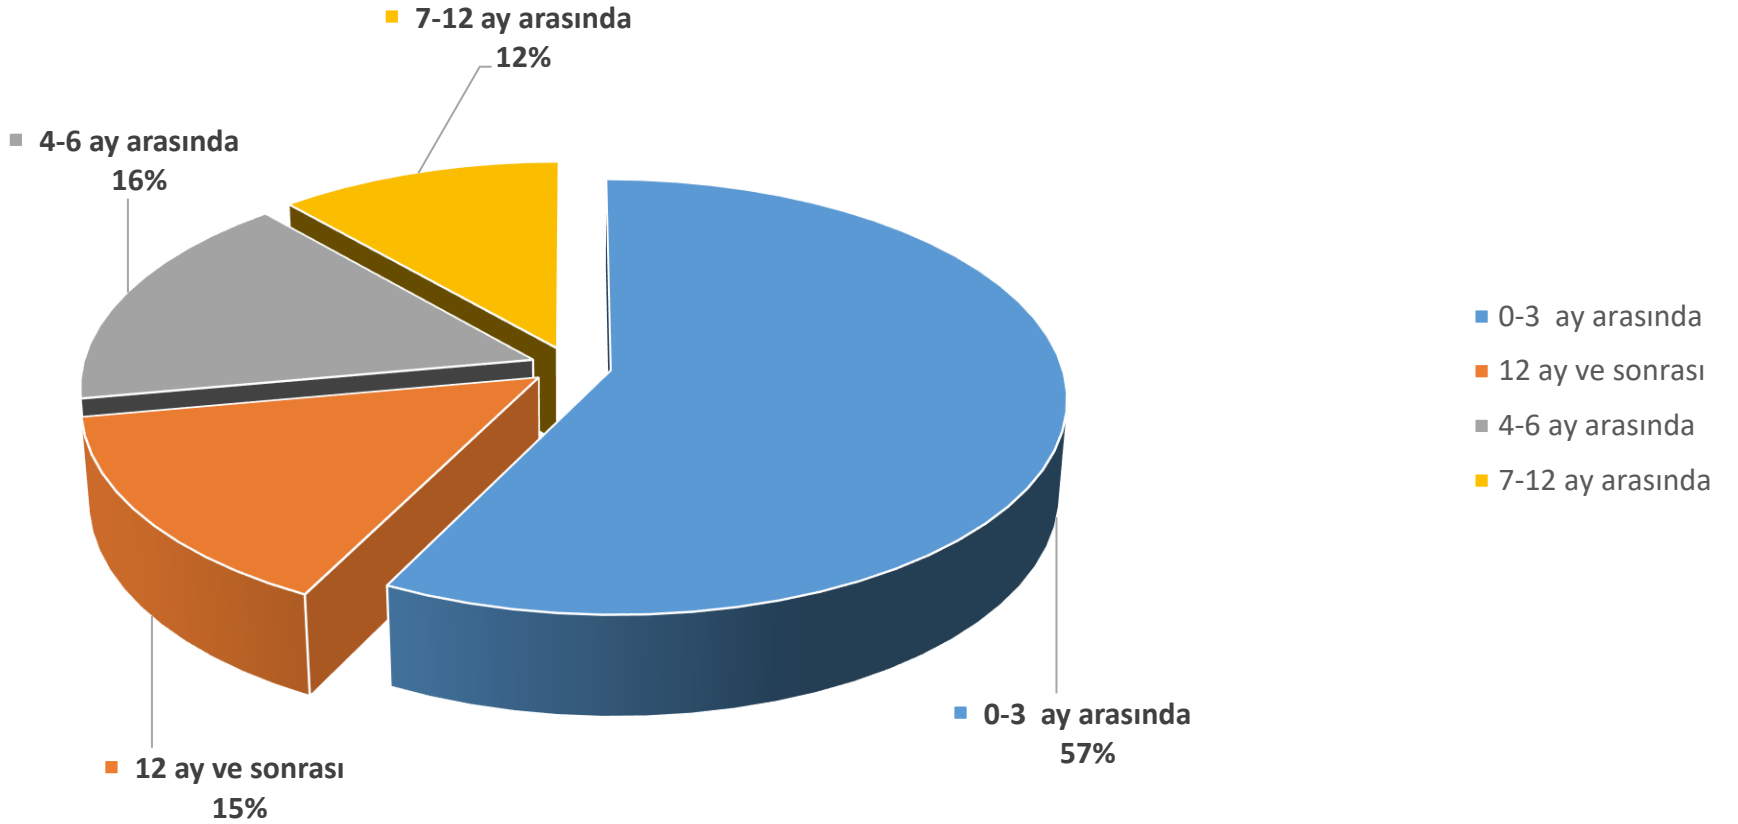

BAU Mezun Memnuniyet Anketi Mezuniyet Sonrası İlk İşe Girme Durumu Grafiği

Tel: 0212 381 52 26 - 27 - 28
alumni@rc.bau.edu.tr
www.mezun.bahcesehir.edu.tr
BAUAlumniCenter
BAUAlumniRelationsCenter