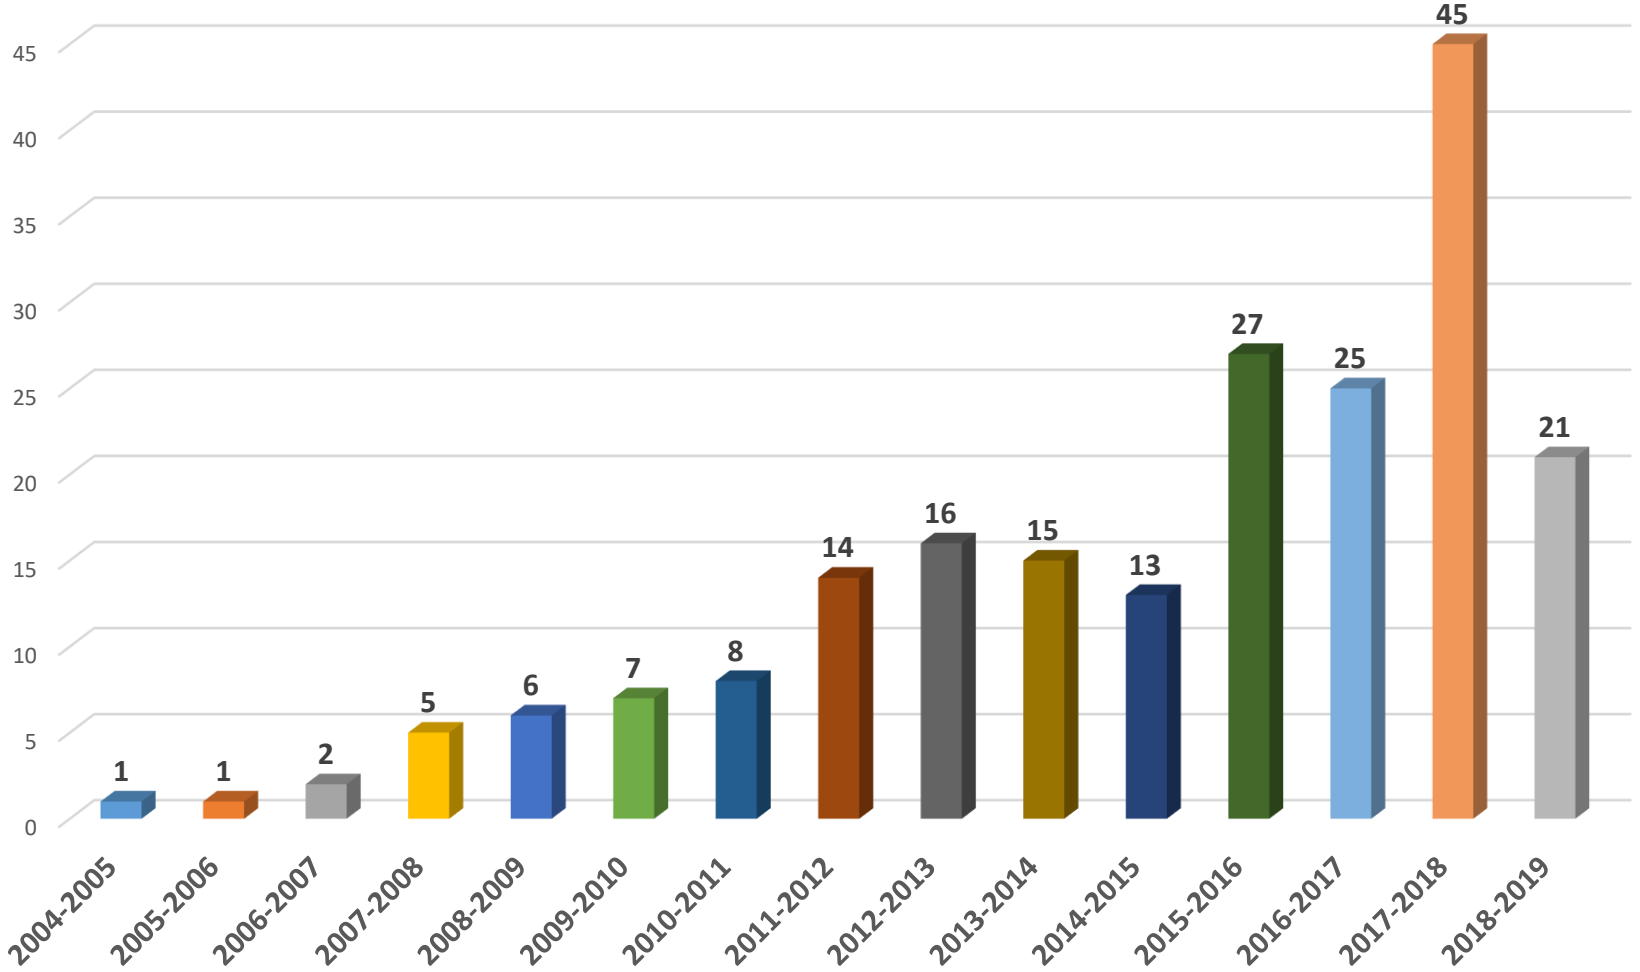

BAU Mezun Memnuniyet Anketi Yüksek Lisans Mezuniyet Yılları Grafiği

Tel: 0212 381 52 26 - 27 - 28
alumni@rc.bau.edu.tr
www.mezun.bahcesehir.edu.tr
BAUAlumniCenter
BAUAlumniRelationsCenter