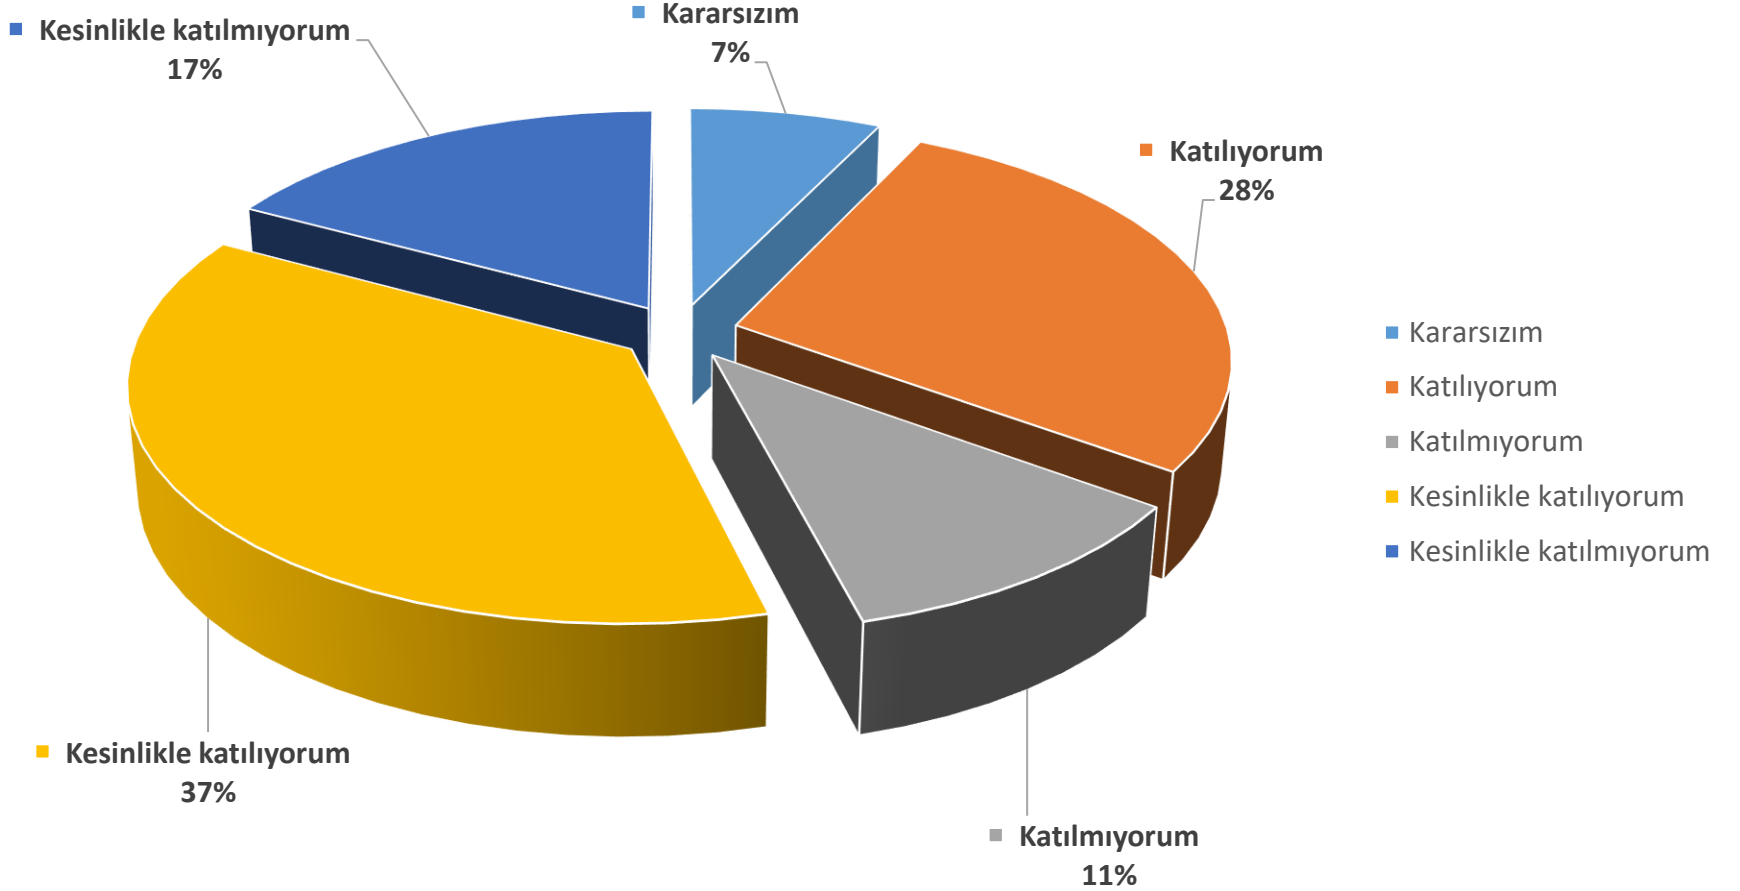

BAU Mezun Memnuniyet Anketi

"Halen veya en son çalıştığım iş mezun olduğum alanla/dalla ilgilidir"

Tel: 0212 381 52 26 - 27 - 28
alumni@rc.bau.edu.tr
www.mezun.bahcesehir.edu.tr
BAUAlumniCenter
BAUAlumniRelationsCenter