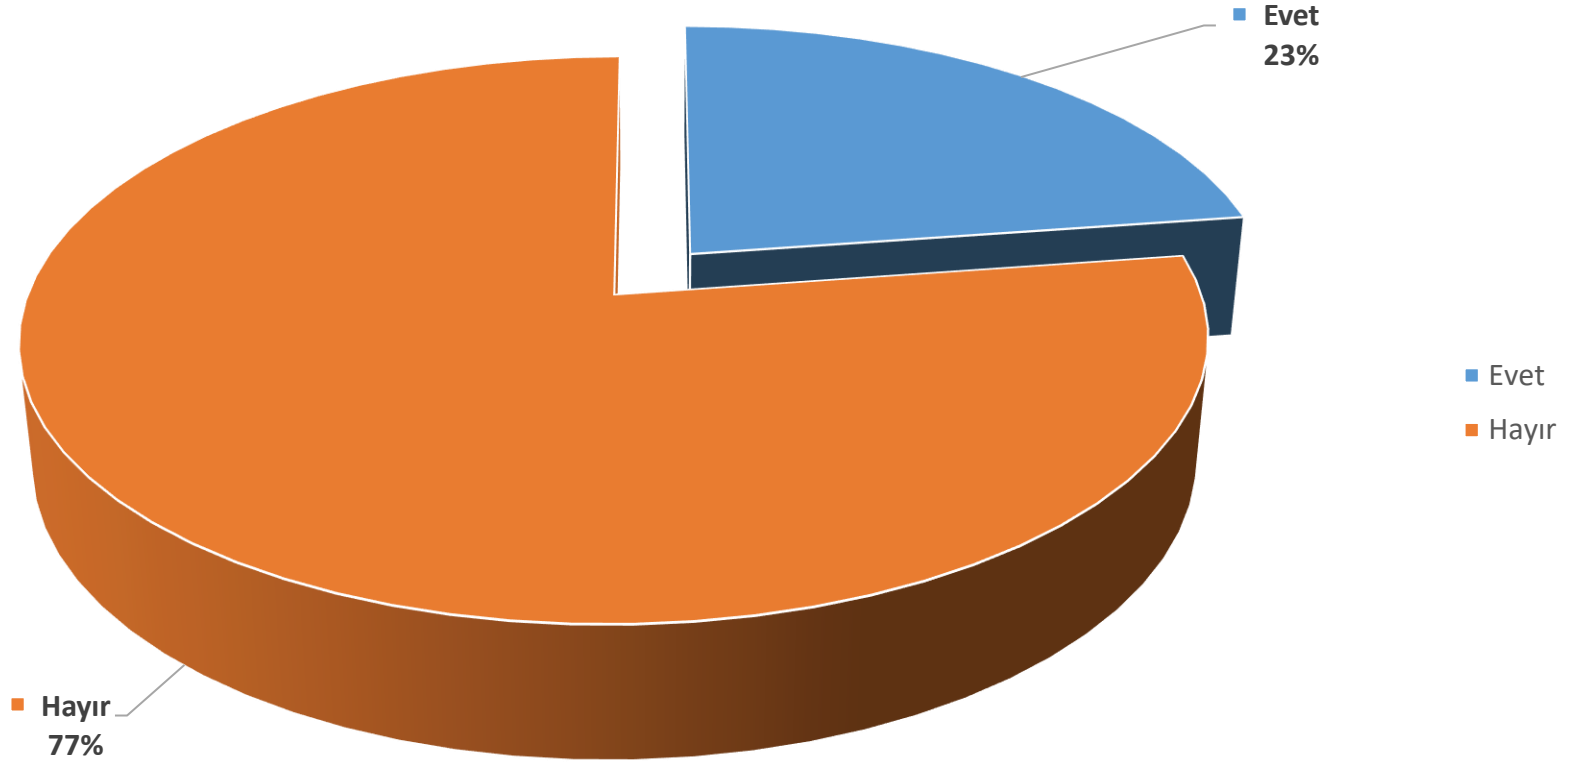

BAU Mezun Memnuniyet Anketi COOP Yapma Durumu Grafiđi

Tel: 0212 381 52 26 - 27 - 28
alumni@rc.bau.edu.tr
www.mezun.bahcesehir.edu.tr
f BAUAlumniCenter
in BAUAlumniRelationsCenter

BAU Mezun Memnuniyet Anketi Lisansüstü Eğitime Devam Durumu Grafiği