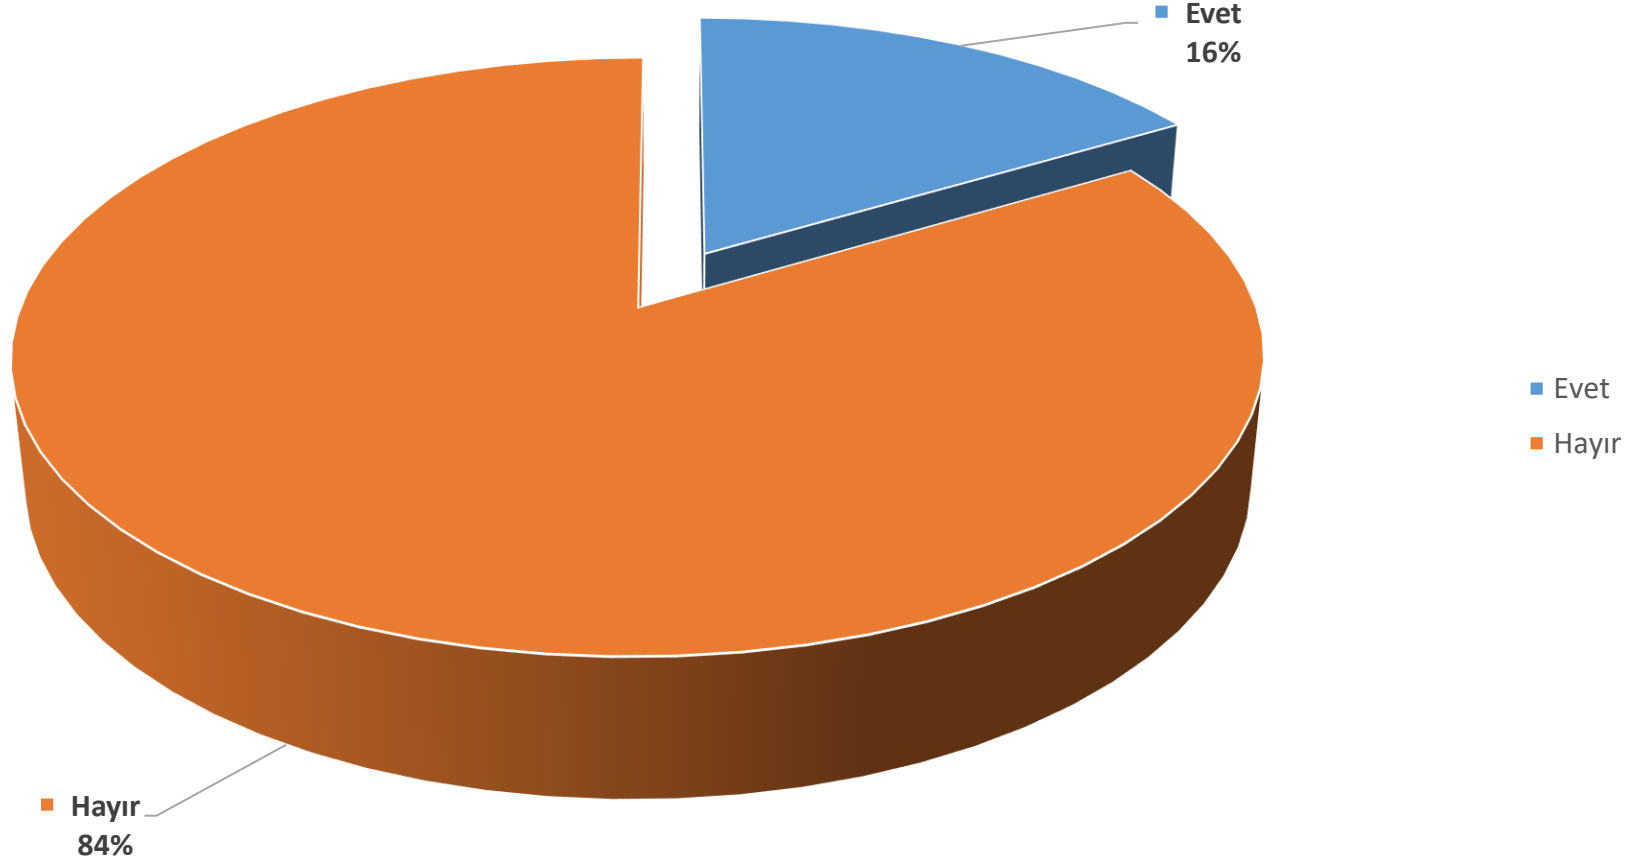

BAU Mezun Memnuniyet Anketi COOP Yapma Durumu Grafiđi

Tel: 0212 381 52 26 - 27 - 28
alumni@rc.bau.edu.tr
www.mezun.bahcesehir.edu.tr
f BAUAlumniCenter
in BAUAlumniRelationsCenter

BAU Mezun Memnuniyet Anketi Lisansüstü Eğitime Devam Durumu Grafiği