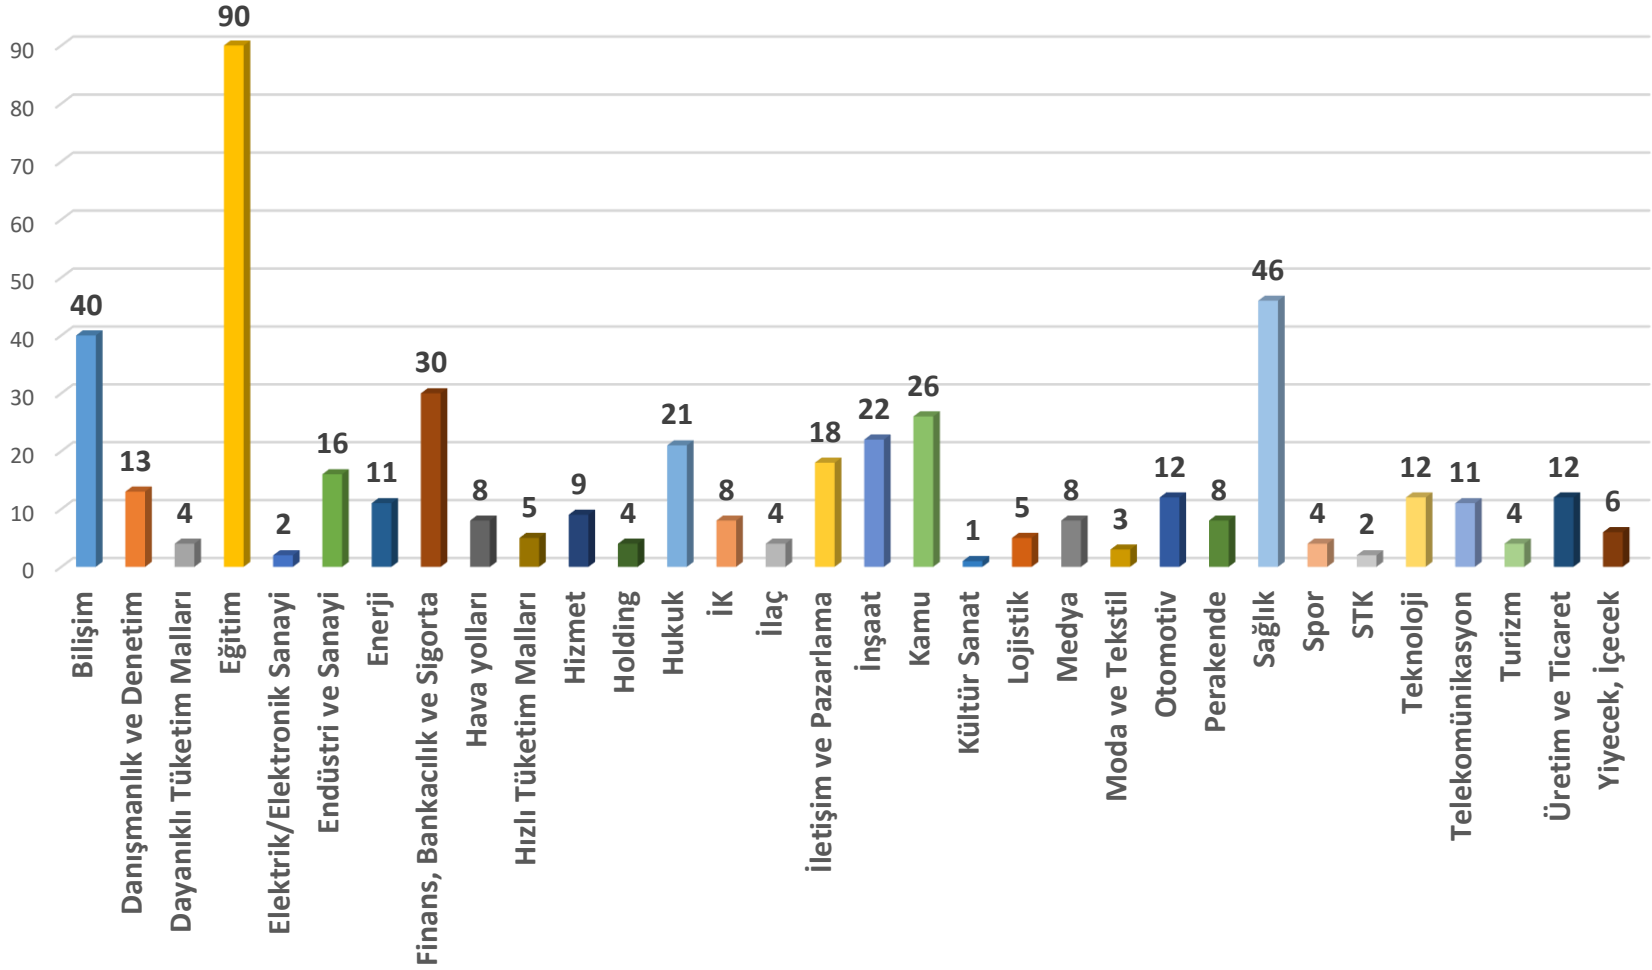

BAU Mezun Memnuniyet Anketi Çalışılan Sektörler Grafiği