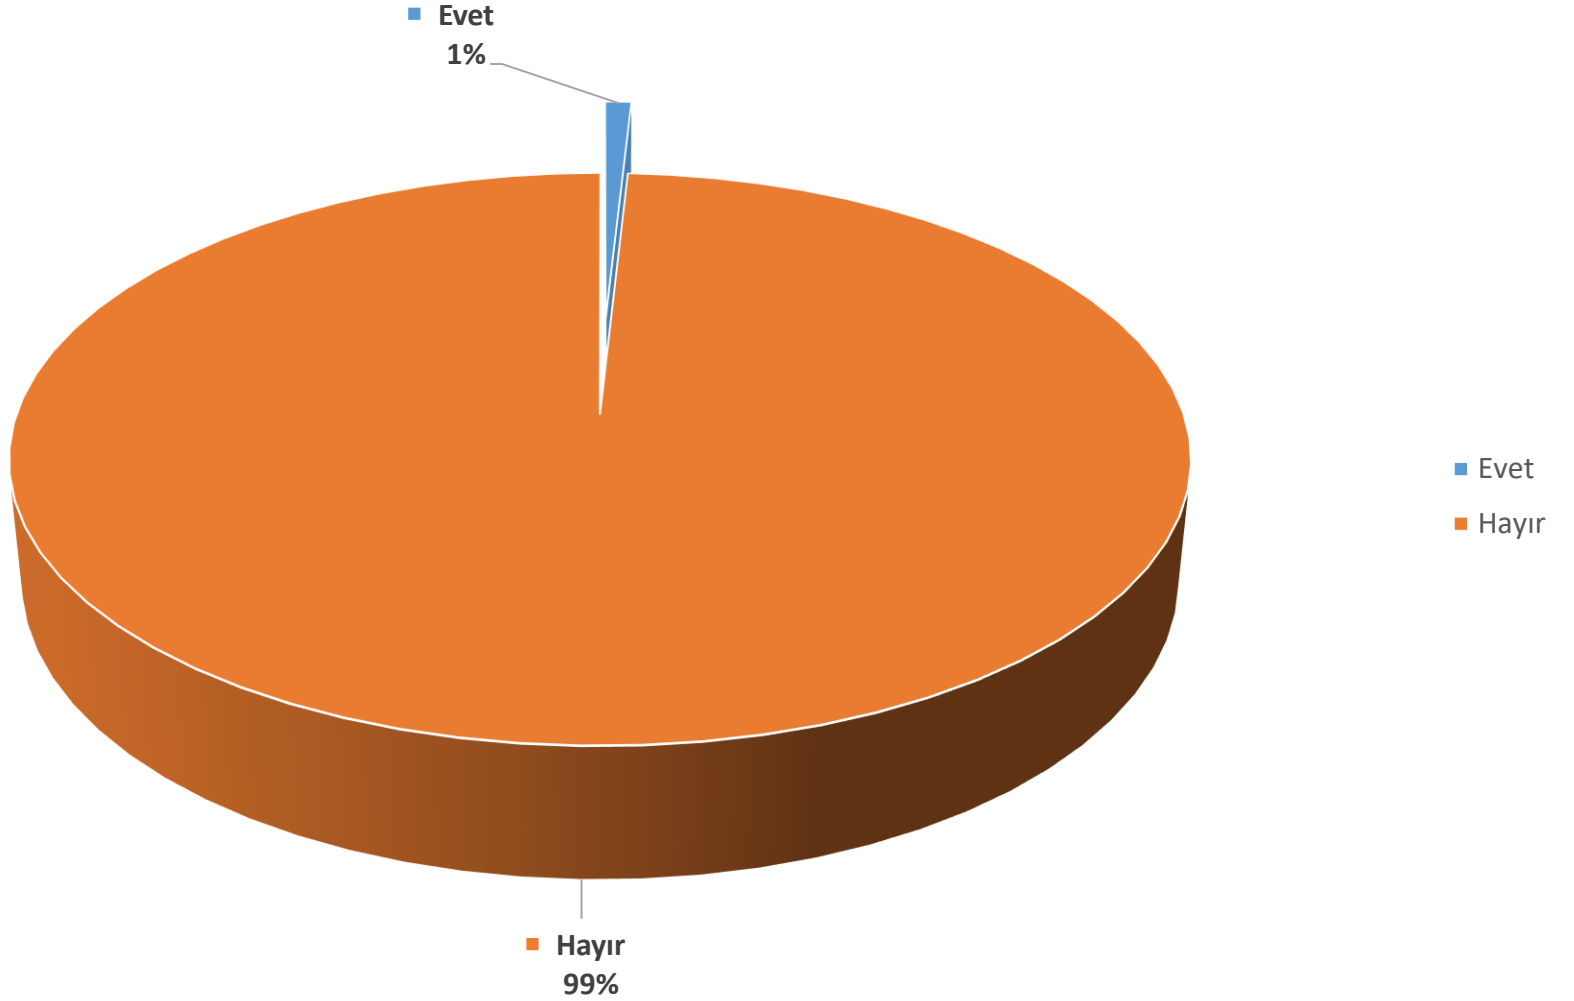

BAU Mezun Memnuniyet Anketi BAU'da Doktora Yapan Mezun Grafiđi

Tel: 0212 381 52 26 - 27 - 28
alumni@rc.bau.edu.tr
www.mezun.bahcesehir.edu.tr
f t g+ BAUAlumniCenter
in BAUAlumniRelationsCenter