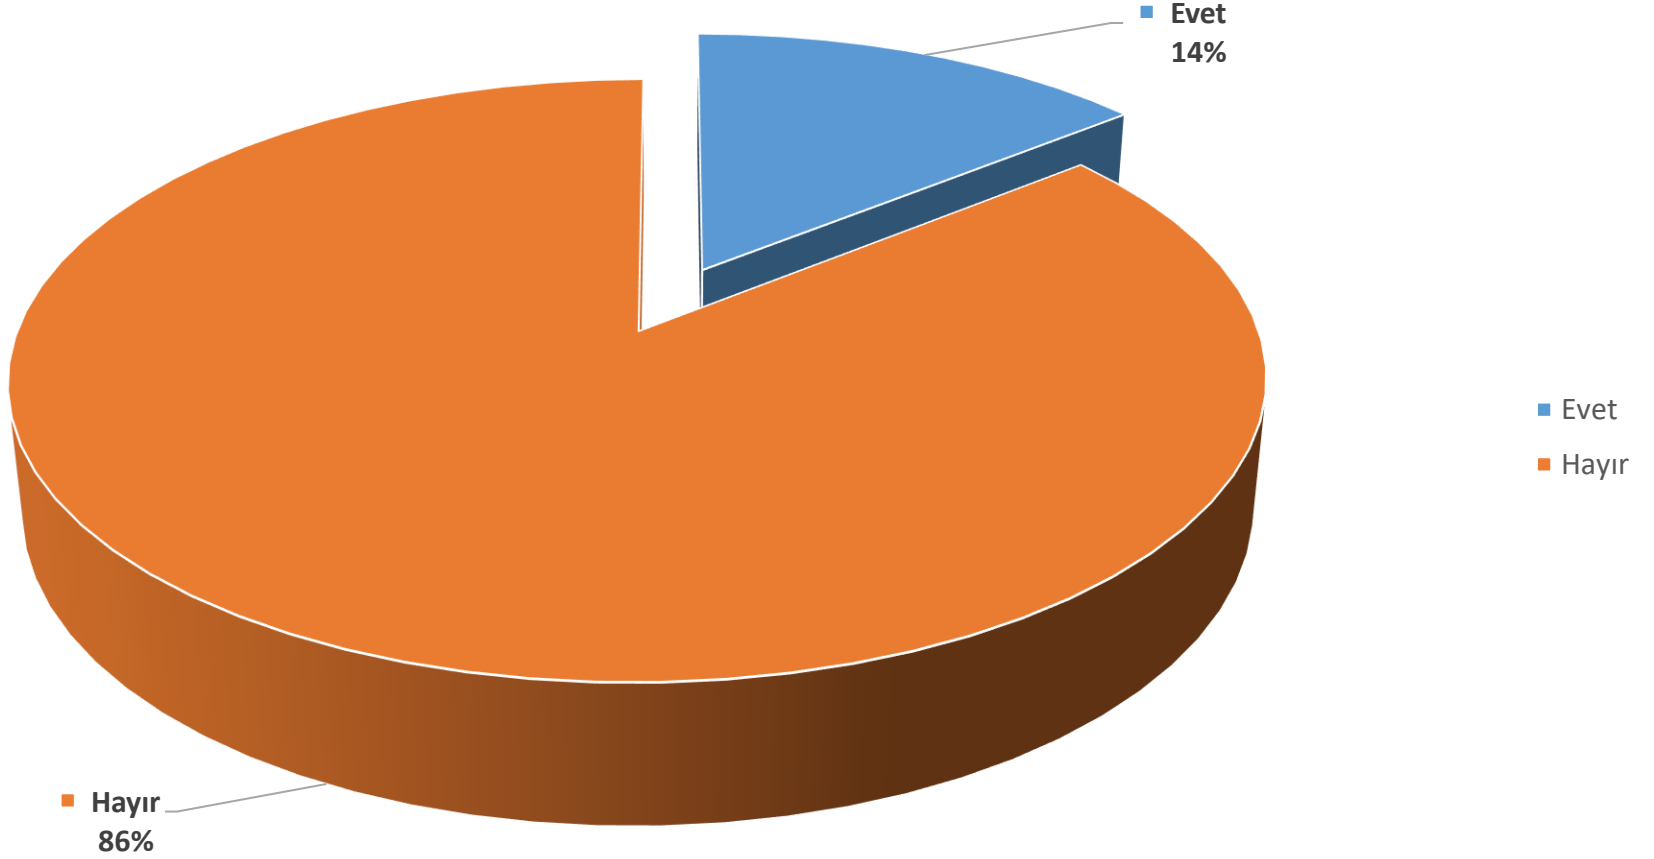

BAU Mezun Memnuniyet Anketi

Fikir Yarışması/Proje Pazarına Katılma Durumu Grafiği

Tel: 0212 381 52 26 - 27 - 28
alumni@rc.bau.edu.tr
www.mezun.bahcesehir.edu.tr
BAUAlumniCenter
BAUAlumniRelationsCenter

BAU Mezun Memnuniyet Anketi Ar-Ge Merkezinde Çalışma Durumu Grafiği