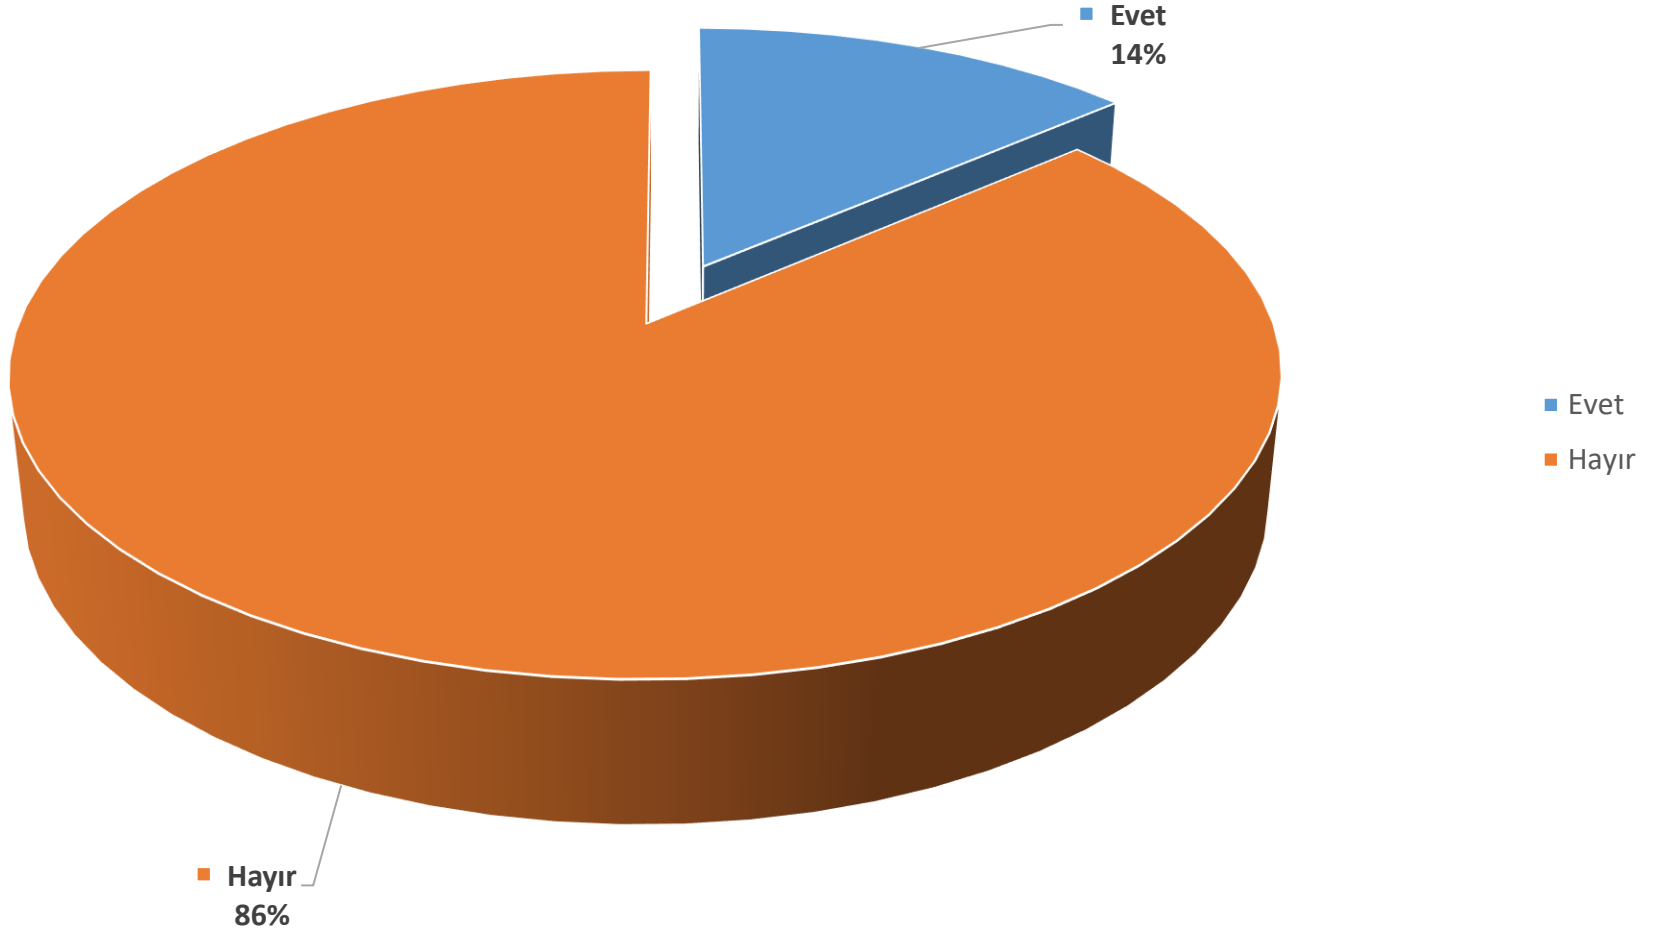

BAU Mezun Memnuniyet Anketi BAU Ön Lisans Mezun Grafiđi

Tel: 0212 381 52 26 - 27 - 28
alumni@rc.bau.edu.tr
www.mezun.bahcesehir.edu.tr
BAUAlumniCenter
BAUAlumniRelationsCenter