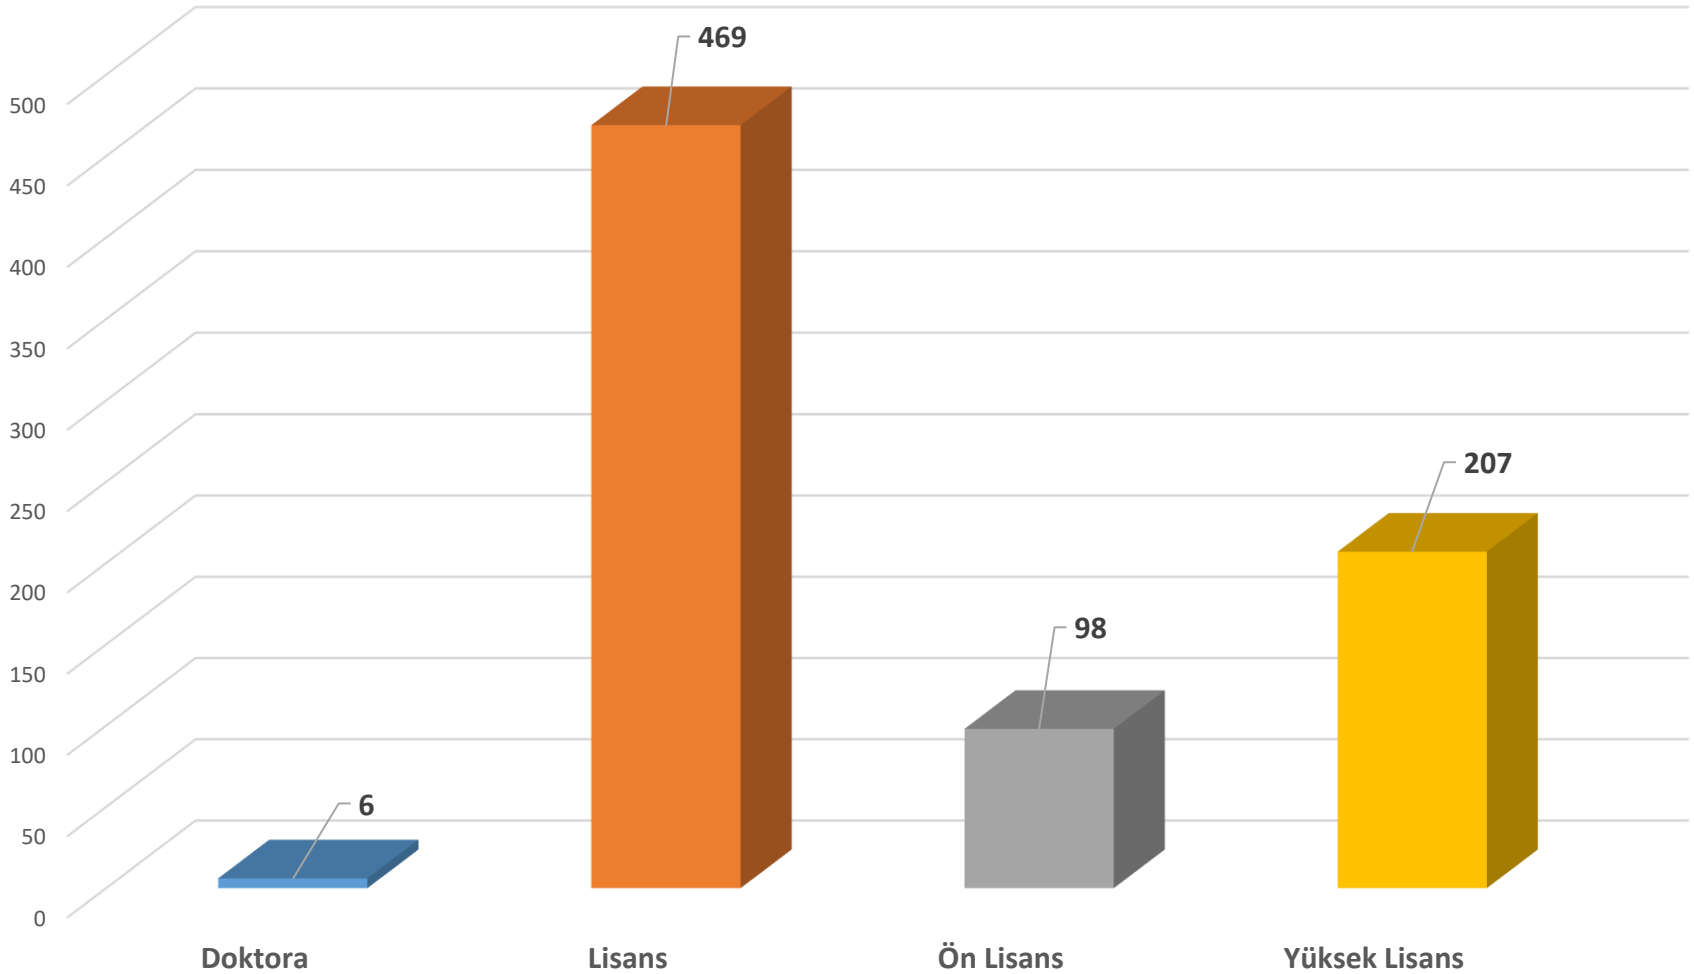

BAU Mezun Memnuniyet Anketi Genel Eđitim Seviyesi Grafiđi

Tel: 0212 381 52 26 - 27 - 28
alumni@rc.bau.edu.tr
www.mezun.bahcesehir.edu.tr
BAUAlumniCenter
BAUAlumniRelationsCenter

BAU Mezun Memnuniyet Anketi BAU'dan Mezun Olma Durumu Grafiđi