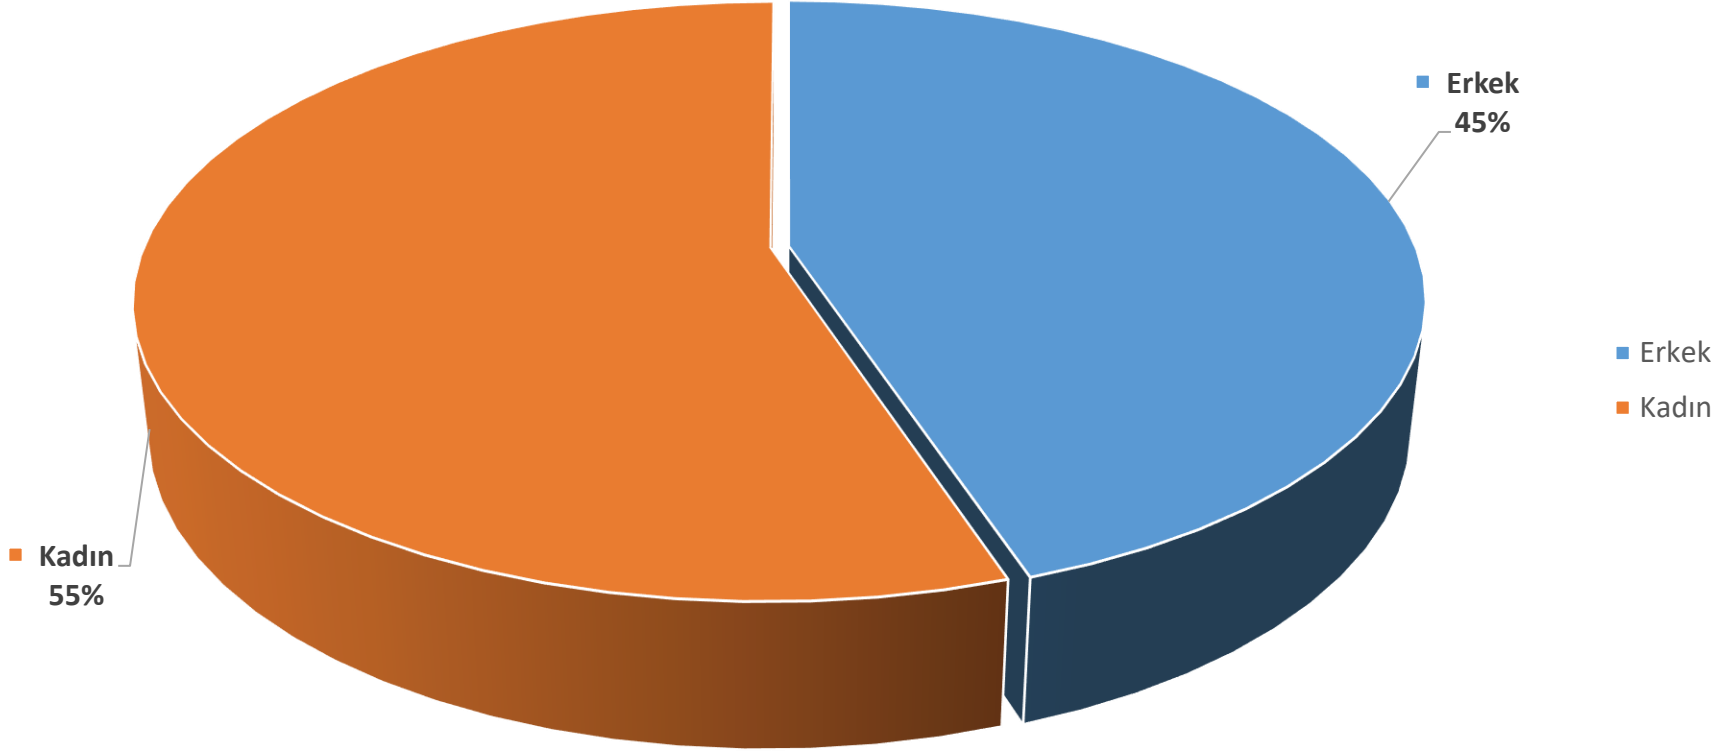

BAU Mezun Memnuniyet Anketi Cinsiyet Grafiđi

Tel: 0212 381 52 26 - 27 - 28
alumni@rc.bau.edu.tr
www.mezun.bahcesehir.edu.tr
BAUAlumniCenter
BAUAlumniRelationsCenter