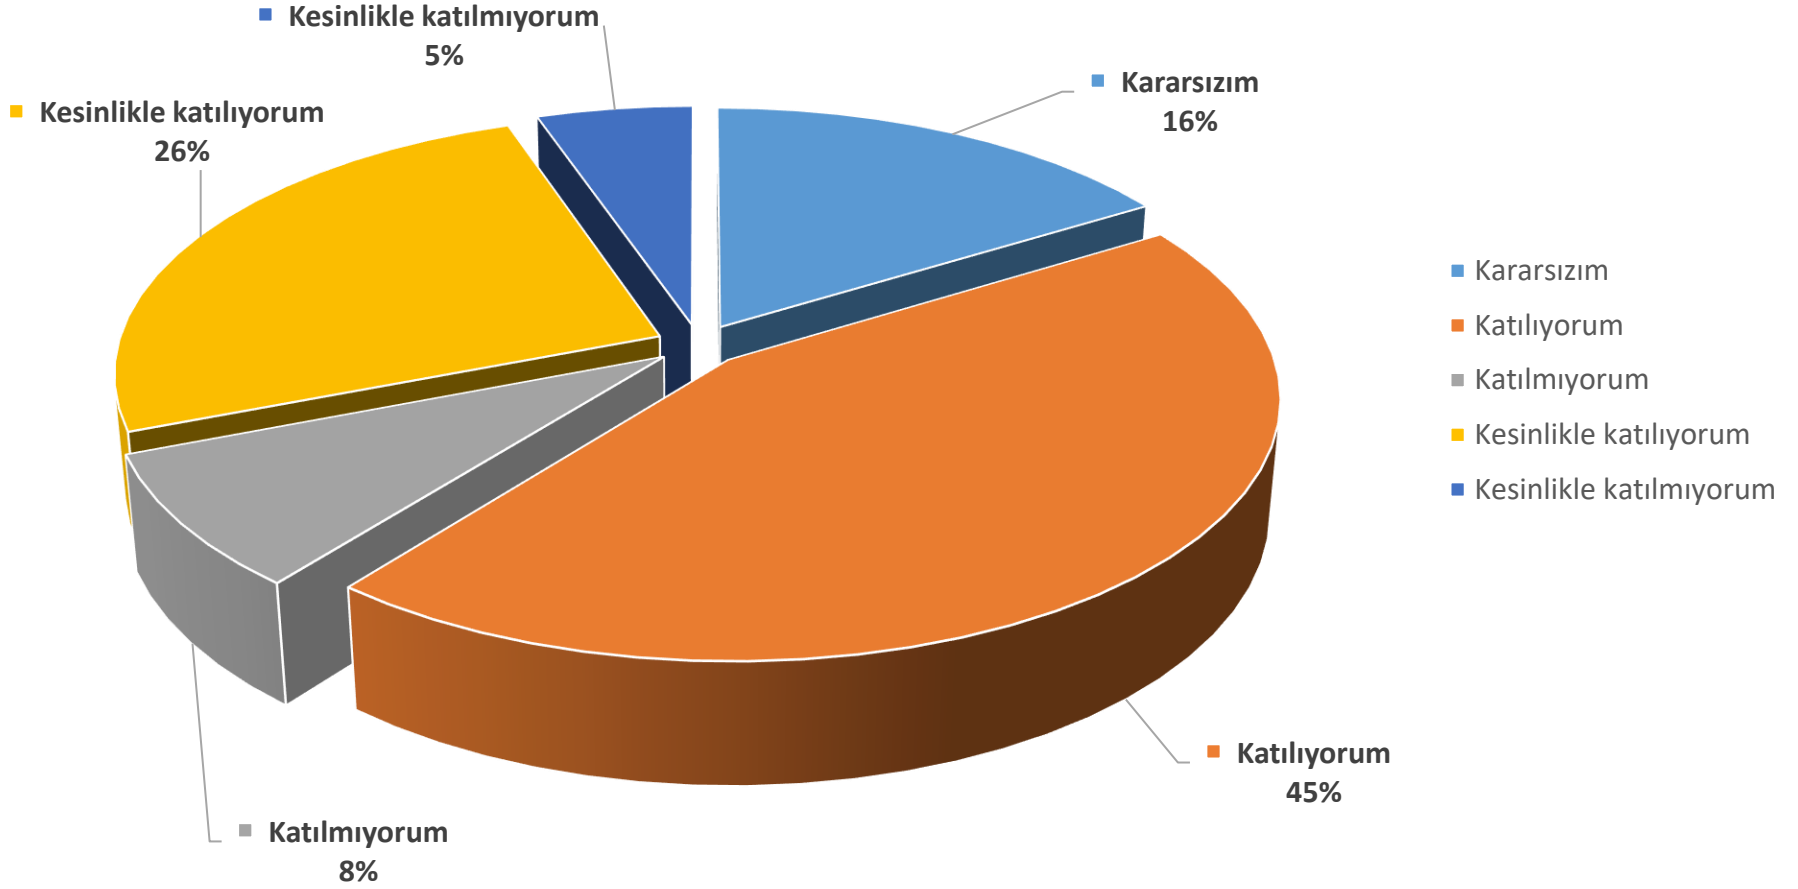

Yeterlilik

Tel: 0212 381 52 26 - 27 - 28
alumni@rc.bau.edu.tr
www.mezun.bahcesehir.edu.tr
f BAUAlumniCenter
t BAUAlumniRelationsCenter

BAU Mezun Memnuniyet Anketi "Teknolojik imkanlar yeterlidir"

BAU Mezun Memnuniyet Anketi "Kütüphane imkanları yeterlidir"