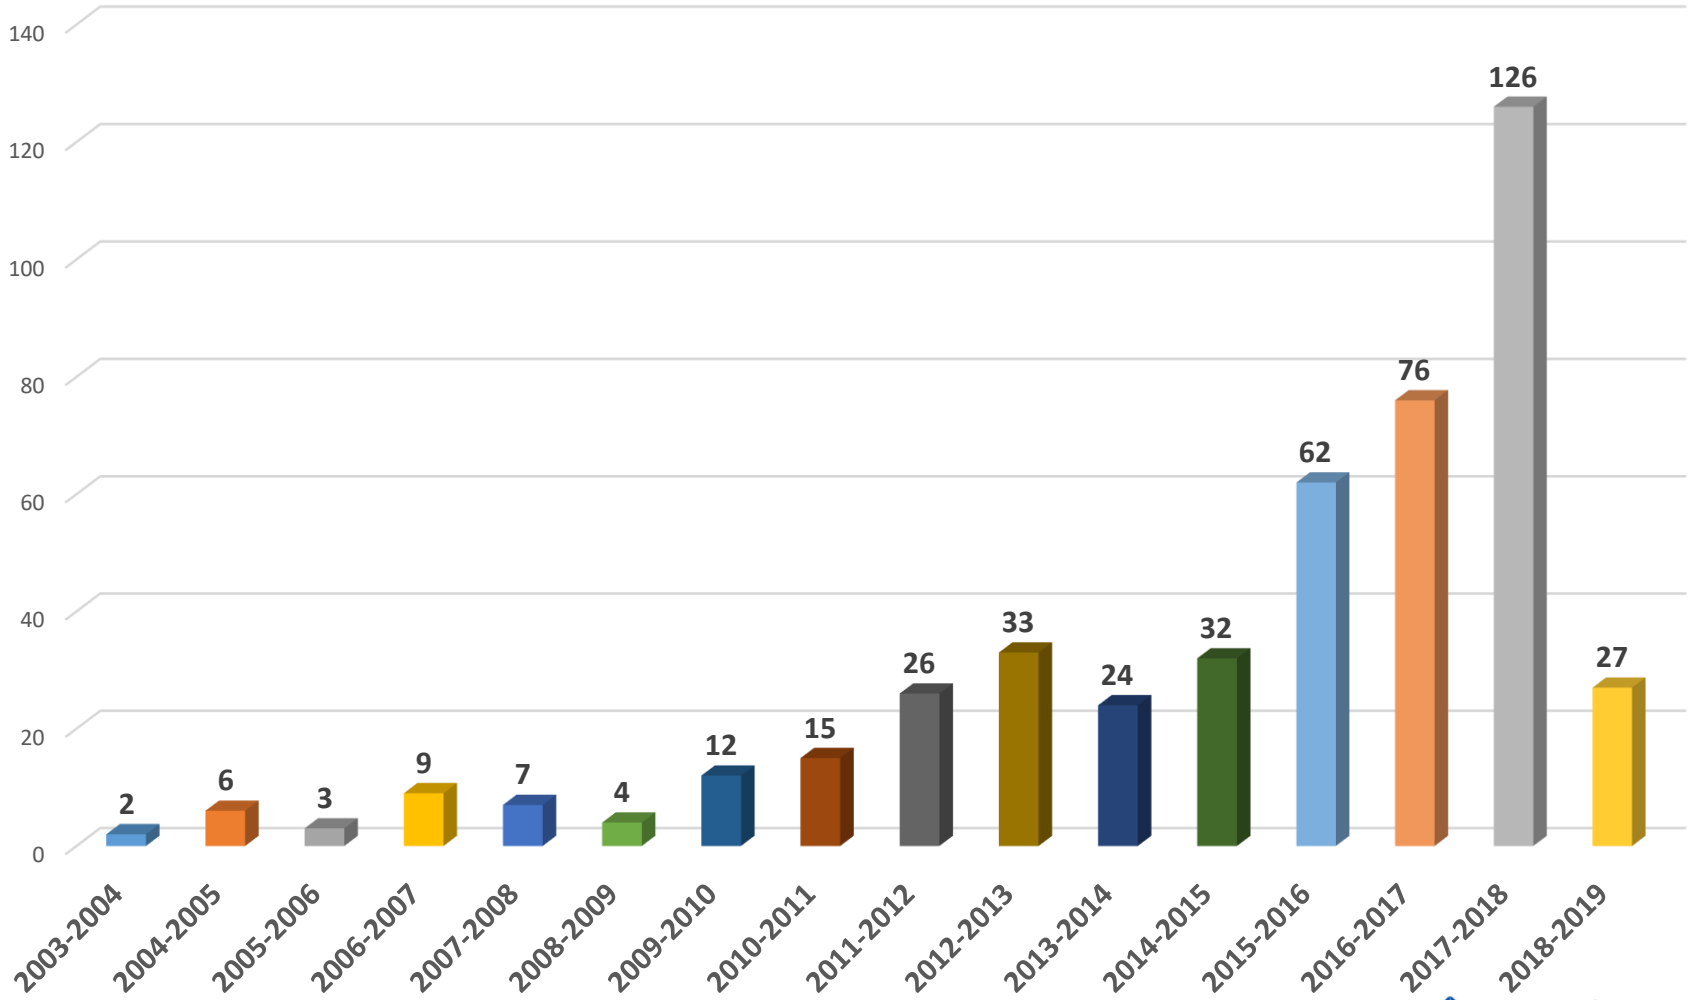

BAU Mezun Memnuniyet Anketi Lisans Mezuniyet Yılları Grafiđi

Tel: 0212 381 52 26 - 27 - 28
alumni@rc.bau.edu.tr
www.mezun.bahcesehir.edu.tr
BAUAlumniCenter
BAUAlumniRelationsCenter