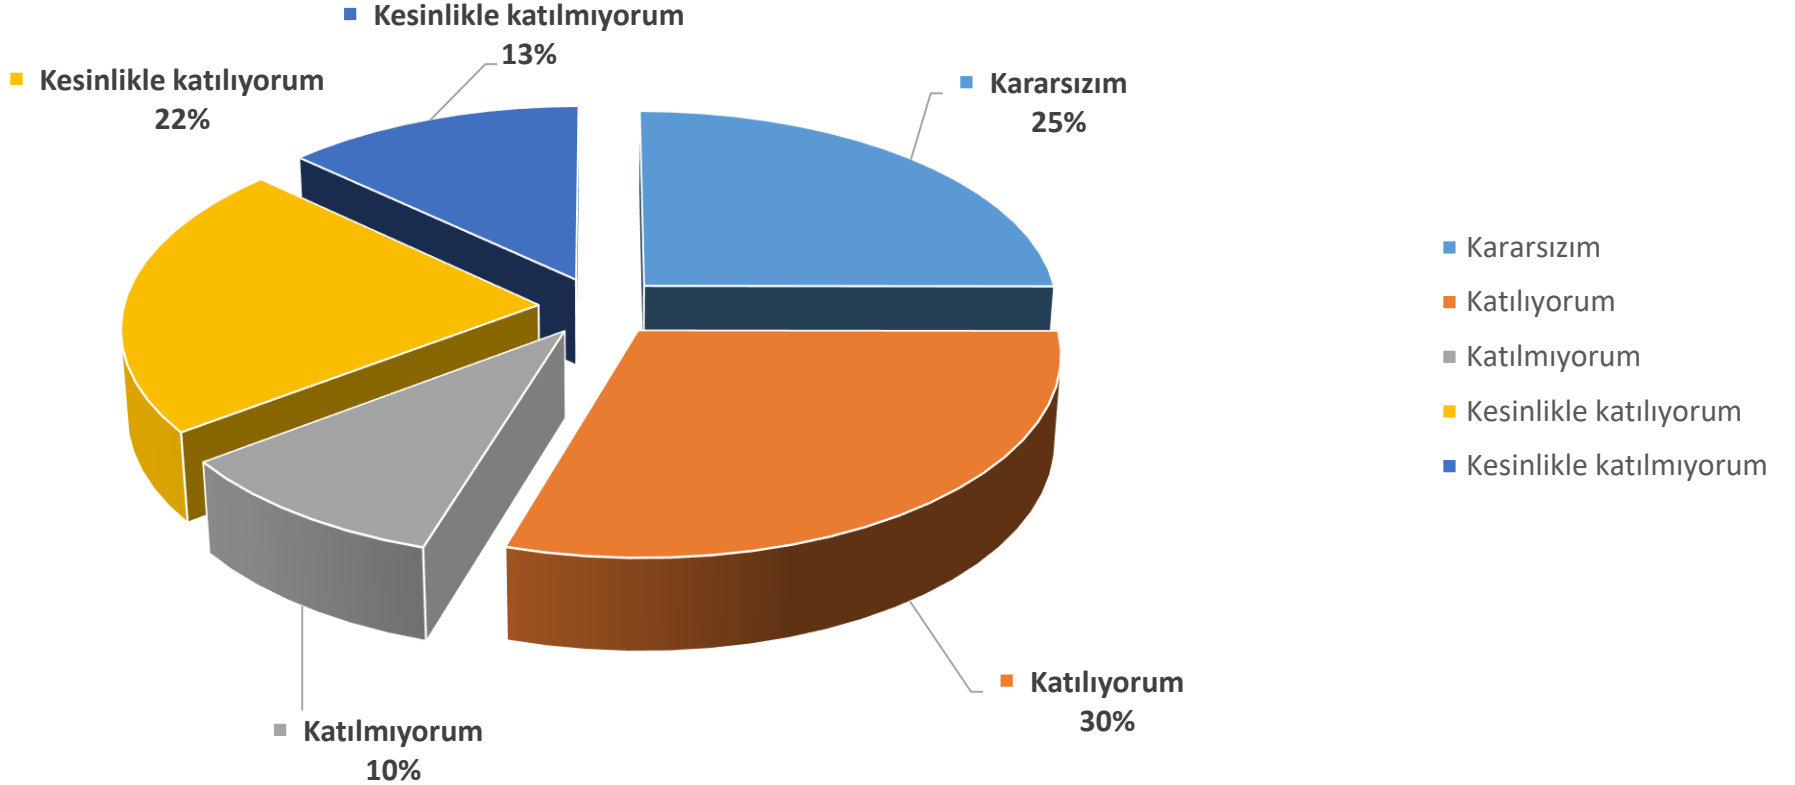

BAU Mezun Memnuniyet Anketi

"Yüksek lisans ve/veya doktora eğitimi için BAU'yu tercih ederim"

Tel: 0212 381 52 26 - 27 - 28
alumni@rc.bau.edu.tr
www.mezun.bahcesehir.edu.tr
BAUAlumniCenter
BAUAlumniRelationsCenter