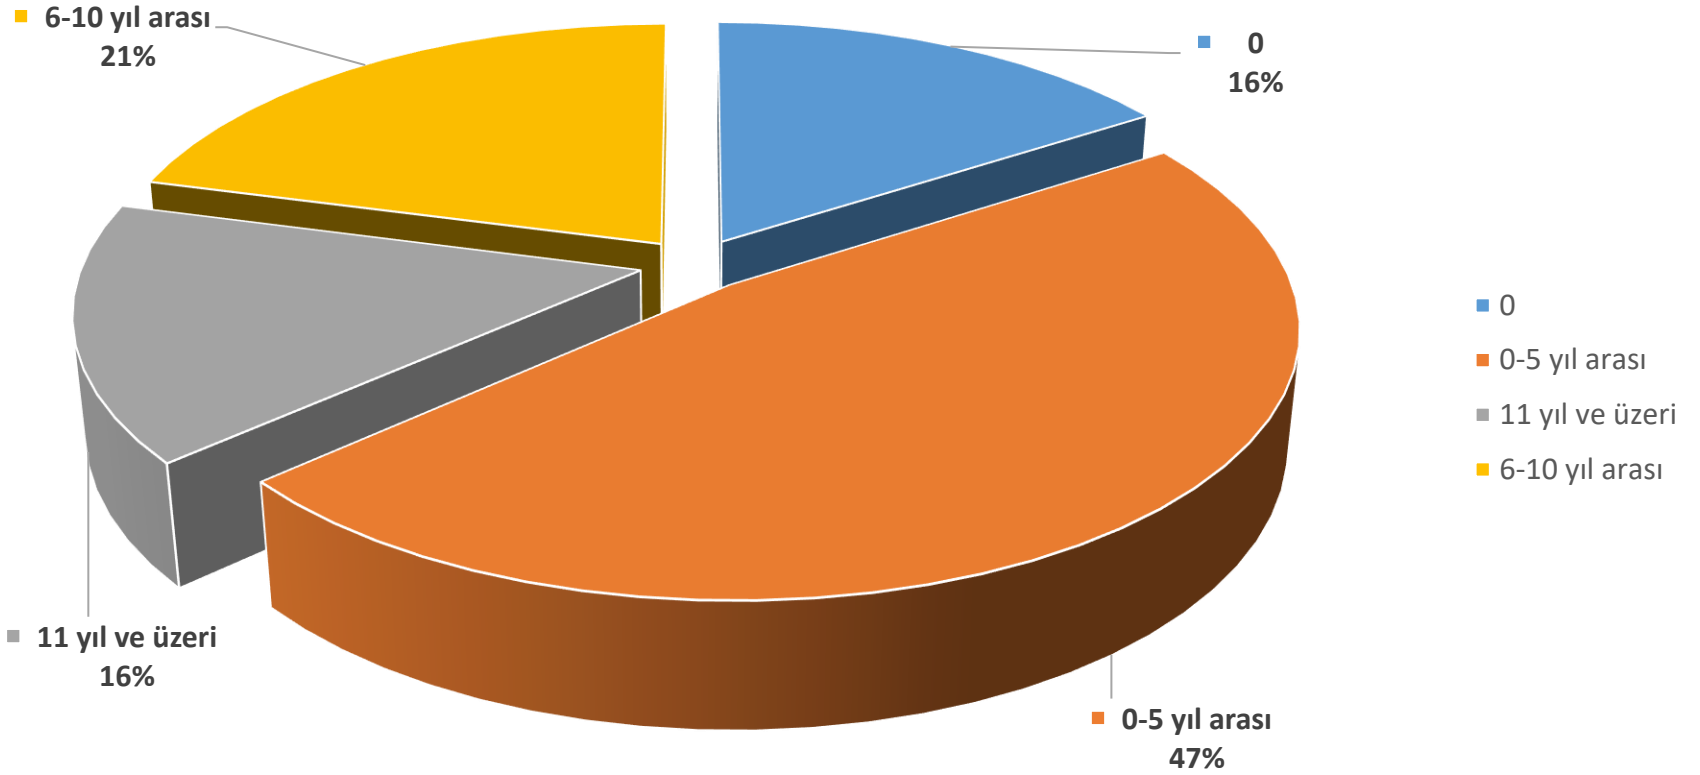

BAU Mezun Memnuniyet Anketi Toplam İş Tecrübesi Grafiği

Tel: 0212 381 52 26 - 27 - 28
alumni@rc.bau.edu.tr
www.mezun.bahcesehir.edu.tr
f BAUAlumniCenter
in BAUAlumniRelationsCenter