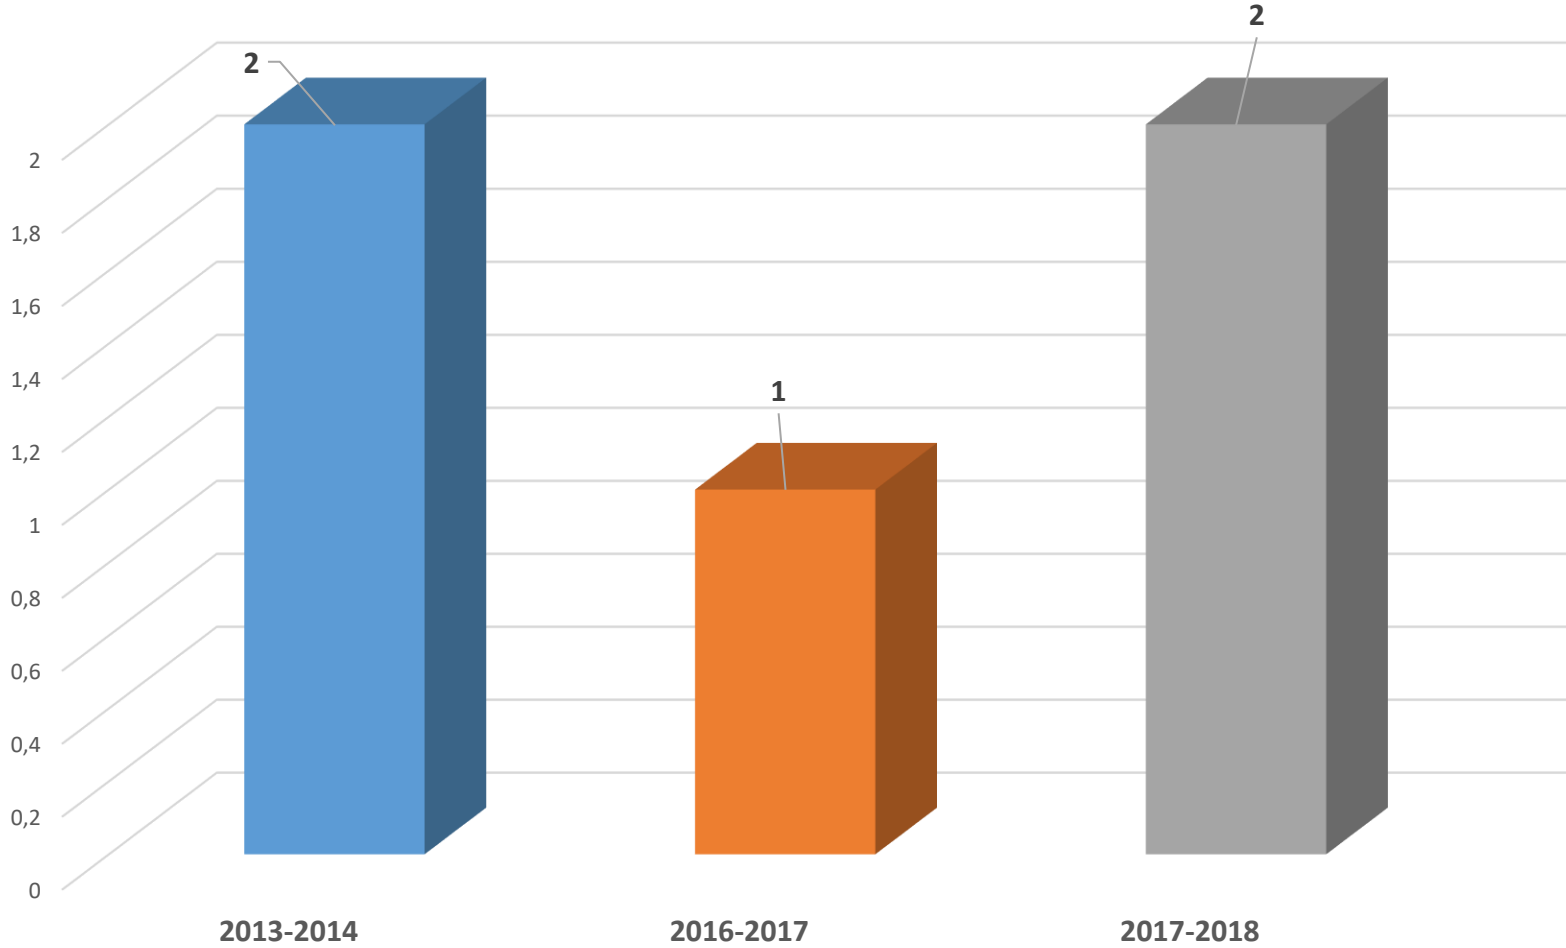

BAU Mezun Memnuniyet Anketi Doktora Mezuniyet Yılları Grafığı

Tel: 0212 381 52 26 - 27 - 28
alumni@rc.bau.edu.tr
www.mezun.bahcesehir.edu.tr
BAUAlumniCenter
BAUAlumniRelationsCenter