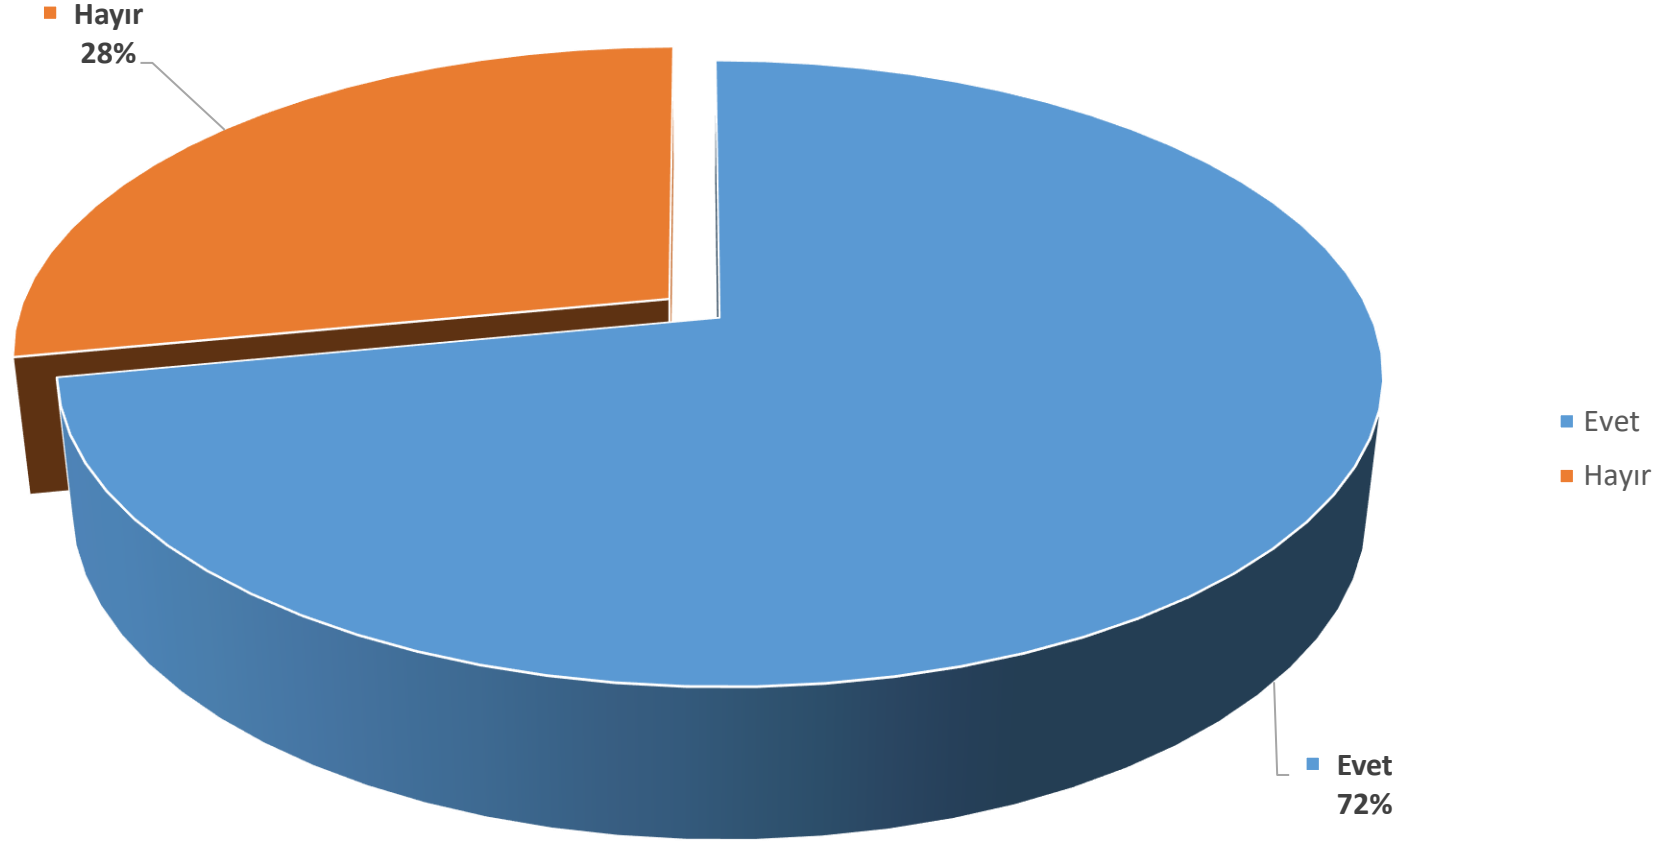

BAU Mezun Memnuniyet Anketi Çalışma Durumu Grafiği

Tel: 0212 381 52 26 - 27 - 28
alumni@rc.bau.edu.tr
www.mezun.bahcesehir.edu.tr
f BAUAlumniCenter
in BAUAlumniRelationsCenter