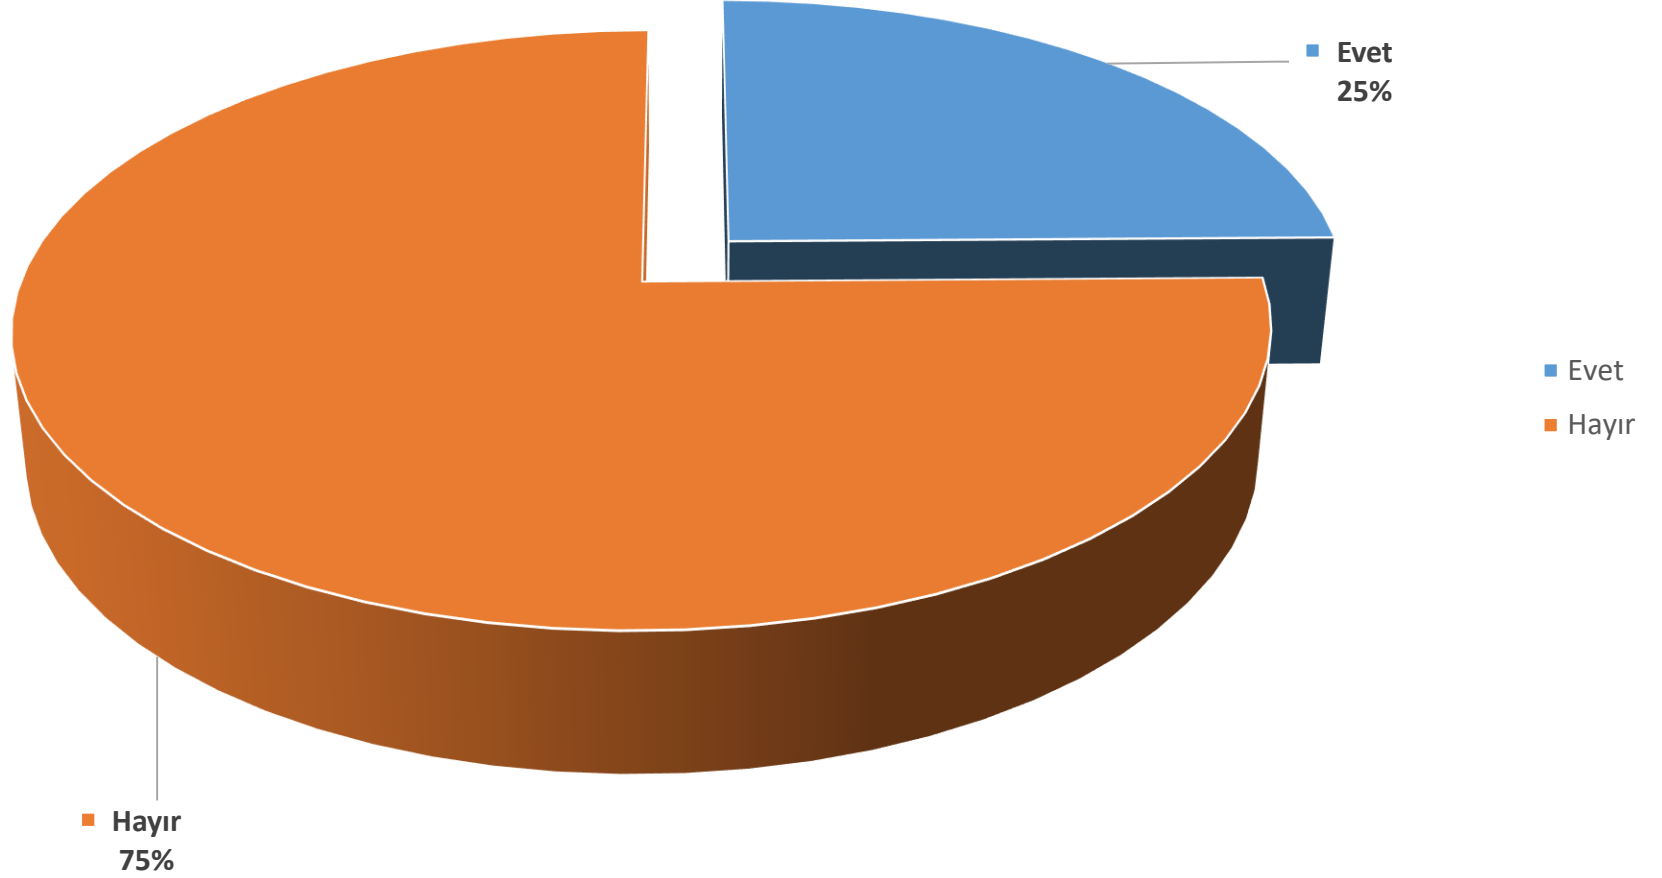

BAU Mezun Memnuniyet Anketi Meslek Odası/Dernek Üyeliđi Durumu Grafiđi

Tel: 0212 381 52 26 - 27 - 28
alumni@rc.bau.edu.tr
www.mezun.bahcesehir.edu.tr
BAUAlumniCenter
BAUAlumniRelationsCenter