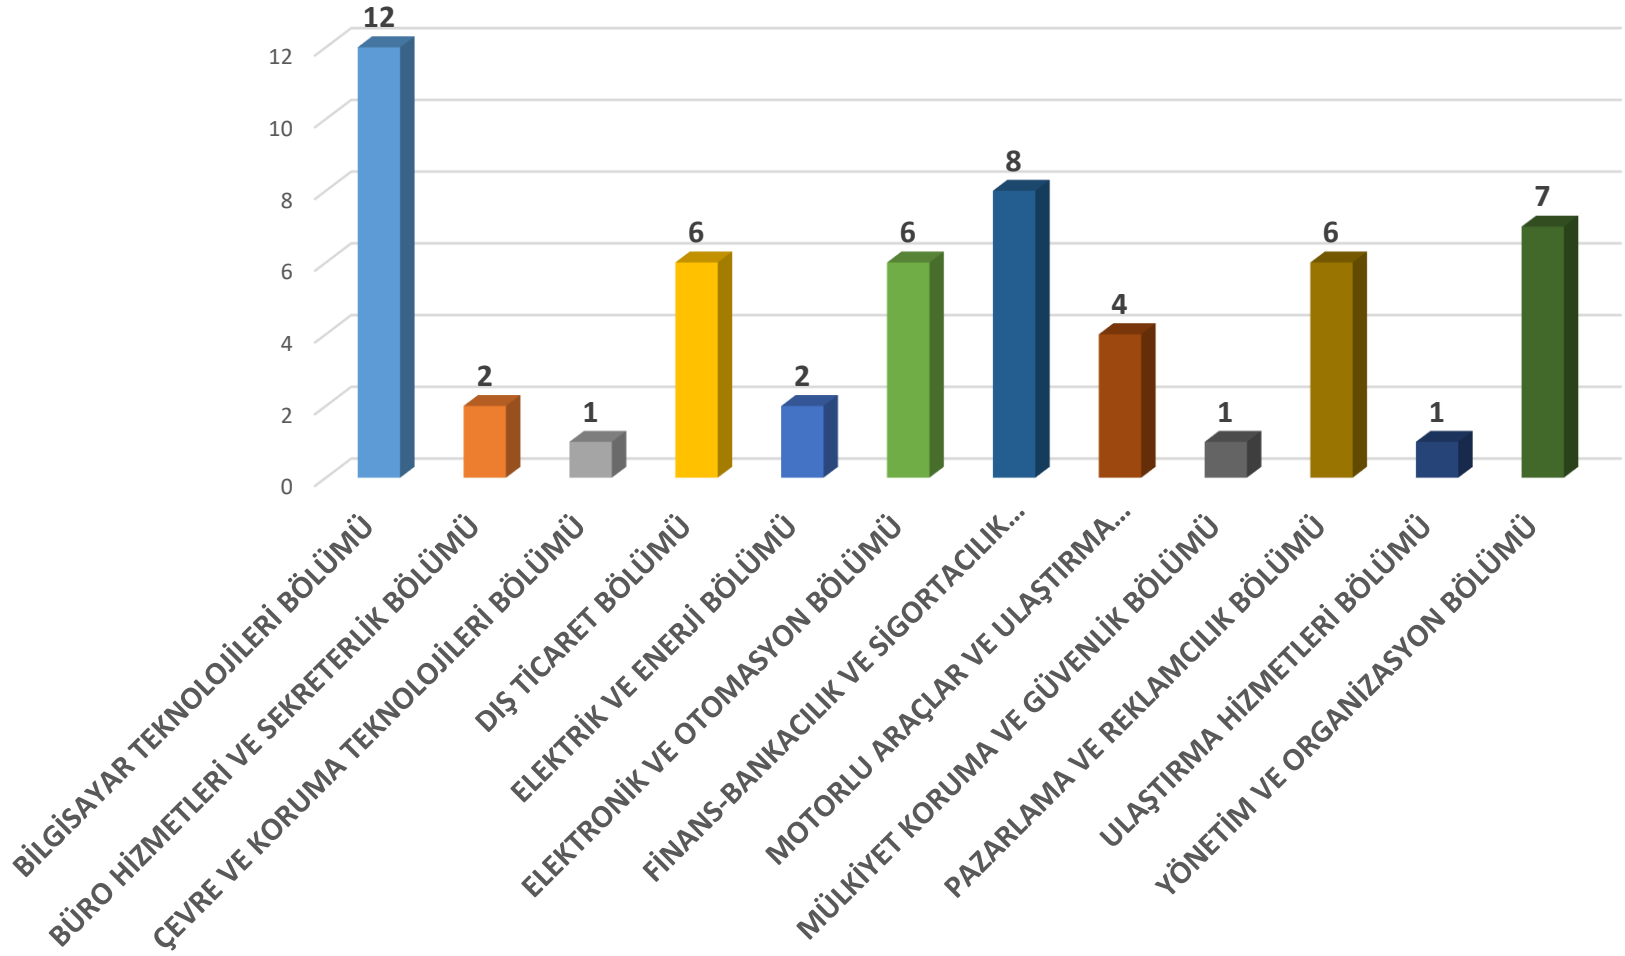

BAU Mezun Memnuniyet Anketi

BAU Ön Lisans Mezun Olunan Yüksekokul Grafiği

Tel: 0212 381 52 26 - 27 - 28
alumni@rc.bau.edu.tr
www.mezun.bahcesehir.edu.tr
f BAUAlumniCenter
in BAUAlumniRelationsCenter

BAU Mezun Memnuniyet Anketi BAU MYO Mezun Olunan Bölüm Grafiği