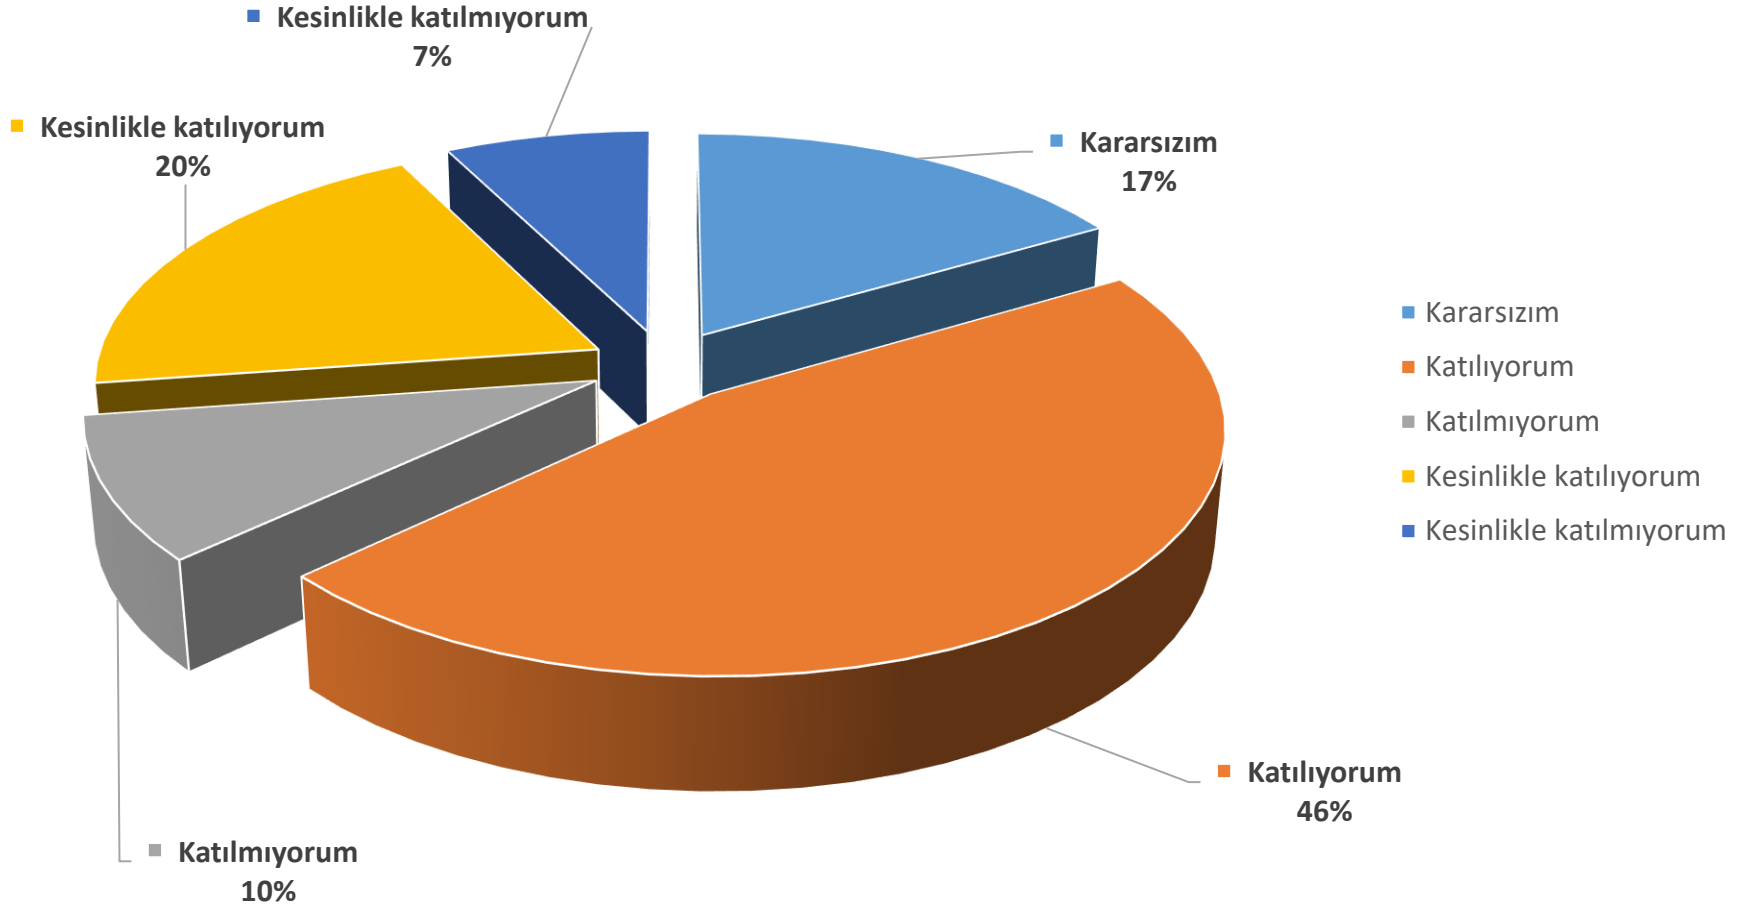

BAU Mezun Memnuniyet Anketi "Teknolojik imkanlar yeterlidir"