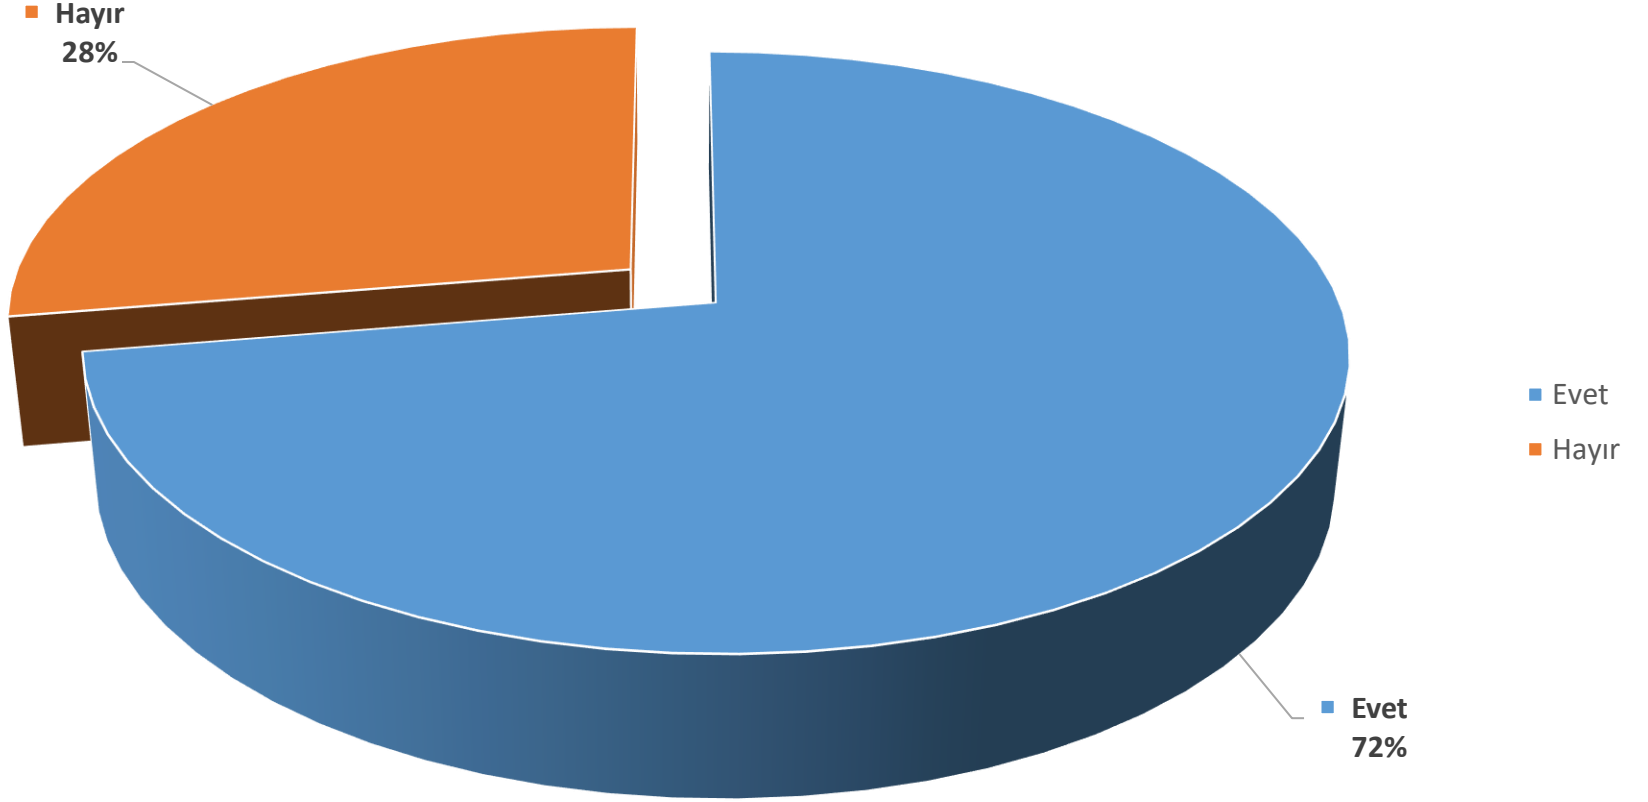

BAU Mezun Memnuniyet Anketi

"Diğer mezunlar ile iletişim halinde misiniz?"

Tel: 0212 381 52 26 - 27 - 28
alumni@rc.bau.edu.tr
www.mezun.bahcesehir.edu.tr
f BAUAlumniCenter
in BAUAlumniRelationsCenter