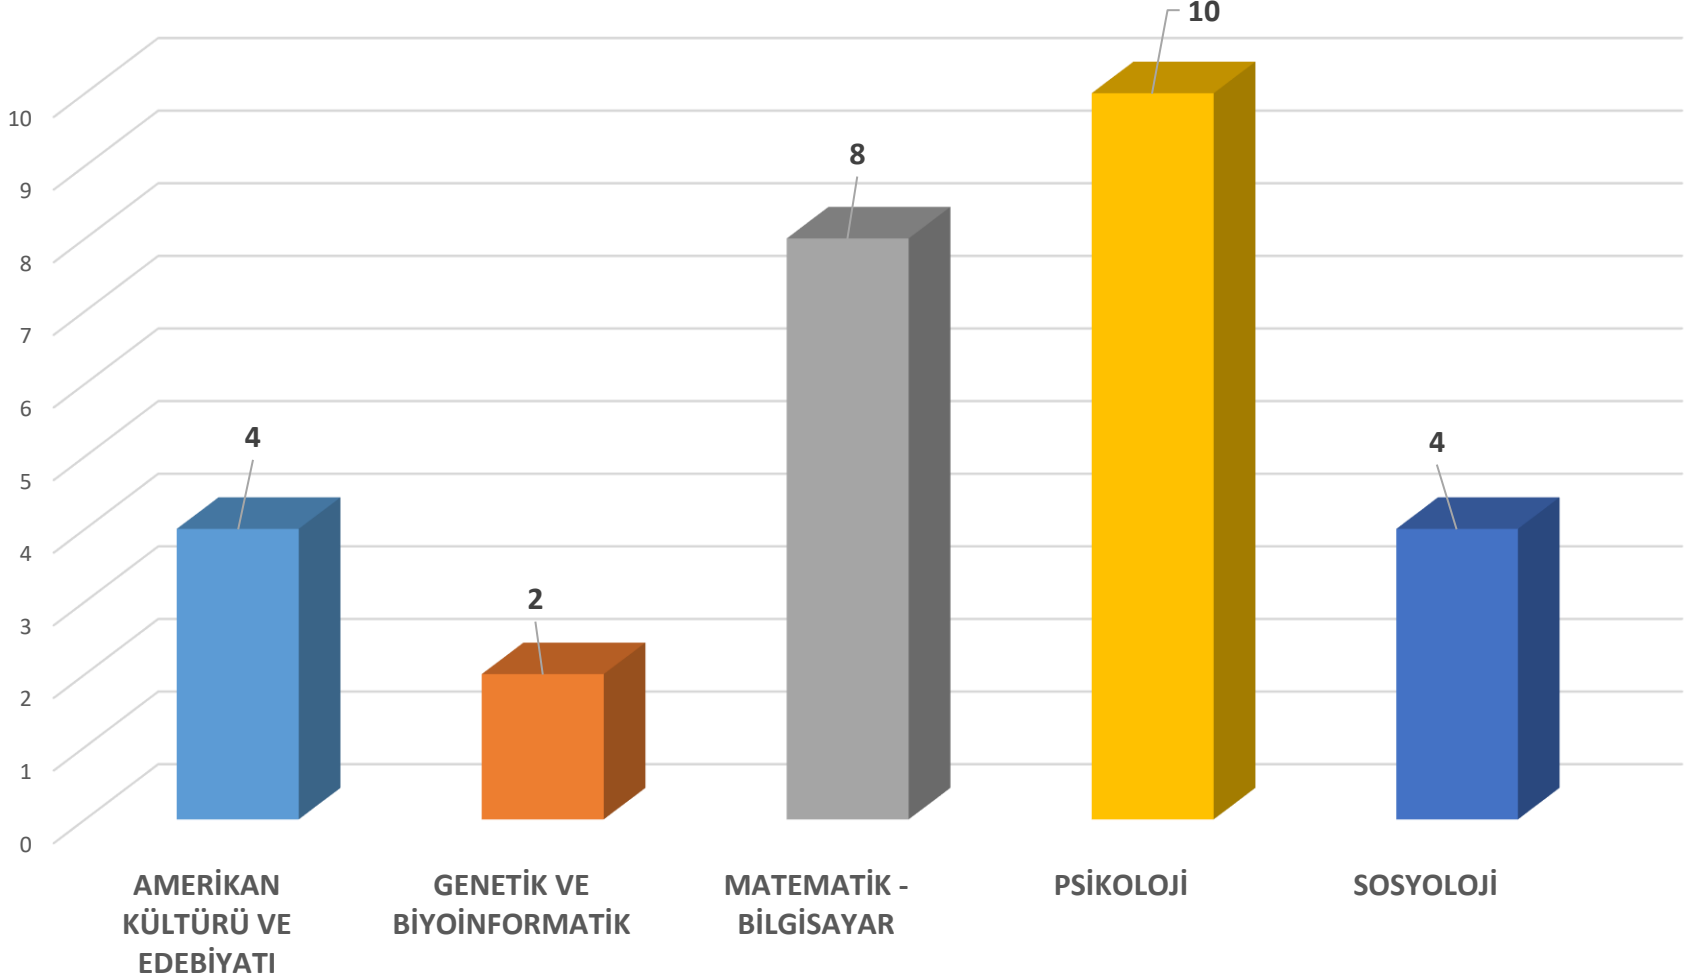

BAU Mezun Memnuniyet Anketi

BAU Fen Edebiyat Fakültesi Mezun Olunan Bölümler Grafiği

Tel: 0212 381 52 26 - 27 - 28
alumni@rc.bau.edu.tr
www.mezun.bahcesehir.edu.tr
BAUAlumniCenter
BAUAlumniRelationsCenter