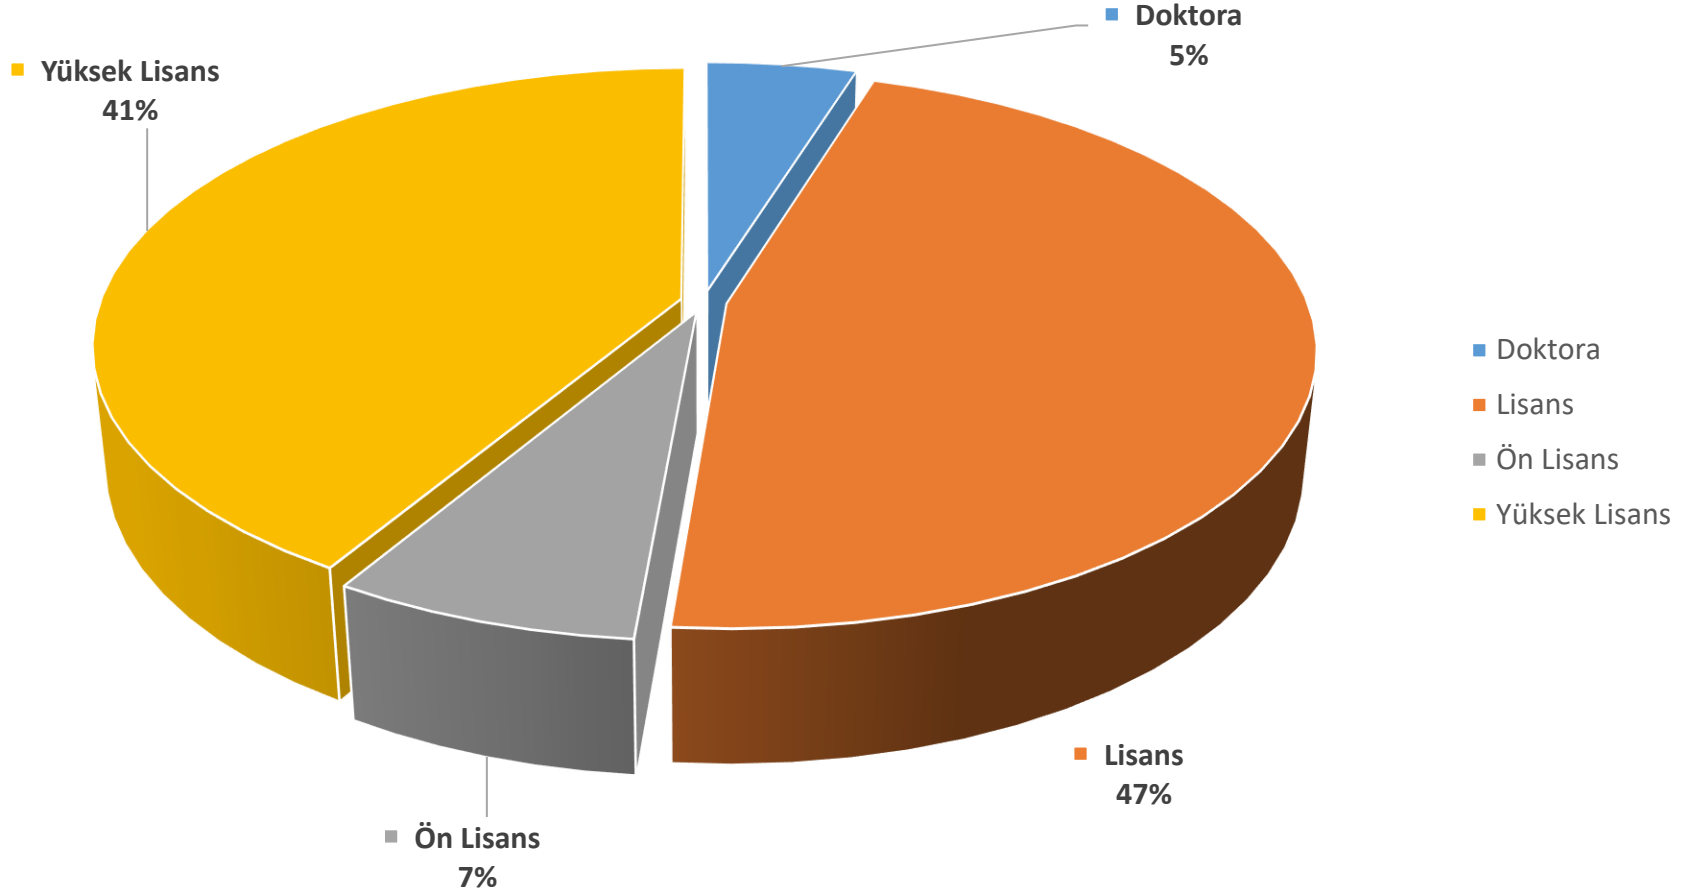

BAU Mezun Memnuniyet Anketi Genel Eđitim Seviyesi Grafiđi

Tel: 0212 381 52 26 - 27 - 28
alumni@rc.bau.edu.tr
www.mezun.bahcesehir.edu.tr
BAUAlumniCenter
BAUAlumniRelationsCenter

BAU Mezun Memnuniyet Anketi BAU'dan Mezun Olma Durumu Grafiđi