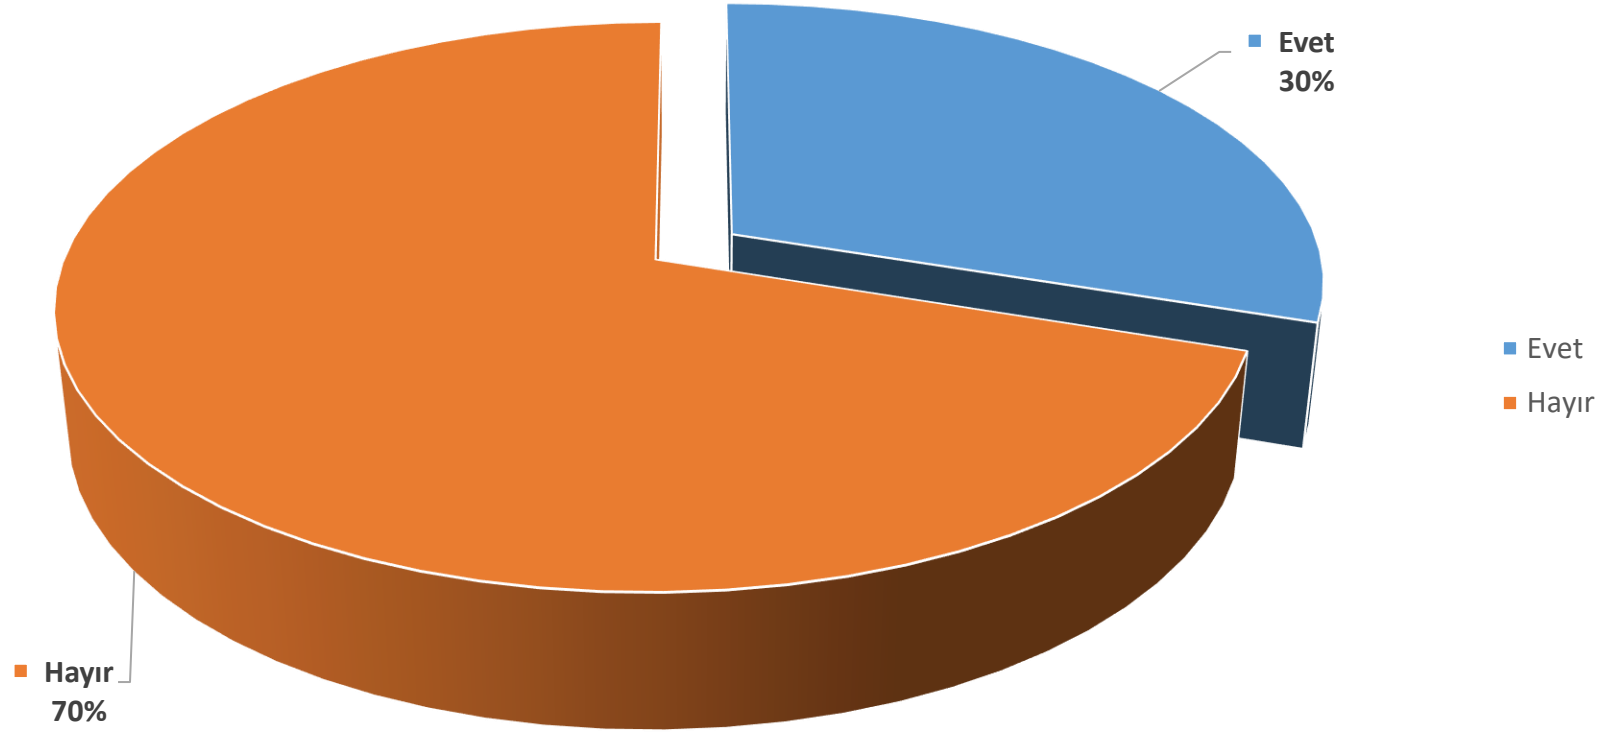

BAU Mezun Memnuniyet Anketi BAU'da Yüksek Lisans Yapan Mezun Grafiđi

Tel: 0212 381 52 26 - 27 - 28
alumni@rc.bau.edu.tr
www.mezun.bahcesehir.edu.tr
BAUAlumniCenter
BAUAlumniRelationsCenter