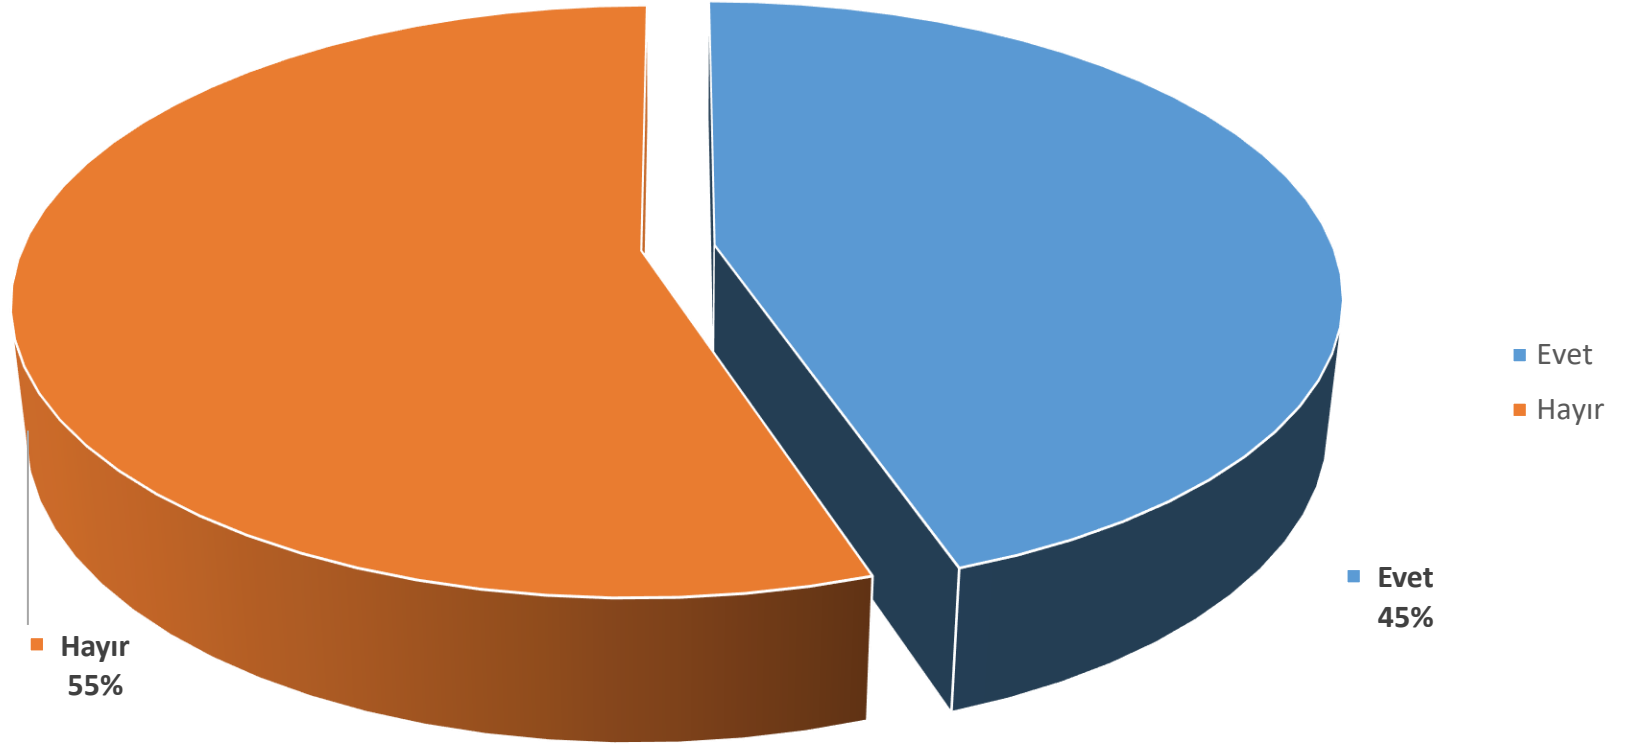

BAU Mezun Memnuniyet Anketi "BAU Network'e üye misiniz?"

Tel: 0212 381 52 26 - 27 - 28
alumni@rc.bau.edu.tr
www.mezun.bahcesehir.edu.tr
f BAUAlumniCenter
in BAUAlumniRelationsCenter