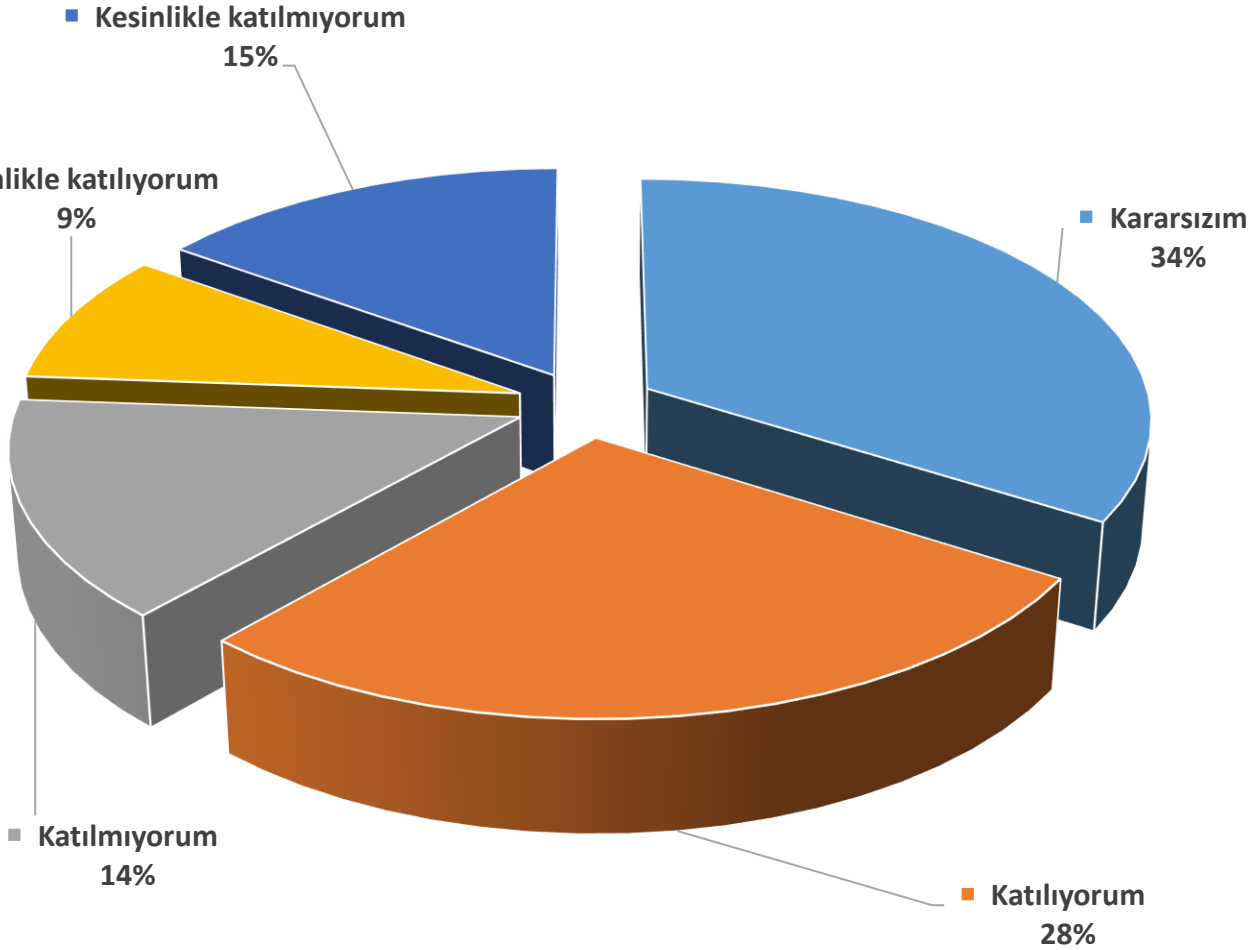

BAU Mezun Memnuniyet Anketi "Sportif ve sosyokültürel imkanlar yeterlidir"

- Kararsızım
- Katılıyorum
- Katılmıyorum
- Kesinlikle katılıyorum
- Kesinlikle katılmıyorum

Tel: 0212 381 52 26 - 27 - 28
alumni@rc.bau.edu.tr
www.mezun.bahcesehir.edu.tr
f BAUAlumniCenter
in BAUAlumniRelationsCenter