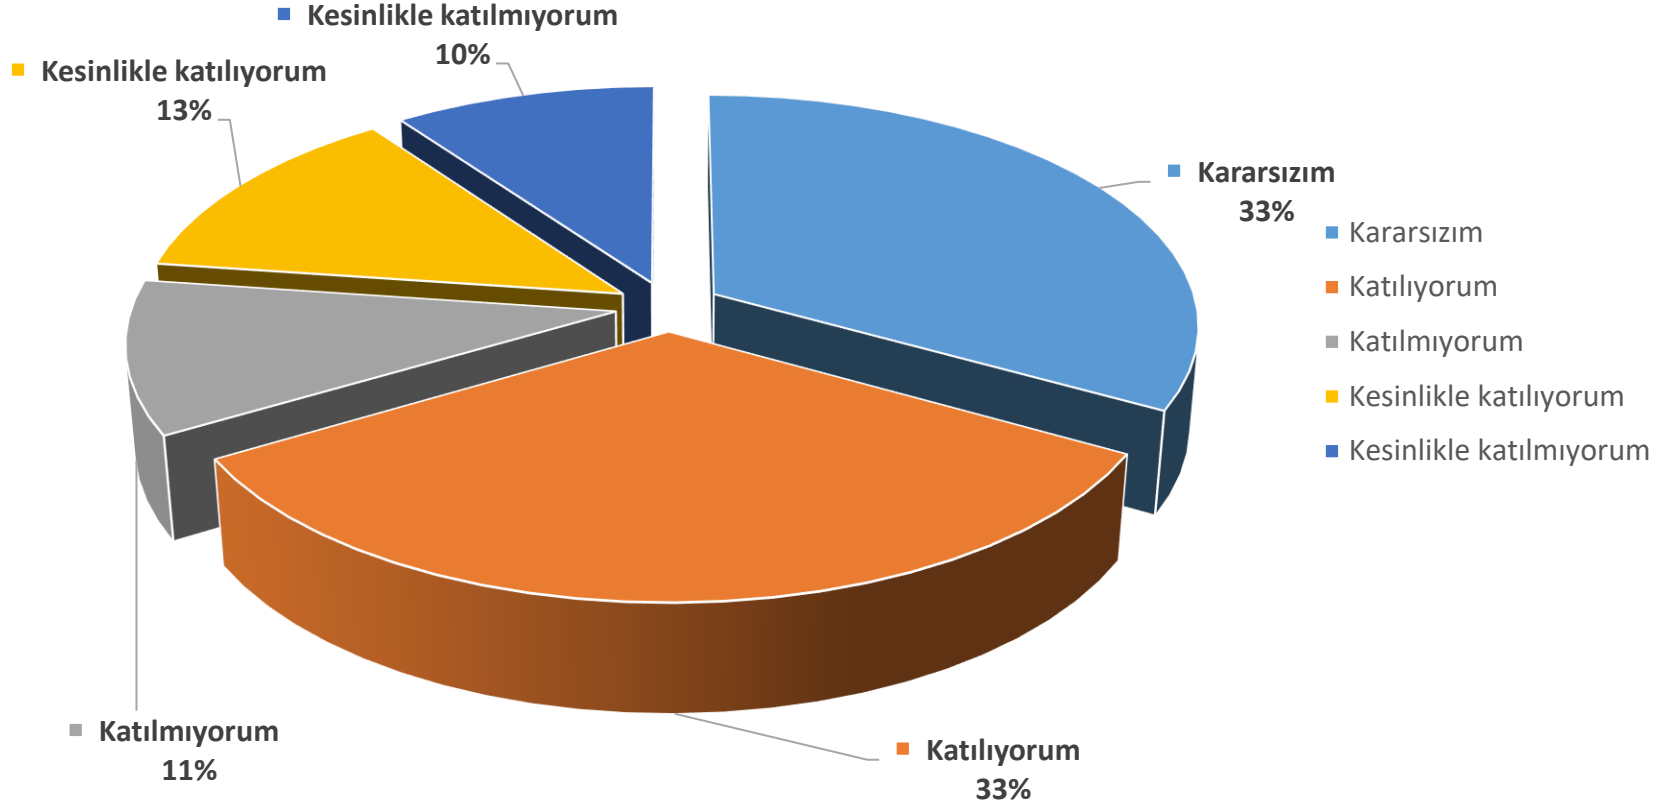

BAU Mezun Memnuniyet Anketi "Laboratuvar imkanları yeterlidir"

Tel: 0212 381 52 26 - 27 - 28
alumni@rc.bau.edu.tr
www.mezun.bahcesehir.edu.tr
BAUAlumniCenter
BAUAlumniRelationsCenter