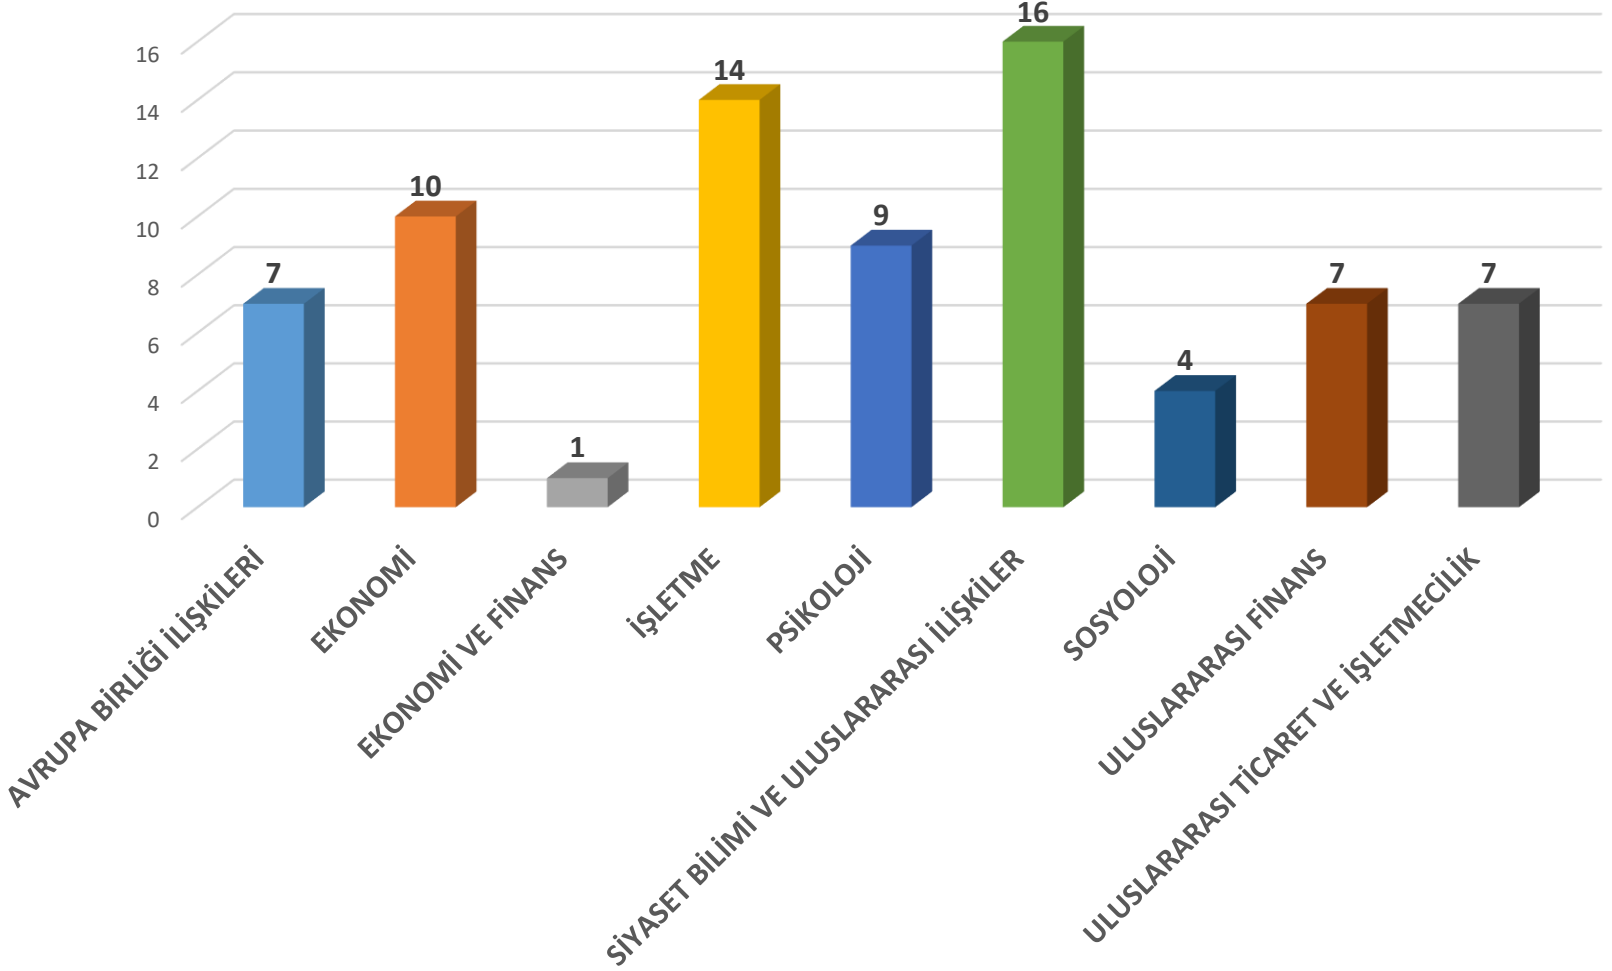

BAU Mezun Memnuniyet Anketi BAU İİSBF Mezun Olunan Bölümler Grafiği

Tel: 0212 381 52 26 - 27 - 28
alumni@rc.bau.edu.tr
www.mezun.bahcesehir.edu.tr
BAUAlumniCenter
BAUAlumniRelationsCenter