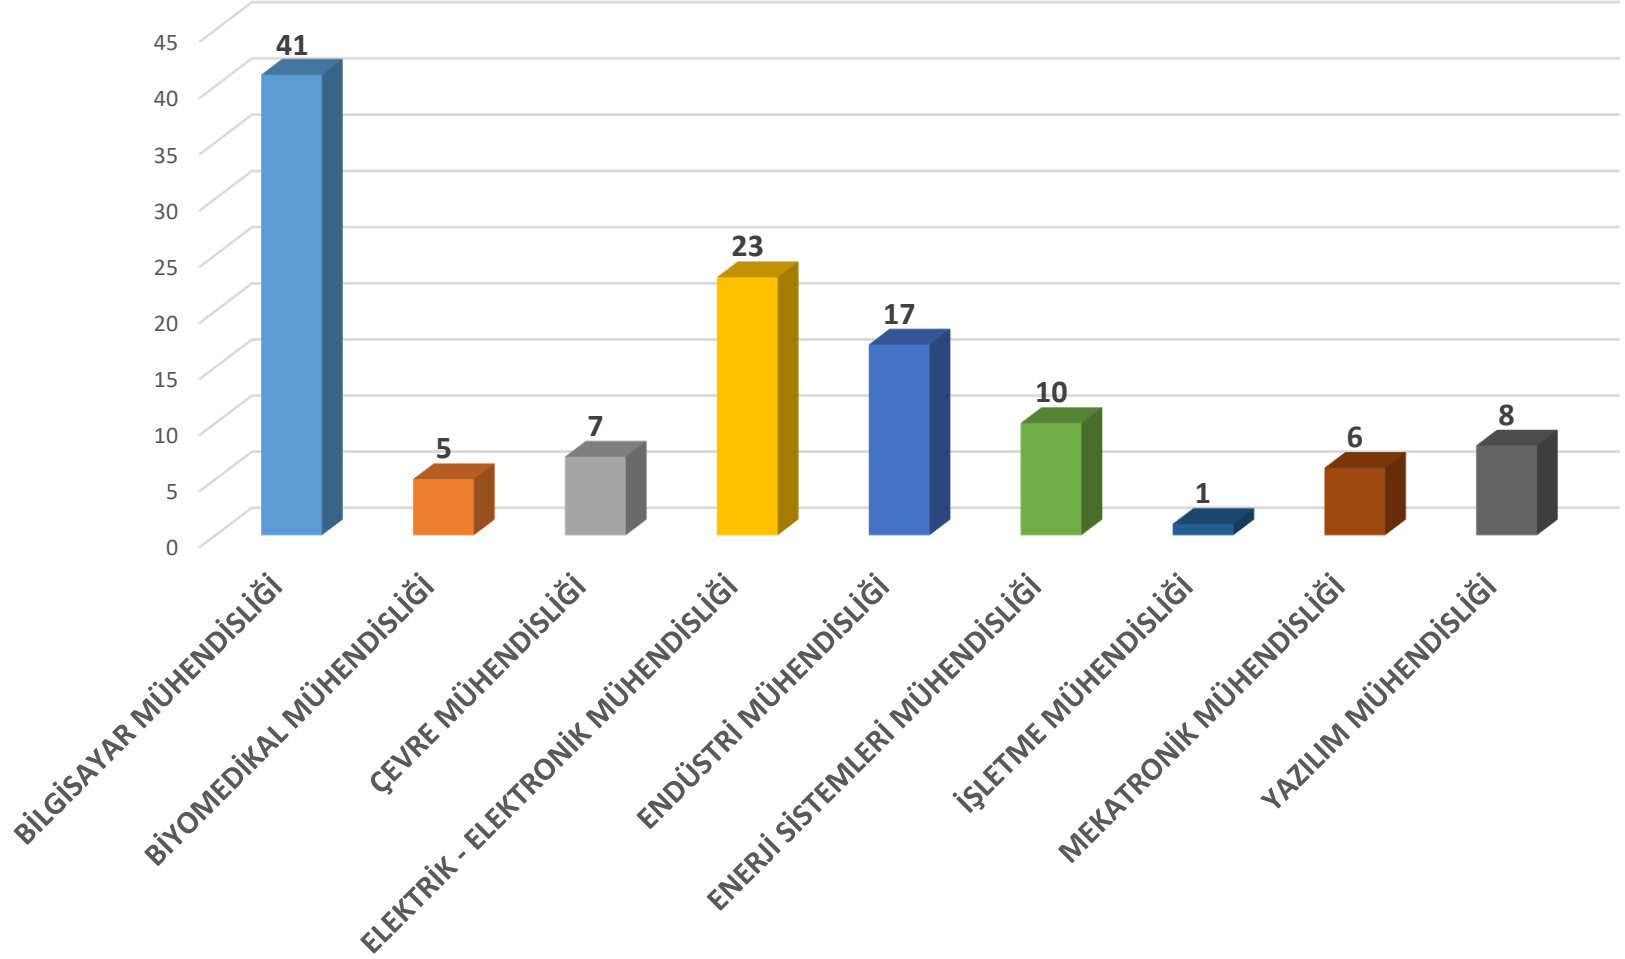

BAU Mezun Memnuniyet Anketi

BAU Mühendislik ve Doğa Bilimleri Fakültesi Mezun Olunan Bölümler Grafiği

Tel: 0212 381 52 26 - 27 - 28
alumni@rc.bau.edu.tr
www.mezun.bahcesehir.edu.tr
BAUAlumniCenter
BAUAlumniRelationsCenter