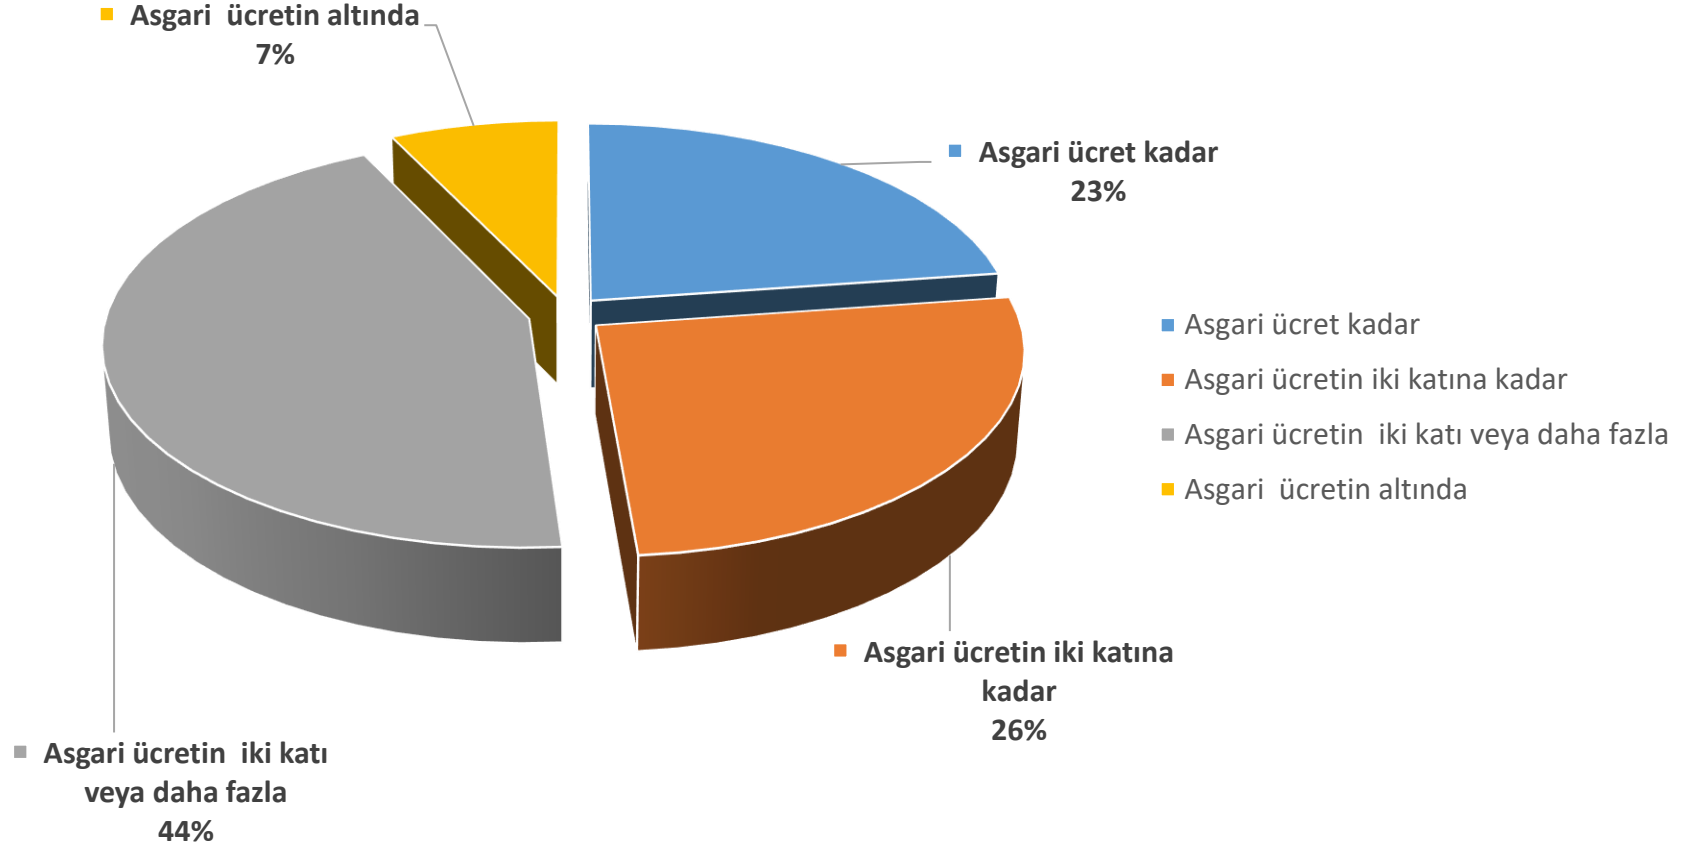

BAU Mezun Memnuniyet Anketi Gelir Durumu Grafiđi