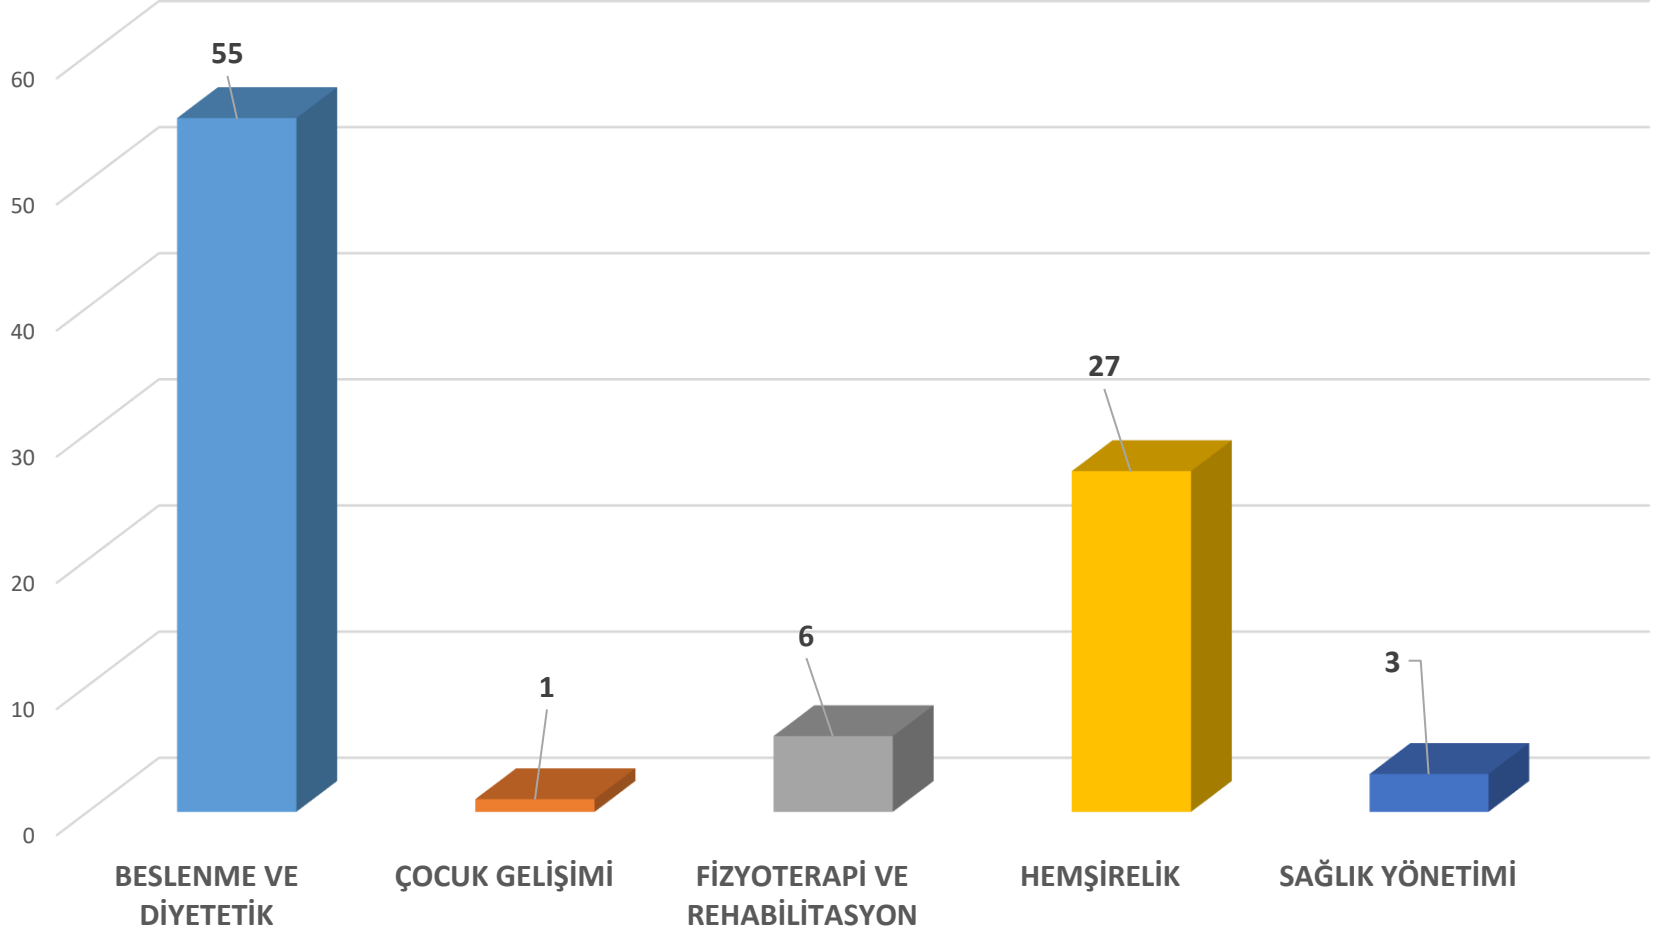

BAU Mezun Memnuniyet Anketi

BAU Saęlık Bilimleri Fakóltesi Mezun Olunan Bölümler Grafięi

Tel: 0212 381 52 26 - 27 - 28
alumni@rc.bau.edu.tr
www.mezun.bahcesehir.edu.tr
BAUAlumniCenter
BAUAlumniRelationsCenter