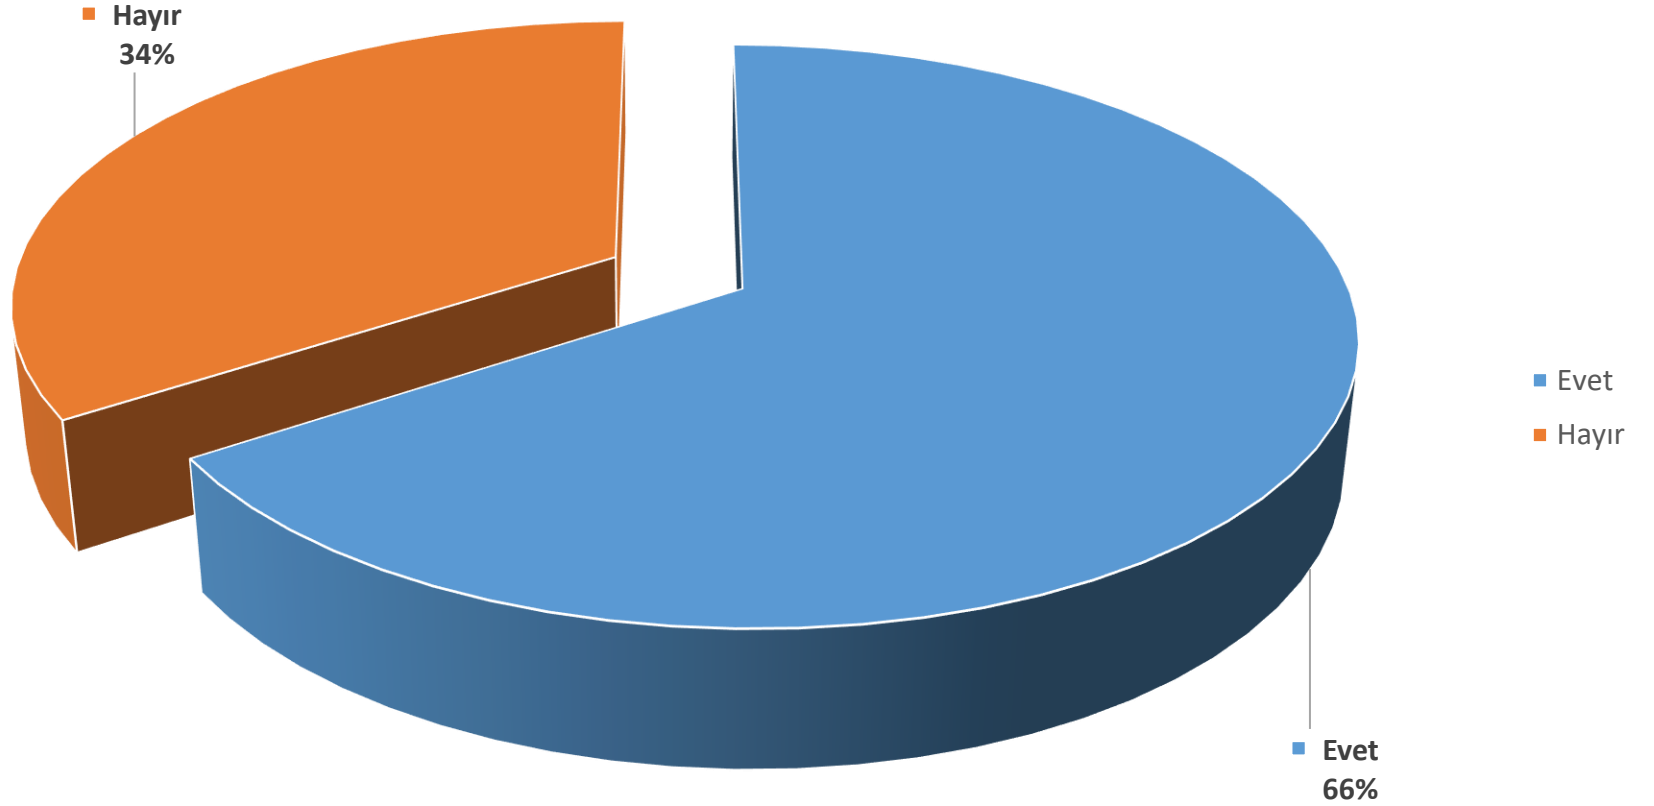

BAU Mezun Memnuniyet Anketi

Yönetici Pozisyonuna Mezuniyet Sonrası 5 Yıl İçinde Gelme Durumu Grafiği

Tel: 0212 381 52 26 - 27 - 28
alumni@rc.bau.edu.tr
www.mezun.bahcesehir.edu.tr
BAUAlumniCenter
BAUAlumniRelationsCenter