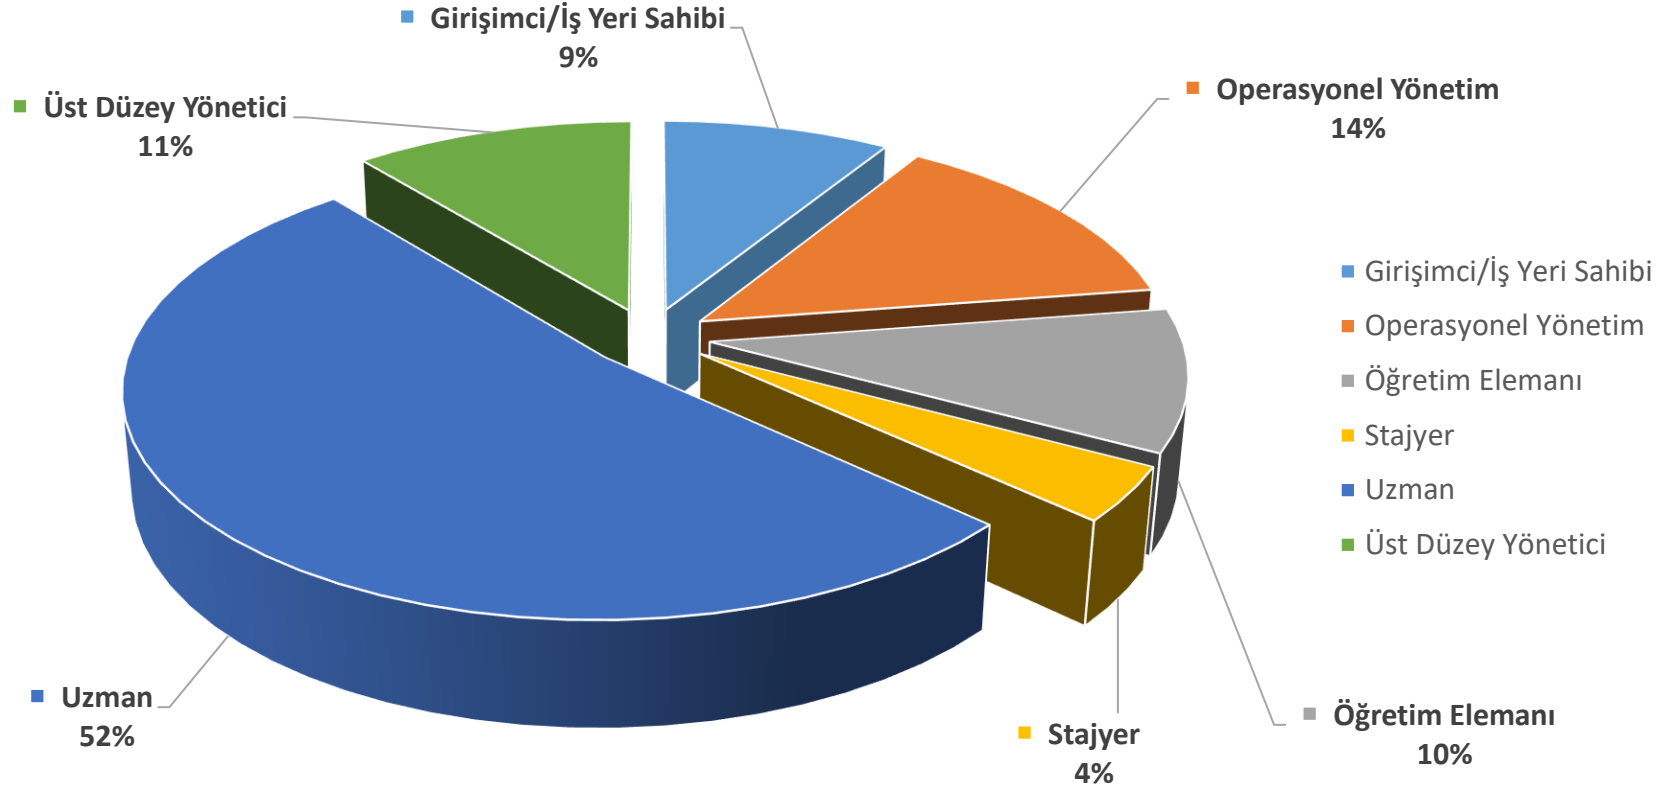

BAU Mezun Memnuniyet Anketi Pozisyon Grafiđi

Tel: 0212 381 52 26 - 27 - 28
alumni@rc.bau.edu.tr
www.mezun.bahcesehir.edu.tr
BAUAlumniCenter
BAUAlumniRelationsCenter