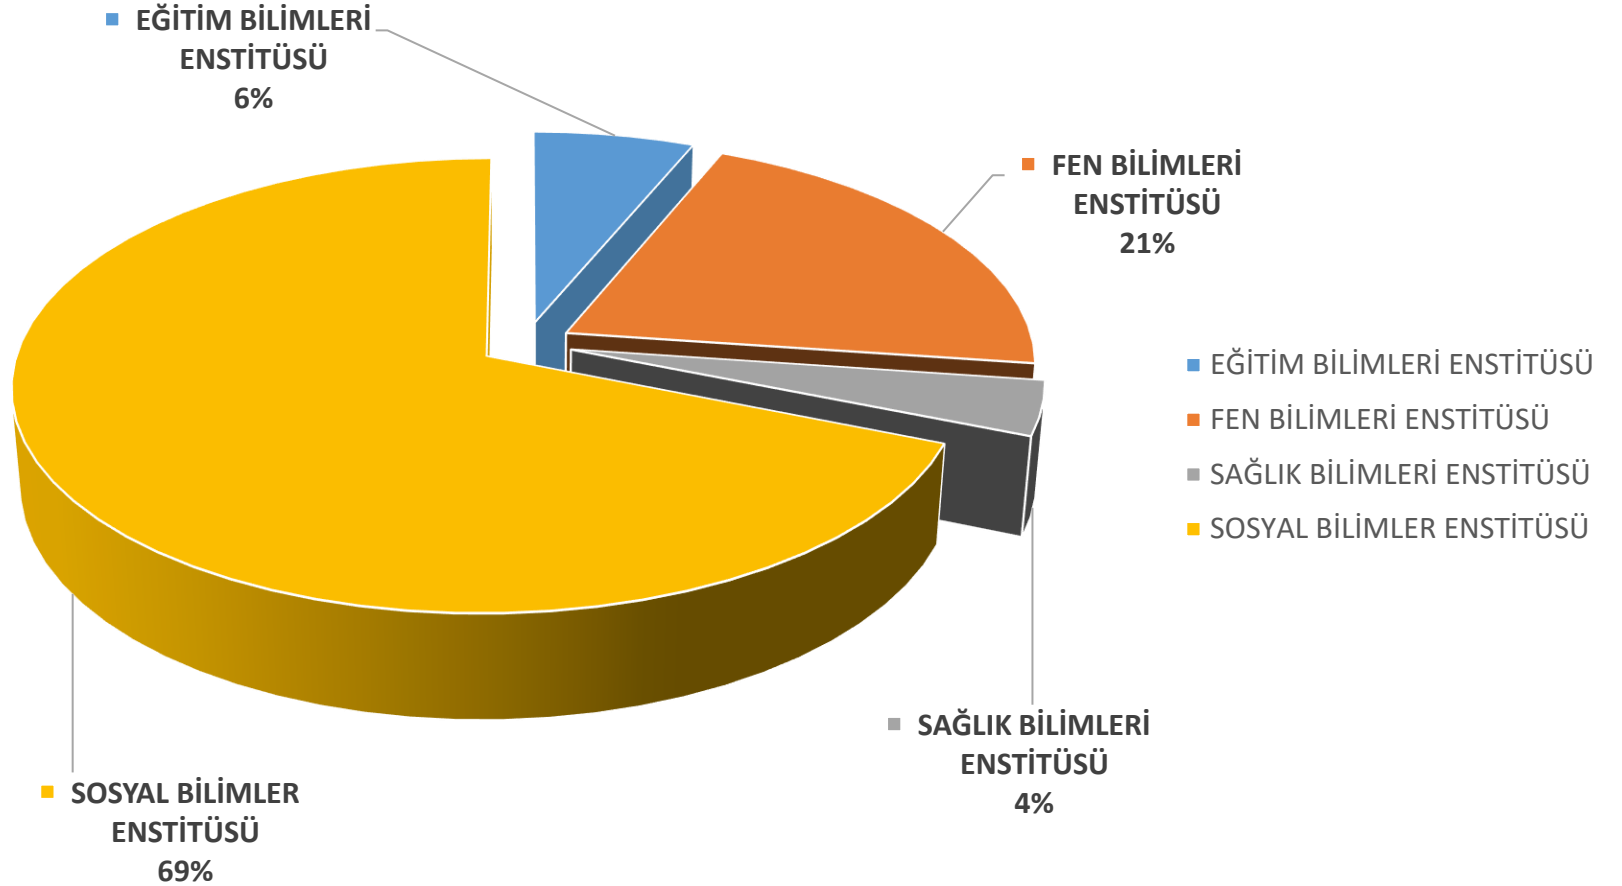

BAU Mezun Memnuniyet Anketi BAU'da Yapılan Yüksek Lisans Enstitü Grafiđi

Tel: 0212 381 52 26 - 27 - 28
alumni@rc.bau.edu.tr
www.mezun.bahcesehir.edu.tr
BAUAlumniCenter
BAUAlumniRelationsCenter