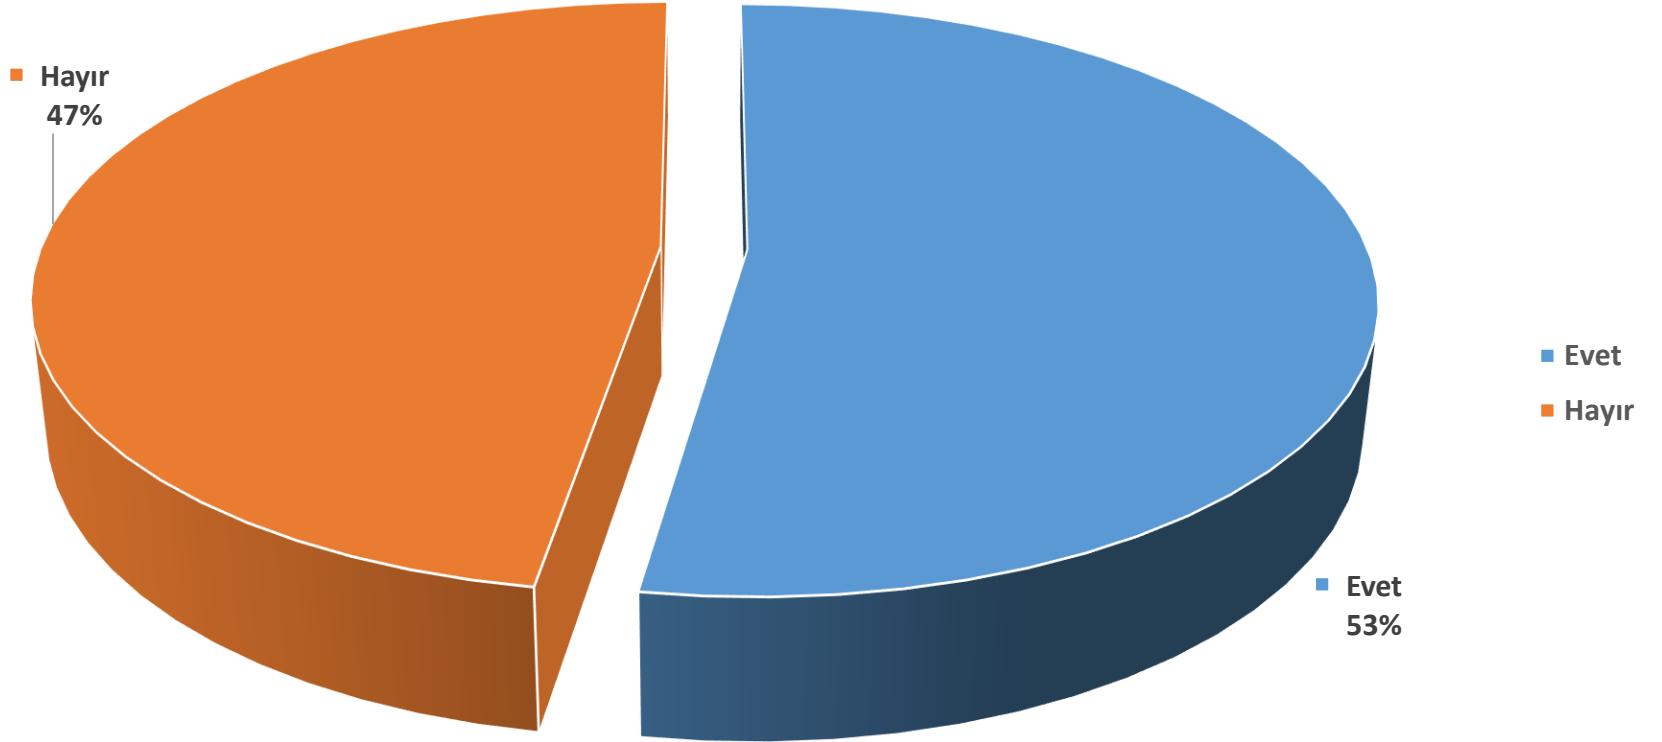

BAU Mezun Memnuniyet Anketi Sertifika Sahibi Olma Durumu Grafiđi

Tel: 0212 381 52 26 - 27 - 28
alumni@rc.bau.edu.tr
www.mezun.bahcesehir.edu.tr
BAUAlumniCenter
BAUAlumniRelationsCenter