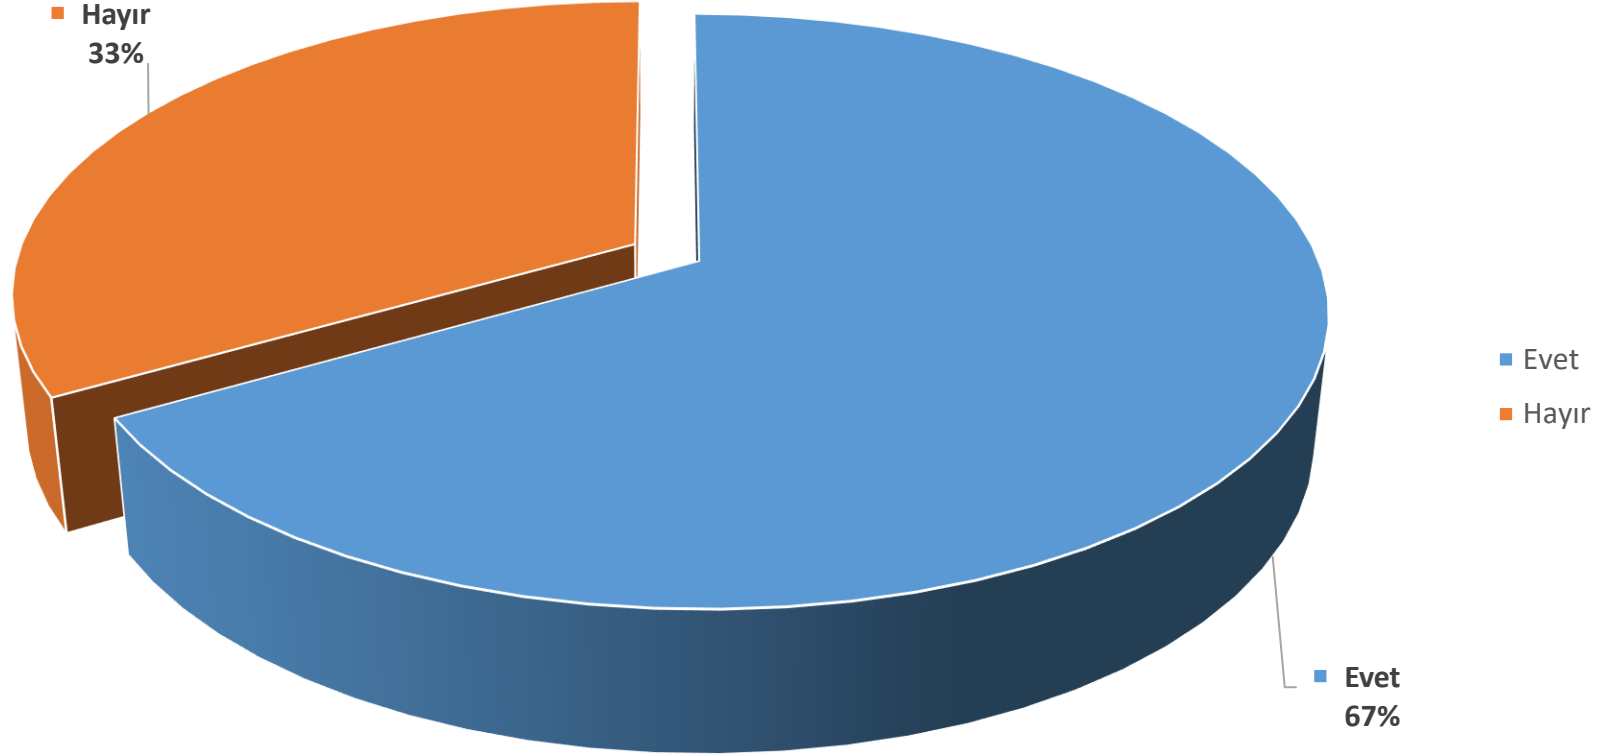

BAU Mezun Memnuniyet Anketi BAU Lisans Mezun Grafiđi

Tel: 0212 381 52 26 - 27 - 28
alumni@rc.bau.edu.tr
www.mezun.bahcesehir.edu.tr
BAUAlumniCenter
BAUAlumniRelationsCenter