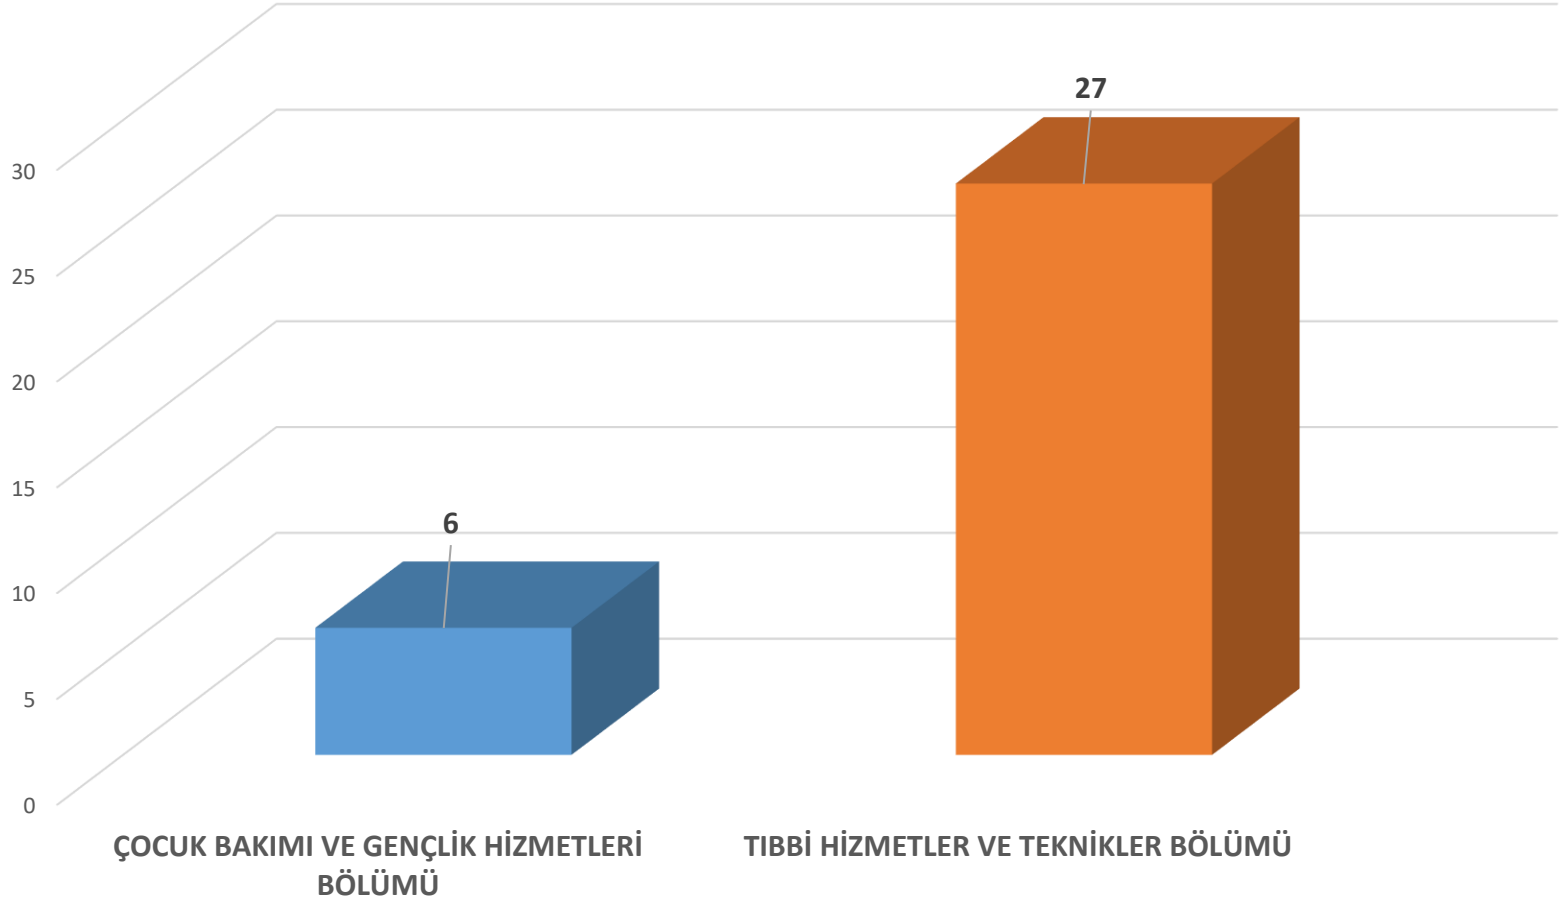

BAU Mezun Memnuniyet Anketi BAU SHMYO Mezun Olunan Bölüm Grafiği

Tel: 0212 381 52 26 - 27 - 28
alumni@rc.bau.edu.tr
www.mezun.bahcesehir.edu.tr
f BAUAlumniCenter
in BAUAlumniRelationsCenter