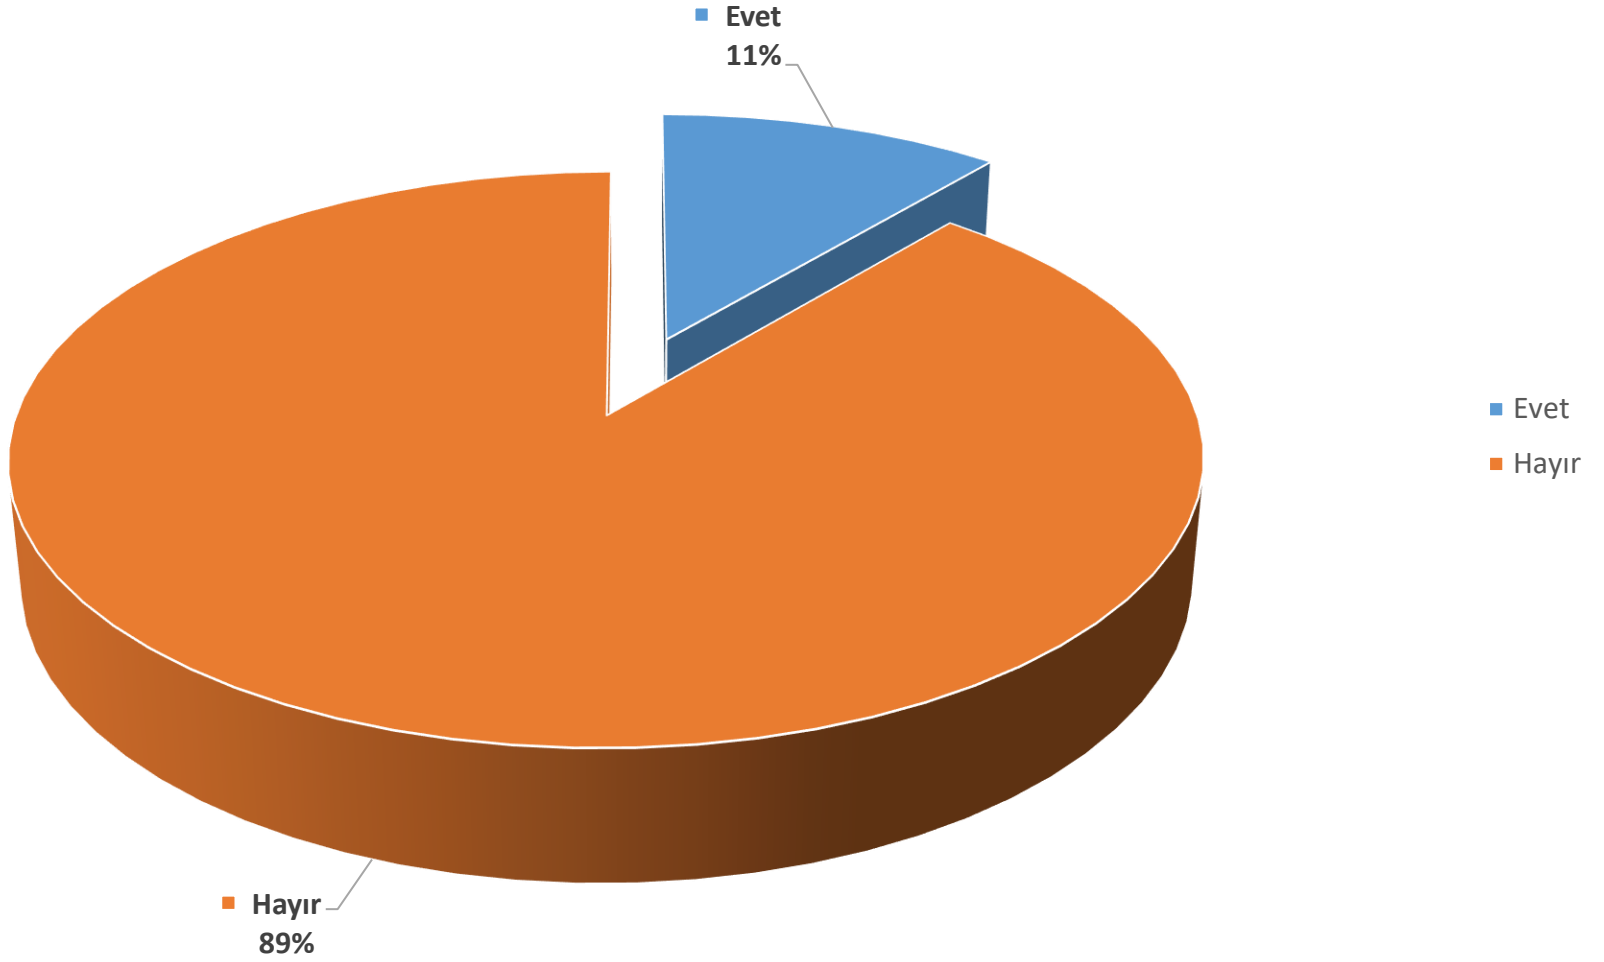

BAU Mezun Memnuniyet Anketi

Fikir Yarışması/Proje Pazarına Katılma Durumu Grafiği

Tel: 0212 381 52 26 - 27 - 28
alumni@rc.bau.edu.tr
www.mezun.bahcesehir.edu.tr
BAUAlumniCenter
BAUAlumniRelationsCenter