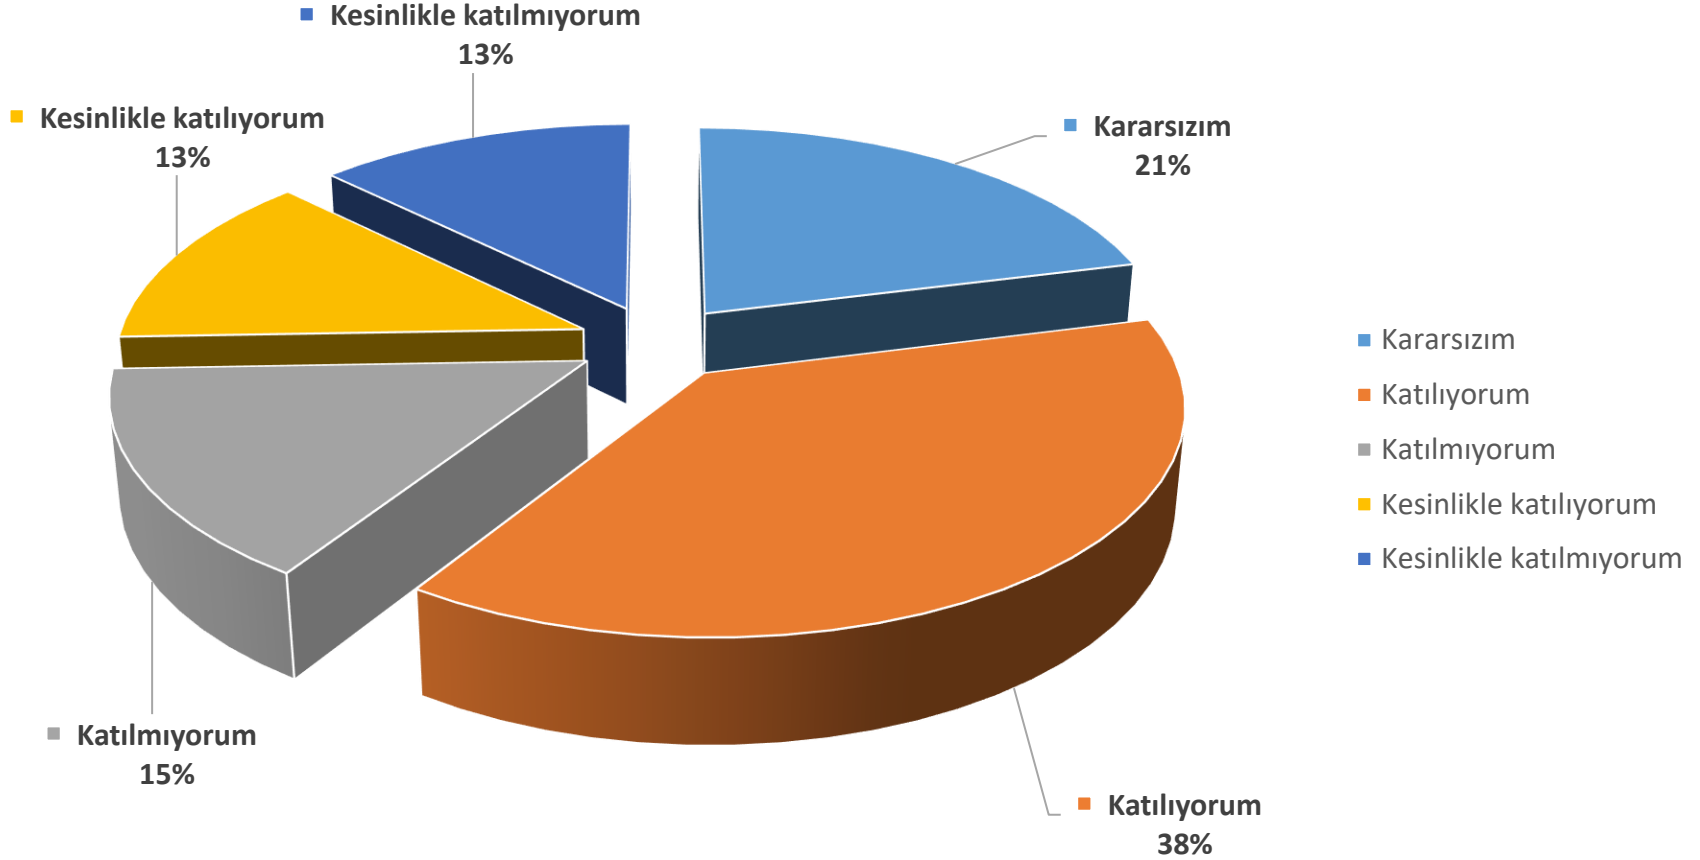

BAU Mezun Memnuniyet Anketi

"BAU'da kazanmış olduğum mesleki bilgi/teori yaptığım/yapmakta olduğum iş için yeterlidir"

Tel: 0212 381 52 26 - 27 - 28
alumni@rc.bau.edu.tr
www.mezun.bahcesehir.edu.tr
BAUAlumniCenter
BAUAlumniRelationsCenter