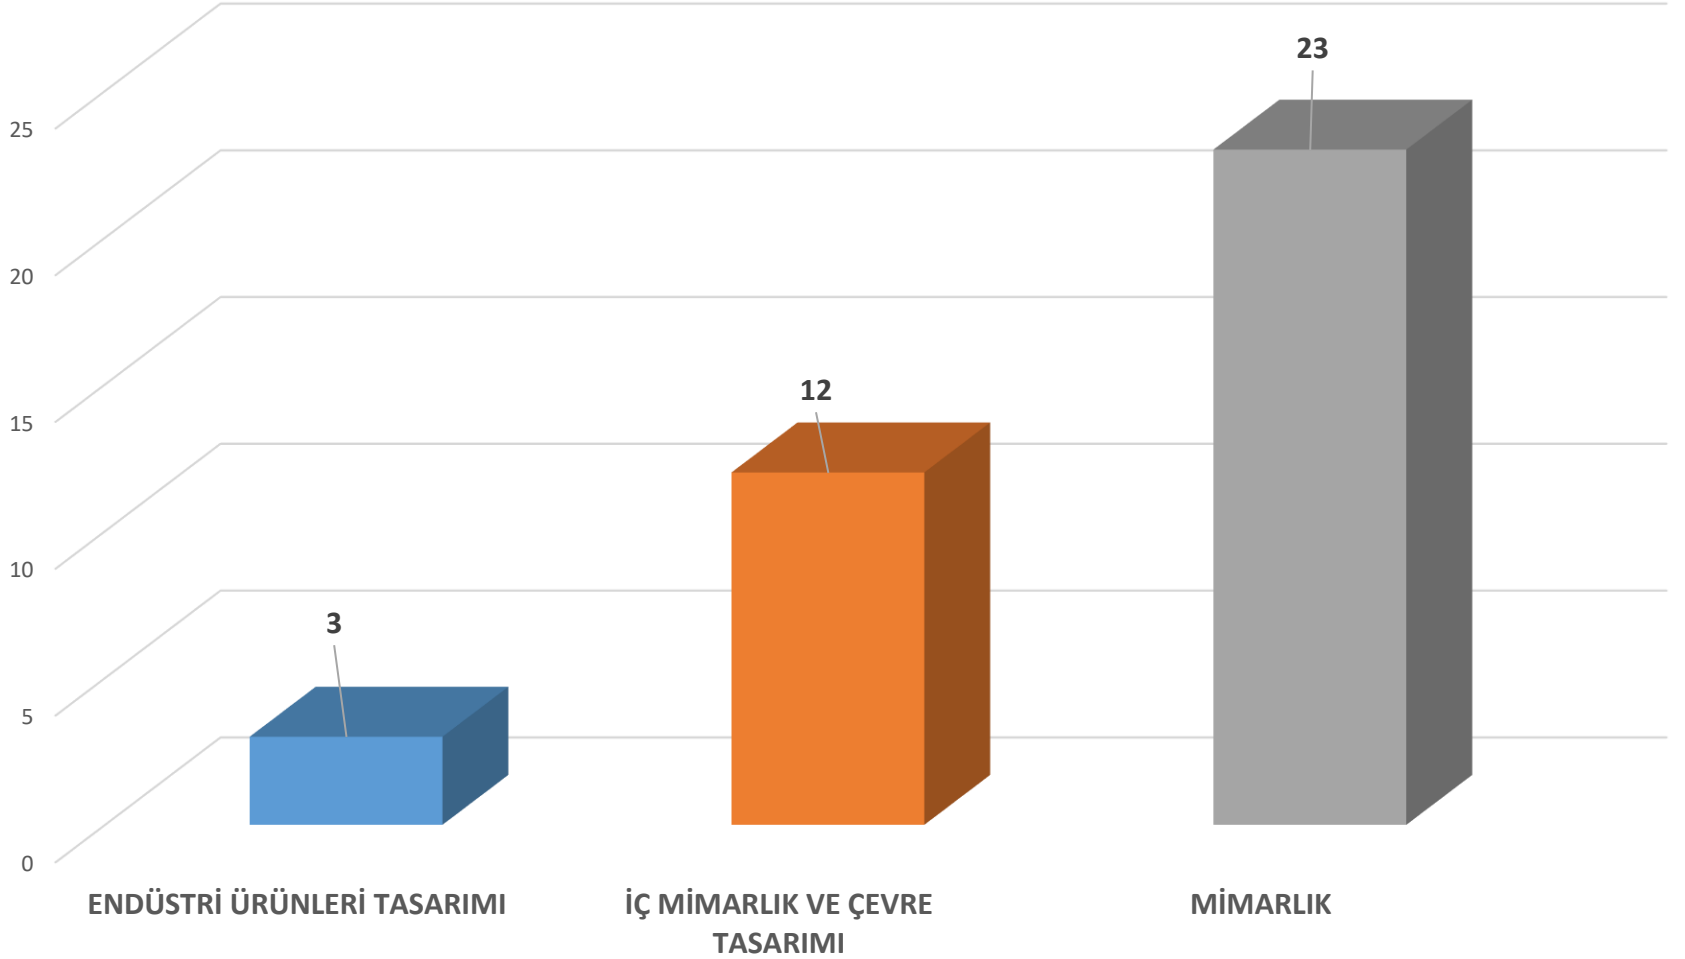

BAU Mezun Memnuniyet Anketi BAU Mimarlık ve Tasarım Fakültesi Mezun Olunan Bölümler Grafiği

Tel: 0212 381 52 26 - 27 - 28
alumni@rc.bau.edu.tr
www.mezun.bahcesehir.edu.tr
f t i+ BAUAlumniCenter
in BAUAlumniRelationsCenter