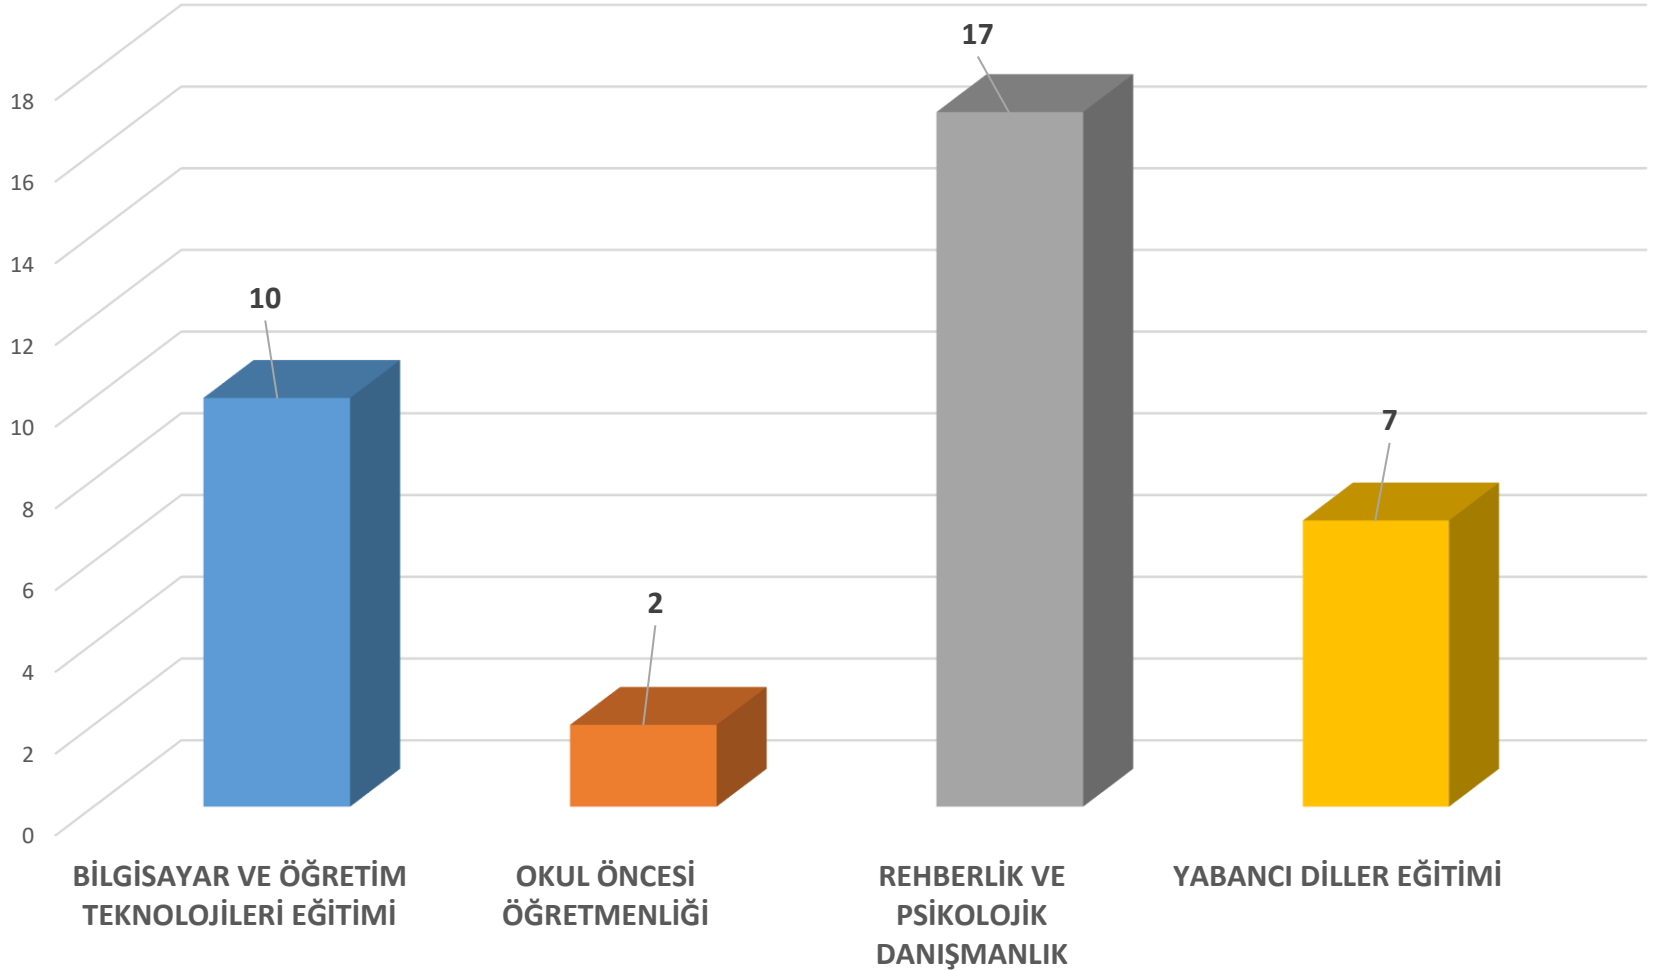

BAU Mezun Memnuniyet Anketi

BAU Eğitim Bilimleri Fakültesi Mezun Olunan Bölümler Grafiği

Tel: 0212 381 52 26 - 27 - 28
alumni@rc.bau.edu.tr
www.mezun.bahcesehir.edu.tr
BAUAlumniCenter
BAUAlumniRelationsCenter