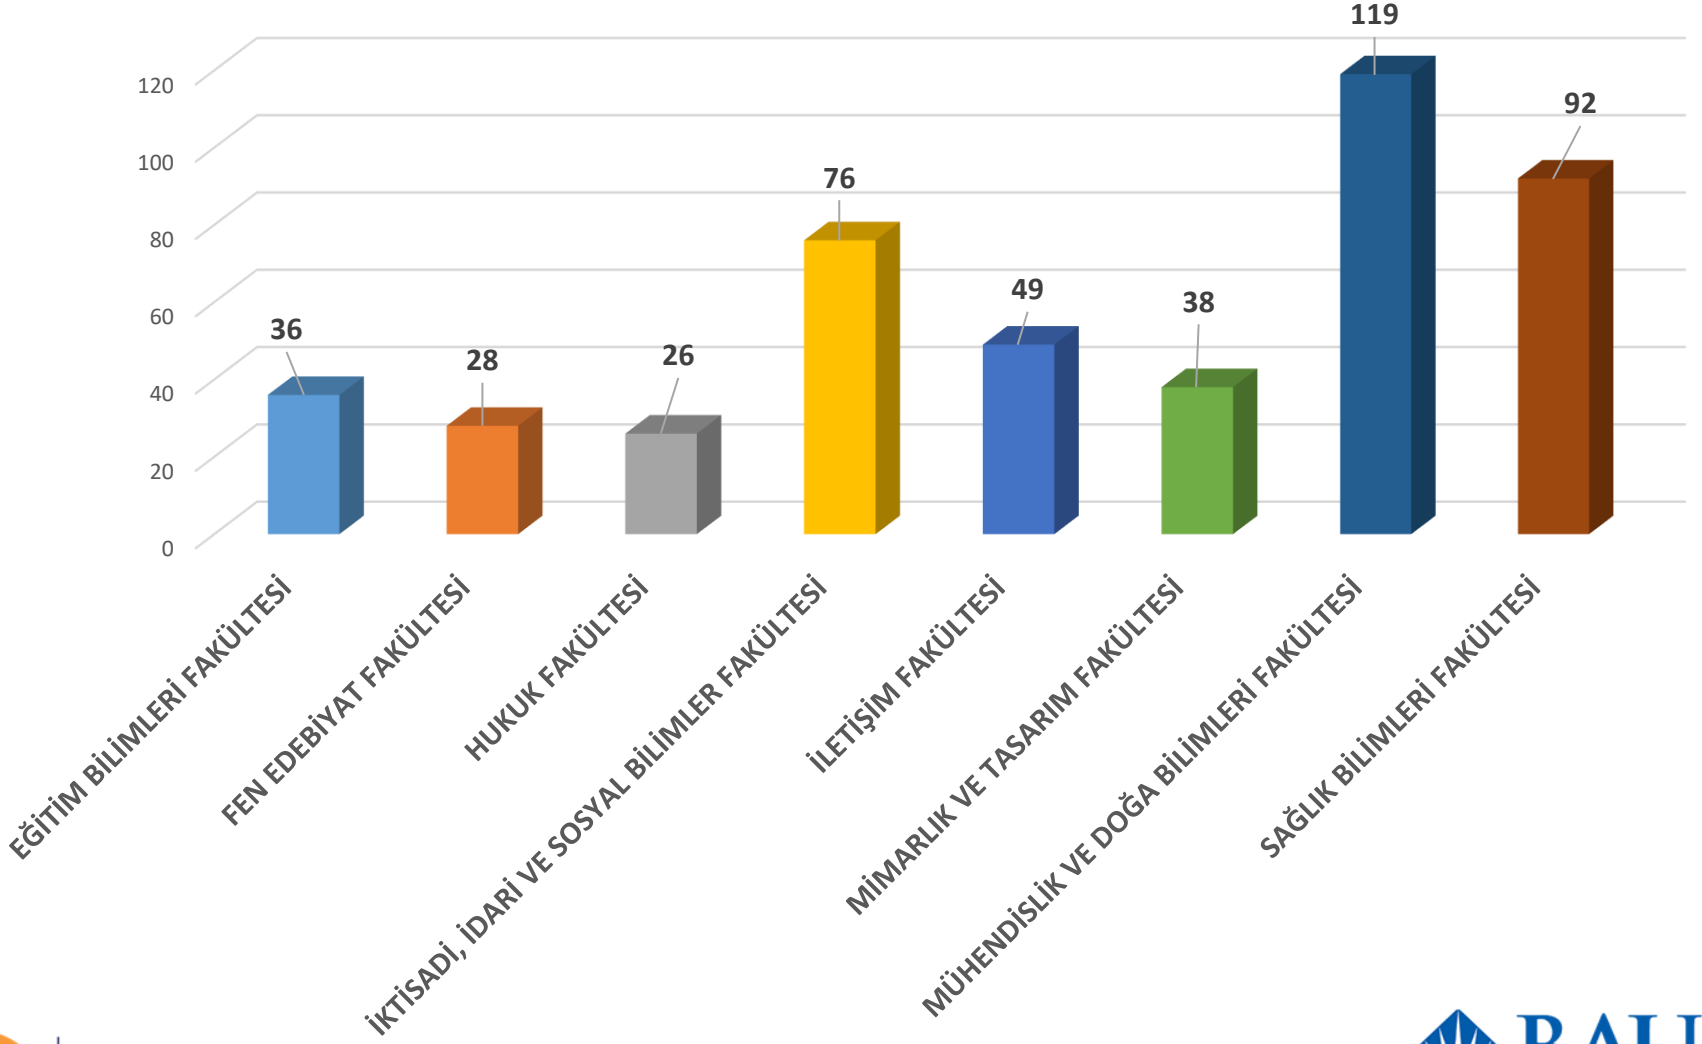

BAU Mezun Memnuniyet Anketi BAU Lisans Mezun Olunan Fakülte Grafiđi

Tel: 0212 381 52 26 - 27 - 28
alumni@rc.bau.edu.tr
www.mezun.bahcesehir.edu.tr
BAUAlumniCenter
BAUAlumniRelationsCenter