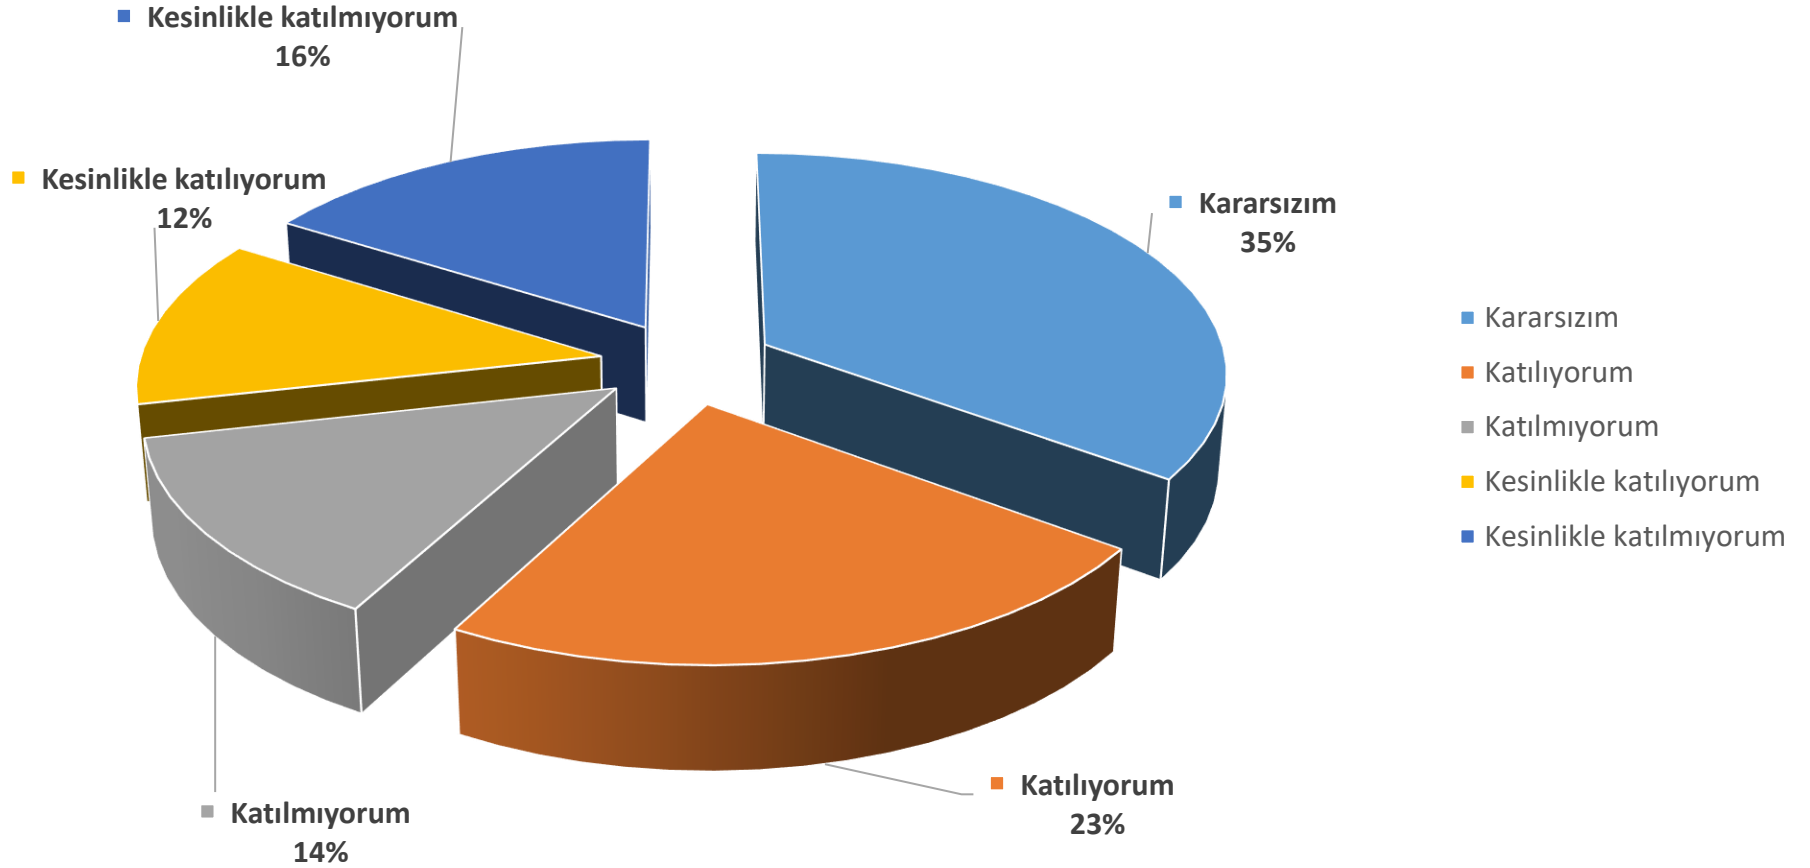

BAU Mezun Memnuniyet Anketi "Kariyer imkanları (CO-OP, vb.) yeterlidir"

BAU Mezun Memnuniyet Anketi "Uluslararası iş birliği imkanları yeterlidir"

Tel: 0212 381 52 26 - 27 - 28
alumni@rc.bau.edu.tr
www.mezun.bahcesehir.edu.tr
BAUAlumniCenter
BAUAlumniRelationsCenter