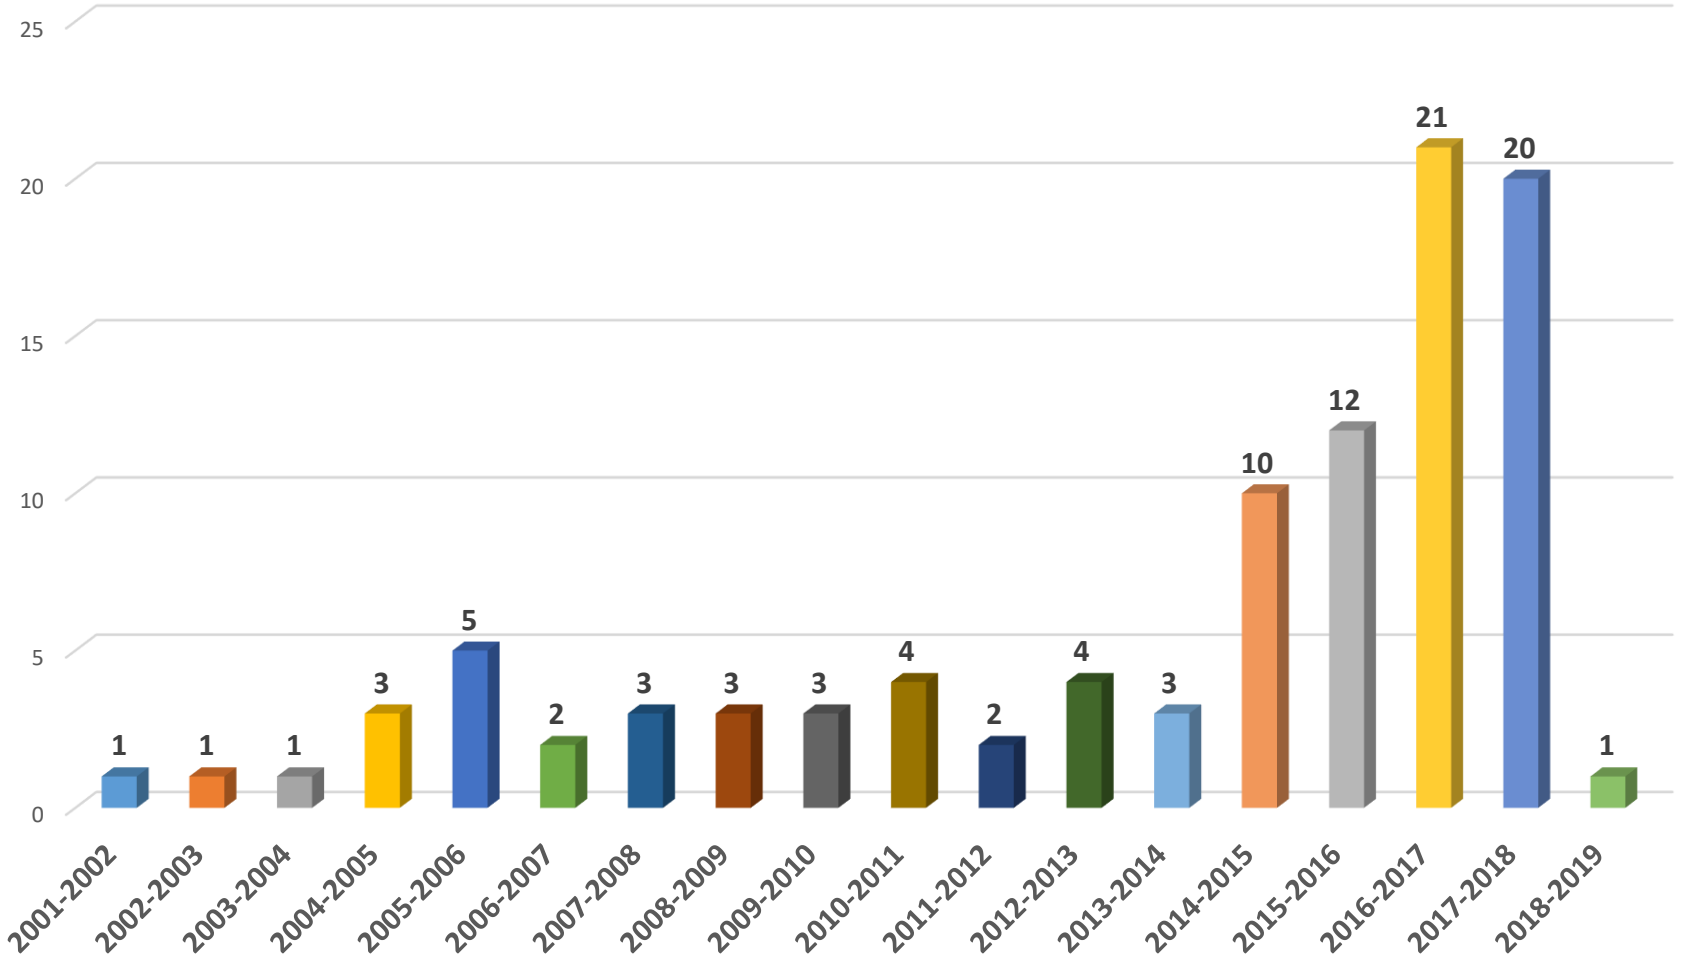

BAU Mezun Memnuniyet Anketi Ön Lisans Mezuniyet Yılları Grafiği

Tel: 0212 381 52 26 - 27 - 28
alumni@rc.bau.edu.tr
www.mezun.bahcesehir.edu.tr
BAUAlumniCenter
BAUAlumniRelationsCenter