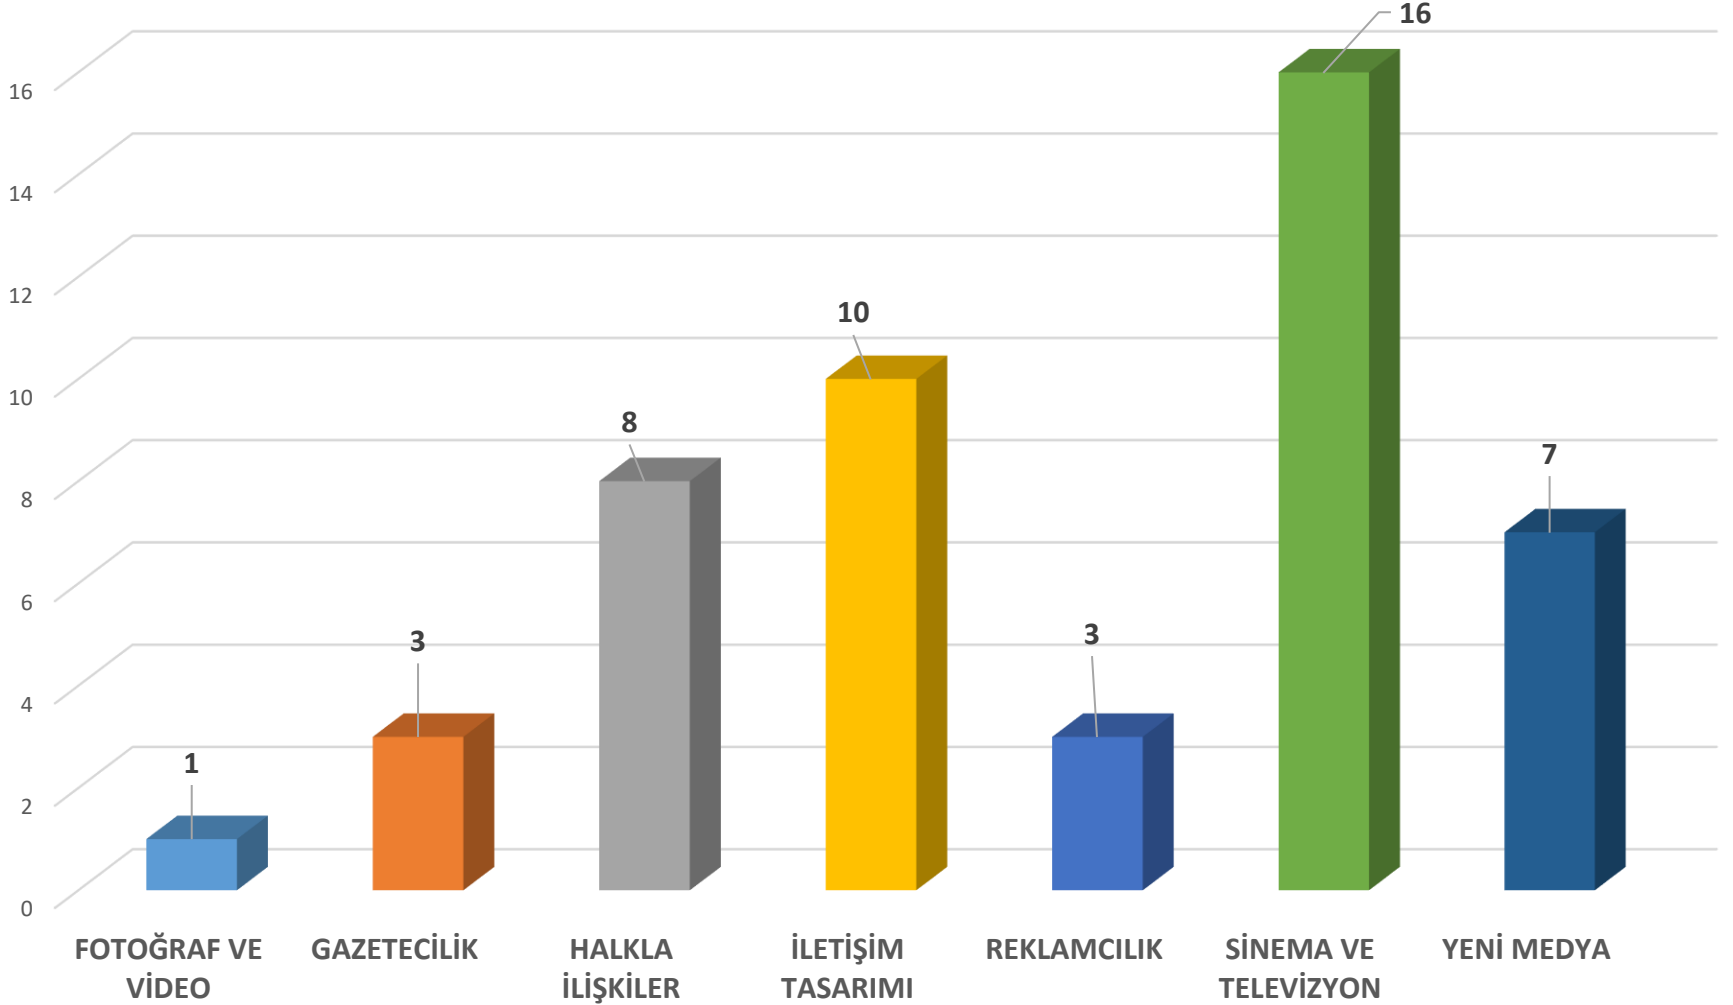

BAU Mezun Memnuniyet Anketi

BAU İletişim Fakültesi Mezun Olunan Bölümler Grafiği

Tel: 0212 381 52 26 - 27 - 28
alumni@rc.bau.edu.tr
www.mezun.bahcesehir.edu.tr
f BAUAlumniCenter
in BAUAlumniRelationsCenter