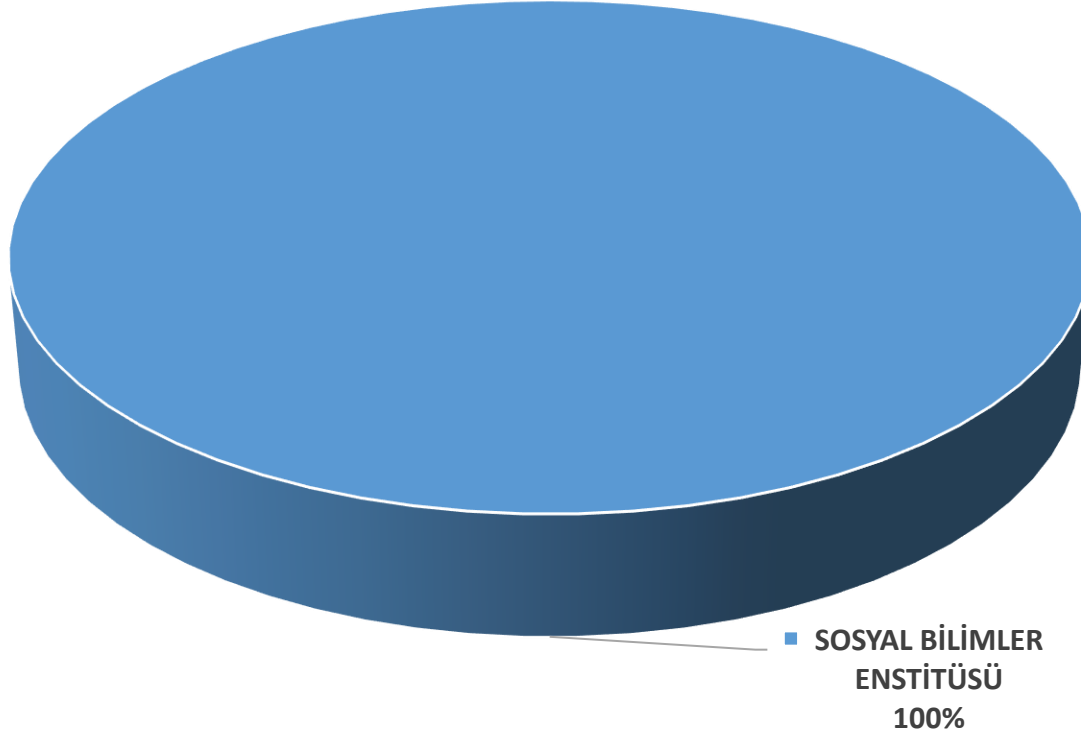

BAU Mezun Memnuniyet Anketi BAU'da Yapılan Doktora Enstitü Grafiđi

■ SOSYAL BİLİMLER ENSTİTÜSÜ

■ SOSYAL BİLİMLER
ENSTİTÜSÜ
100%

Tel: 0212 381 52 26 - 27 - 28
alumni@rc.bau.edu.tr
www.mezun.bahcesehir.edu.tr
f t g+ BAUAlumniCenter
in BAUAlumniRelationsCenter